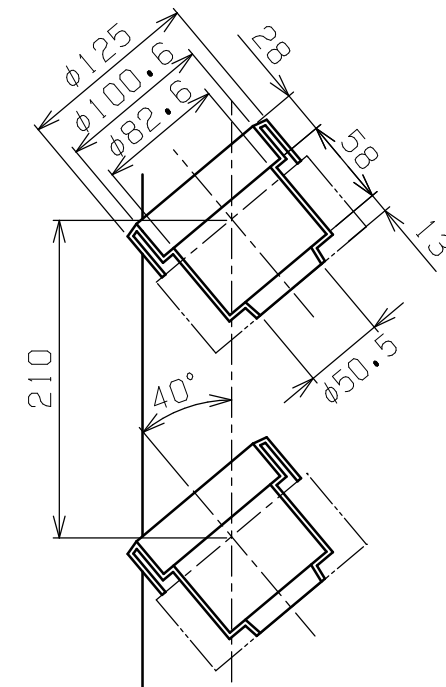

符号	日付	変更内容
△		
△		
△		

ツールホルダー詳細 (UT-50)

TLR-35タイプ 均等耐荷重300kg
 塗装色: サカエグリーン TLR-35A
 塗装色: サカエダークグレー TLR-35AD

品番	部品名	1台分数量	材質	備考
8	自在キャスター (S付)	2	ナイロンレタン φ100	SJ-100GUS
7	自在キャスター (S無し)	2	ナイロンレタン φ100	SJ-100GU
6	台車	1		
5	カンヌキ	2	SPCC-SD	t1.2
4	ツールホルダー	30	PP樹脂	UT-50
3	ホルダーフレーム	5	SPCC-SD	t1.2
2	ガードパイプ	2	STKM クロムメッキ φ25.4Xt1.6	
1	支柱	2	SPCC-SD	t1.2

作成	R5.9.27	3角法	名 称	ツールワゴン
承認	設計	製図		W780・5段タイプ
		尺度		自在4輪
		三宅 1:5 1:10		外観図