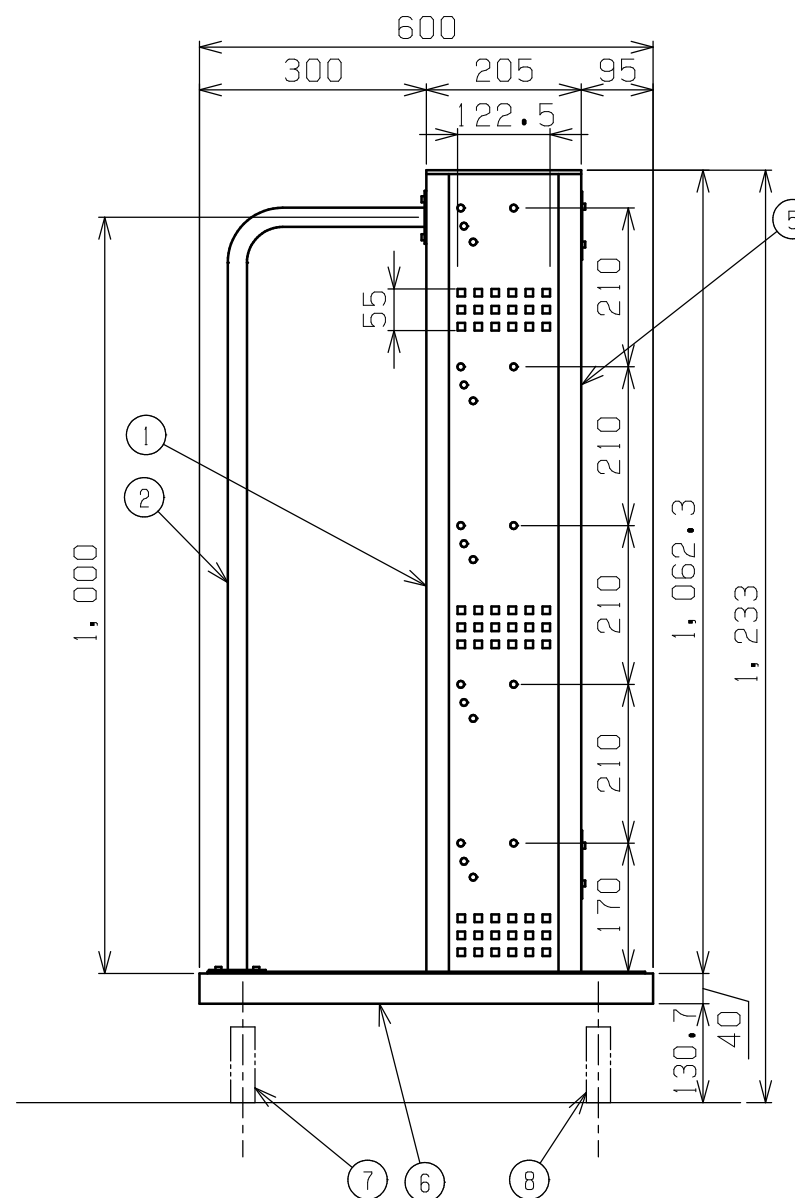

符号	日付	変更内容
△		
△		
△		

ツールホルダー詳細 (UT-50)

TLR-35タイプ 均等耐荷重300kg
 塗装色: サカエグリーン TLR-35A
 塗装色: サカエダークグレー TLR-35AD

品番	部品名	1台分数量	材質	備考
8	自在キャスター (S付)	2	ナイロンレタン φ100	SJ-100GUS
7	自在キャスター (S無し)	2	ナイロンレタン φ100	SJ-100GU
6	台車	1		
5	カンヌキ	2	SPCC-SD	t1.2
4	ツールホルダー	30	PP樹脂	UT-50
3	ホルダーフレーム	5	SPCC-SD	t1.2
2	ガードパイプ	2	STKM クロムメッキ φ25.4Xt1.6	
1	支柱	2	SPCC-SD	t1.2

作成	R5.9.27	3角法	名 称	ツールワゴン
承認	設計	製図		W780・5段タイプ
		尺度		自在4輪
		三宅 1:5 1:10		外観図