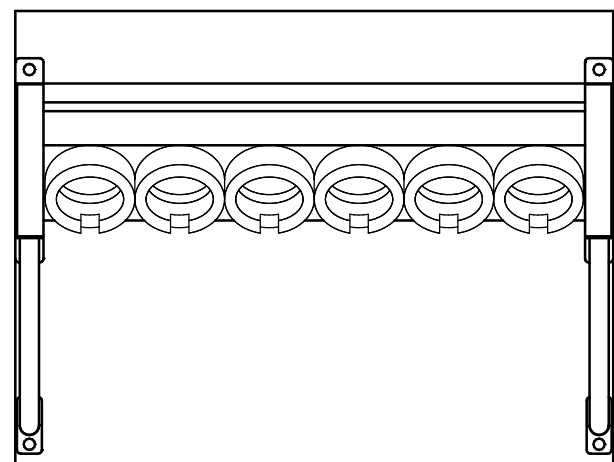

符号	日付	変更内容
△		
△		
△		

ツールホルダー詳細 (UT-50)

TLR-35タイプ 均等耐荷重300kg
 塗装色: サカエグリーン TLR-35A
 塗装色: サカエダークグレー TLR-35AD

品番	部品名	1台分数量	材質	備考
8	自在キャスター (S付)	2	ナイロンレタン φ100	SJ-100GUS
7	自在キャスター (S無し)	2	ナイロンレタン φ100	SJ-100GU
6	台車	1		
5	カンヌキ	2	SPCC-SD	t1.2
4	ツールホルダー	30	PP樹脂	UT-50
3	ホルダーフレーム	5	SPCC-SD	t1.2
2	ガードパイプ	2	STKM クロムメッキ φ25.4Xt1.6	
1	支柱	2	SPCC-SD	t1.2

作成	R5.9.27	3角法	名 称	ツールワゴン
承認	設計	製図		W780・5段タイプ
		尺度		自在4輪
		三宅 1:5 1:10		外観図