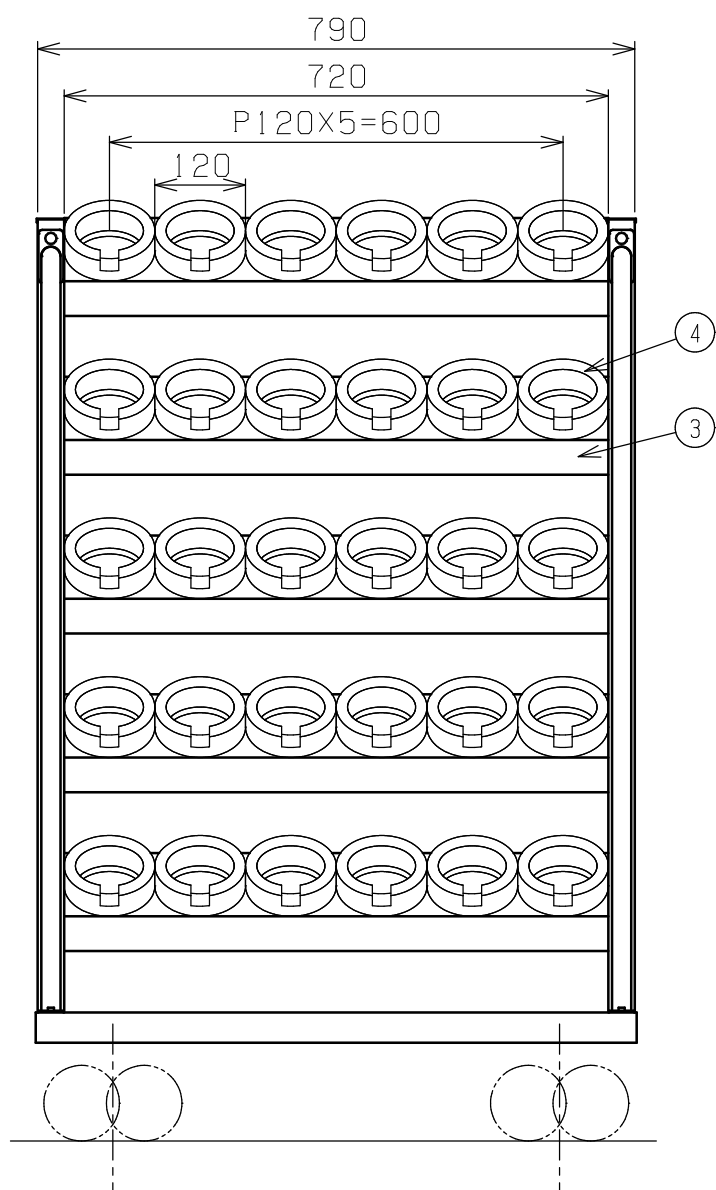

符号	日付	変更内容
△		
△		
△		

ツールホルダー詳細 (UT-50)

TLR-35タイプ 均等耐荷重300kg
 塗装色: サカエグリーン TLR-35A
 塗装色: サカエダークグレー TLR-35AD

品番	部品名	1台分数量	材質	備考
8	自在キャスター (S付)	2	ナイロンレタン φ100	SJ-100GUS
7	自在キャスター (S無し)	2	ナイロンレタン φ100	SJ-100GU
6	台車	1		
5	カンヌキ	2	SPCC-SD	t1.2
4	ツールホルダー	30	PP樹脂	UT-50
3	ホルダーフレーム	5	SPCC-SD	t1.2
2	ガードパイプ	2	STKM クロムメッキ φ25.4Xt1.6	
1	支柱	2	SPCC-SD	t1.2

作成	R5.9.27	3角法	名 称	ツールワゴン
承認	設計	製図		W780・5段タイプ
		尺度		自在4輪
		三宅 1:5 1:10		外観図