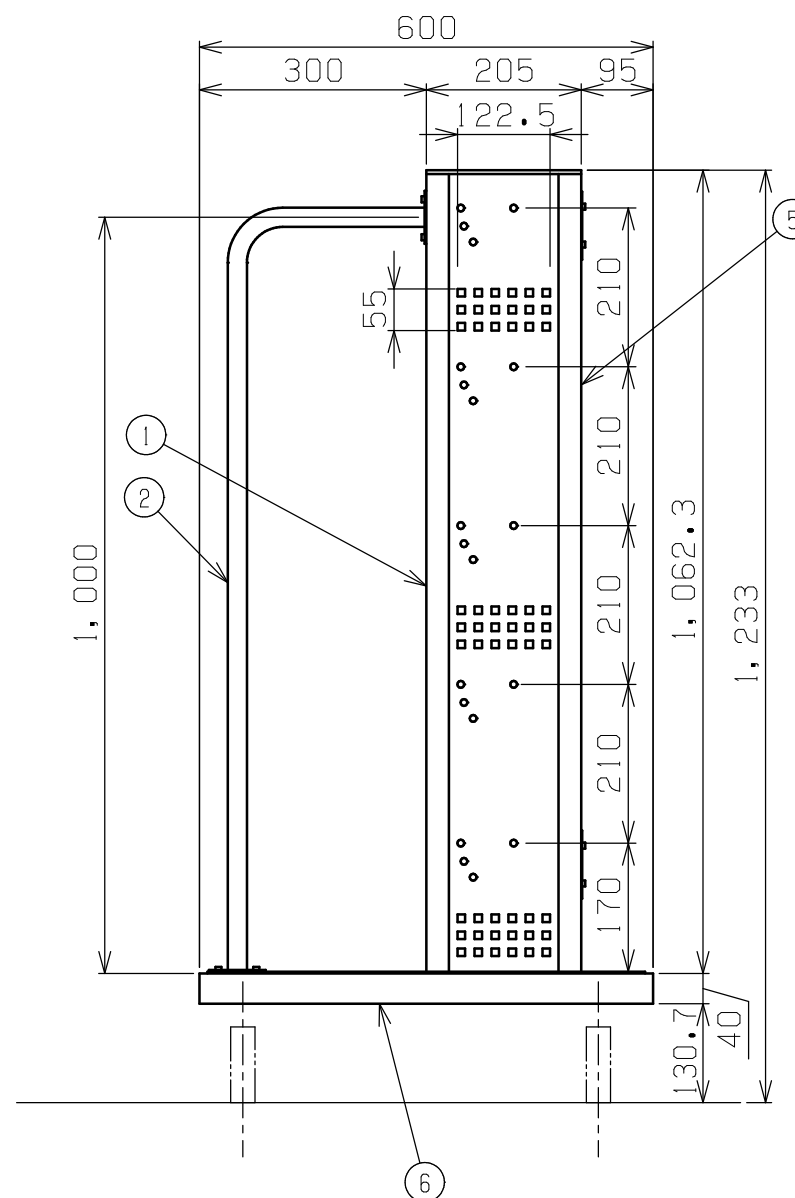

符号	日付	変更内容
△		
△		
△		

ツールホルダー詳細 (UT-50)

TLR-35タイプ 均等耐荷重300kg
 塗装色: サカエグリーン TLR-35AJK
 塗装色: サカエダークグレー TLR-35AJKD

品番	部品名	1台分数量	材質	備考
8	自在キャスター (S付)	2	ナイロンレタン φ100	SJ-100GUS
7	固定キャスター	2	ナイロンレタン φ100	SK-100GU
6	台車	1		
5	カンヌキ	2	SPCC-SD	t1.2
4	ツールホルダー	30	PP樹脂	UT-50
3	ホルダーフレーム	5	SPCC-SD	t1.2
2	ガードパイプ	2	STKM クロムメッキ	φ25.4Xt1.6
1	支柱	2	SPCC-SD	t1.2

作成	R5.9.27	3角法	名 称	ツールワゴン
承認	設計	製図		W780・5段タイプ
		尺度		自在2輪・固定2輪
		三宅 1:5 1:10		外観図
株式会社 サカエ			図番	葉番