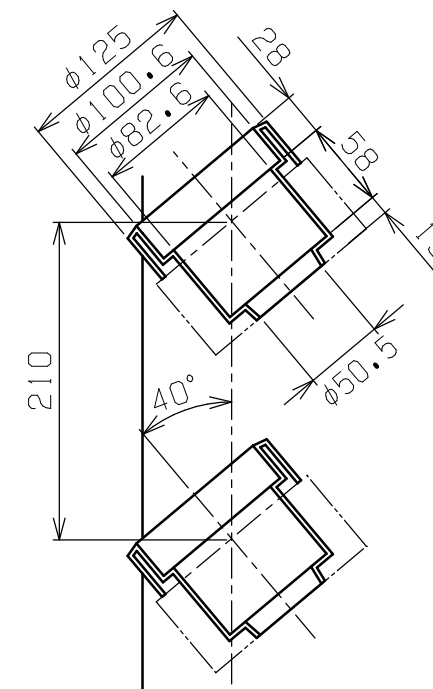

符号	日付	変更内容
△		
△		
△		

ツールホルダー詳細 (UT-50)

TLR-35タイプ 均等耐荷重300kg
 塗装色: サカエグリーン TLR-35AJK
 塗装色: サカエダークグレー TLR-35AJKD

品番	部品名	1台分数量	材質	備考
8	自在キャスター (S付)	2	ナイロンレタン φ100	SJ-100GUS
7	固定キャスター	2	ナイロンレタン φ100	SK-100GU
6	台車	1		
5	カンヌキ	2	SPCC-SD	t1.2
4	ツールホルダー	30	PP樹脂	UT-50
3	ホルダーフレーム	5	SPCC-SD	t1.2
2	ガードパイプ	2	STKM クロムメッキ	φ25.4Xt1.6
1	支柱	2	SPCC-SD	t1.2

作成	R5.9.27	3角法	名 称	ツールワゴン
承認	設計	製図		W780・5段タイプ
		尺度		自在2輪・固定2輪
		三宅 1:5 1:10		外観図
株式会社 サカエ			図番	葉番