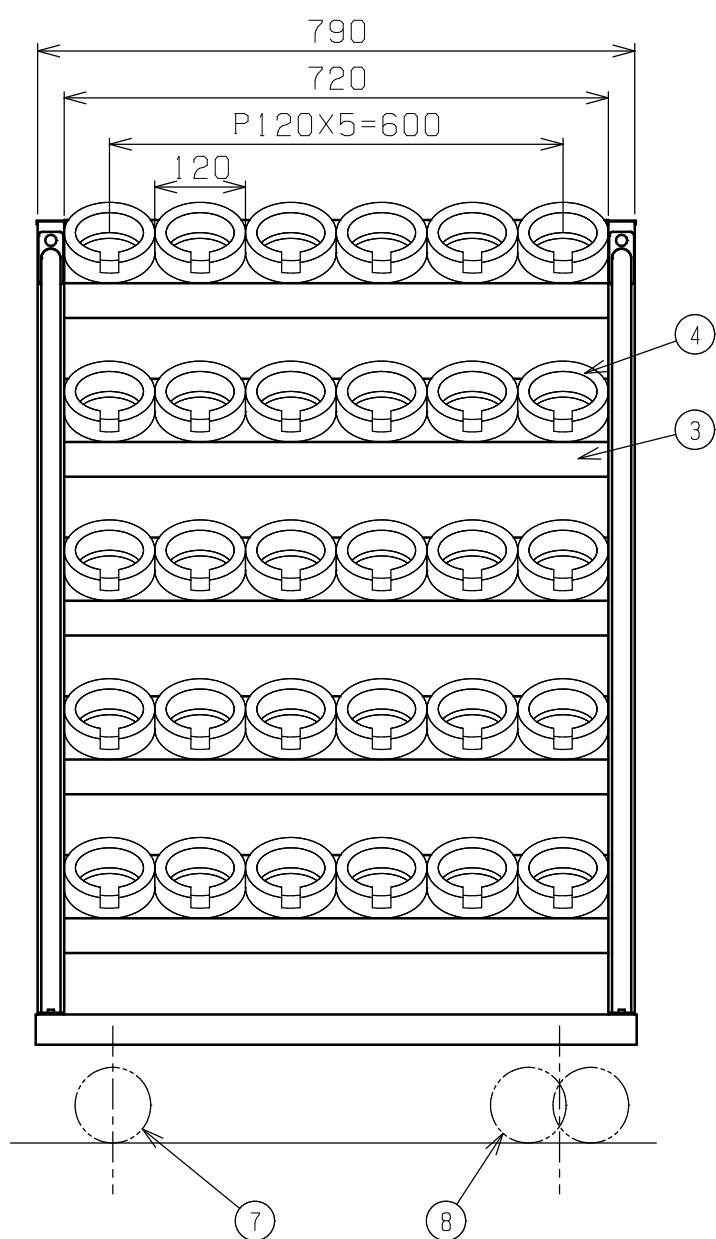

符号	日付	変更内容
△		
△		
△		

ツールホルダー詳細 (UT-50)

TLR-35タイプ 均等耐荷重300kg
 塗装色: サカエグリーン TLR-35AJK
 塗装色: サカエダークグレー TLR-35AJKD

品番	部品名	1台分数量	材質	備考
8	自在キャスター (S付)	2	ナイロンレタン φ100	SJ-100GUS
7	固定キャスター	2	ナイロンレタン φ100	SK-100GU
6	台車	1		
5	カンヌキ	2	SPCC-SD	t1.2
4	ツールホルダー	30	PP樹脂	UT-50
3	ホルダーフレーム	5	SPCC-SD	t1.2
2	ガードパイプ	2	STKM クロムメッキ	φ25.4Xt1.6
1	支柱	2	SPCC-SD	t1.2

作成	R5.9.27	3角法	名 称	ツールワゴン
承認	設計	製図		W780・5段タイプ
		尺度		自在2輪・固定2輪
		三宅 1:5 1:10		外観図
株式会社 サカエ			図番	葉番