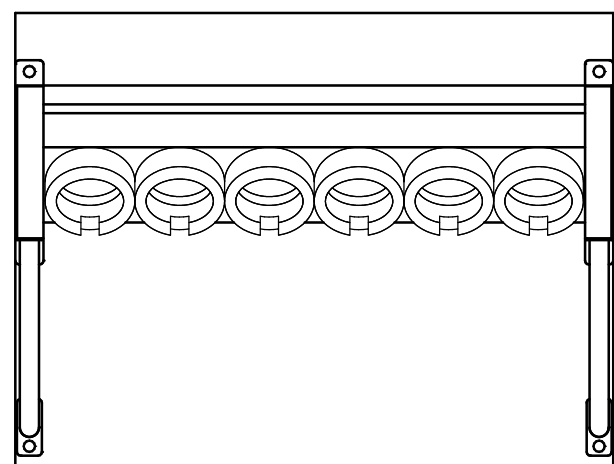

符号	日付	変更内容
△		
△		
△		

ツールホルダー詳細 (UT-50)

TLR-35タイプ 均等耐荷重300kg
 塗装色: サカエグリーン TLR-35AJK
 塗装色: サカエダークグレー TLR-35AJKD

品番	部品名	1台分数量	材質	備考
8	自在キャスター (S付)	2	ナイロンレタン φ100	SJ-100GUS
7	固定キャスター	2	ナイロンレタン φ100	SK-100GU
6	台車	1		
5	カンヌキ	2	SPCC-SD	t1.2
4	ツールホルダー	30	PP樹脂	UT-50
3	ホルダーフレーム	5	SPCC-SD	t1.2
2	ガードパイプ	2	STKM クロムメッキ	φ25.4Xt1.6
1	支柱	2	SPCC-SD	t1.2

作成	R5.9.27	3角法	名 称	ツールワゴン
承認	設計	製図		W780・5段タイプ
		尺度		自在2輪・固定2輪
		三宅 1:5 1:10		外観図
株式会社 サカエ			図番	葉番