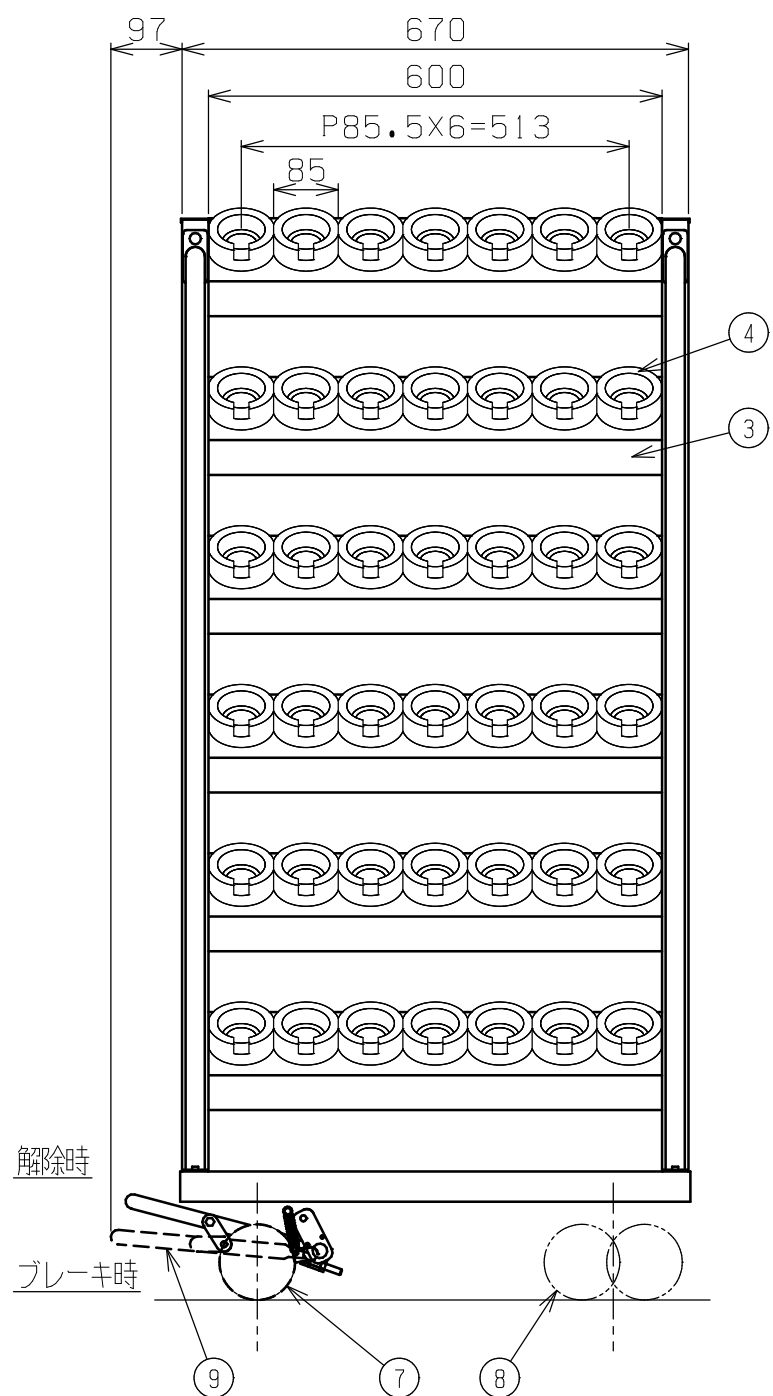

符号	日付	変更内容
△		
△		
△		

ツールリングホルダー詳細 (UT-40)

TLR-16タイプ 均等耐荷重300kg  
 塗装色: サカエグリーン TLR-16CJKBR  
 塗装色: サカエダークグレー TLR-16CJKBRD

品番	部品名	1台分数量	材質	備考
9	フットブレーキ	1	ダークグレー	φ100キャスター用
8	自在キャスター (S付)	2	ナイロンレタン φ100	SJ-100GUS
7	固定キャスター	2	ナイロンレタン φ100	SK-100GU
6	台車	1		
5	カンヌキ	2	SPCC-SD	t1.2
4	ツールリングホルダー	42	PP樹脂	UT-40
3	ホルダーフレーム	6	SPCC-SD	t1.2
2	ガードパイプ	2	STKM クロムメッキ	φ25.4×t1.6
1	支柱	RI LI	SPCC-SD	t1.2

作成	R5.9.27	3角法	名 称	ツールリングワゴン
承認	設計	製図		W670・6段タイプ
		尺度		フットブレーキ付
		三宅 1:5 1:10		外観図