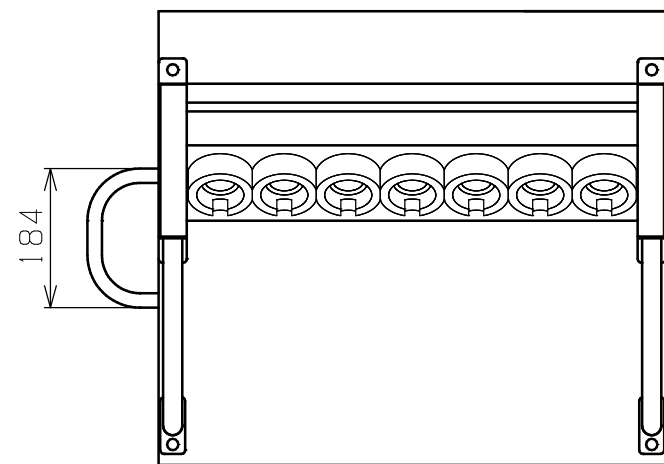

符号	日付	変更内容
△		
△		
△		

ツールリングホルダー詳細 (UT-40)

TLR-16タイプ 均等耐荷重300kg  
 塗装色: サカエグリーン TLR-16CJKBR  
 塗装色: サカエダークグレー TLR-16CJKBRD

品番	部品名	1台分数量	材質	備考
9	フットブレーキ	1	ダークグレー	φ100キャスター用
8	自在キャスター (S付)	2	ナイロンレタン φ100	SJ-100GUS
7	固定キャスター	2	ナイロンレタン φ100	SK-100GU
6	台車	1		
5	カンヌキ	2	SPCC-SD	t1.2
4	ツールリングホルダー	42	PP樹脂	UT-40
3	ホルダーフレーム	6	SPCC-SD	t1.2
2	ガードパイプ	2	STKM クロムメッキ	φ25.4×t1.6
1	支柱	RI LI	SPCC-SD	t1.2

作成	R5.9.27	3角法	名 称	ツールリングワゴン
承認	設計	製図		W670・6段タイプ
		尺度		フットブレーキ付
		三宅 1:5 1:10		外観図