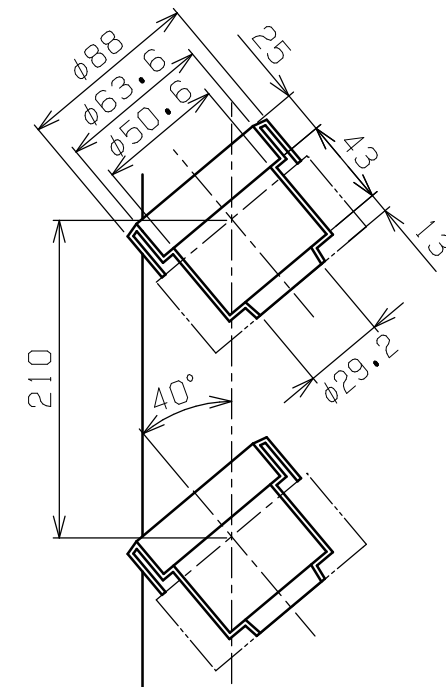

符号	日付	変更内容
△		
△		
△		

ツールリングホルダー詳細 (UT-40)

TLR-16タイプ 均等耐荷重300kg  
 塗装色: サカエグリーン TLR-16CJKBR  
 塗装色: サカエダークグレー TLR-16CJKBRD

品番	部品名	1台分数量	材質	備考
9	フットブレーキ	1	ダークグレー	φ100キャスター用
8	自在キャスター (S付)	2	ナイロンレタン φ100	SJ-100GUS
7	固定キャスター	2	ナイロンレタン φ100	SK-100GU
6	台車	1		
5	カンヌキ	2	SPCC-SD	t1.2
4	ツールリングホルダー	42	PP樹脂	UT-40
3	ホルダーフレーム	6	SPCC-SD	t1.2
2	ガードパイプ	2	STKM クロムメッキ	φ25.4×t1.6
1	支柱	RI LI	SPCC-SD	t1.2

作成	R5.9.27	3角法	名 称	ツールリングワゴン
承認	設計	製図		W670・6段タイプ
		尺度		フットブレーキ付
		三宅 1:5 1:10		外観図