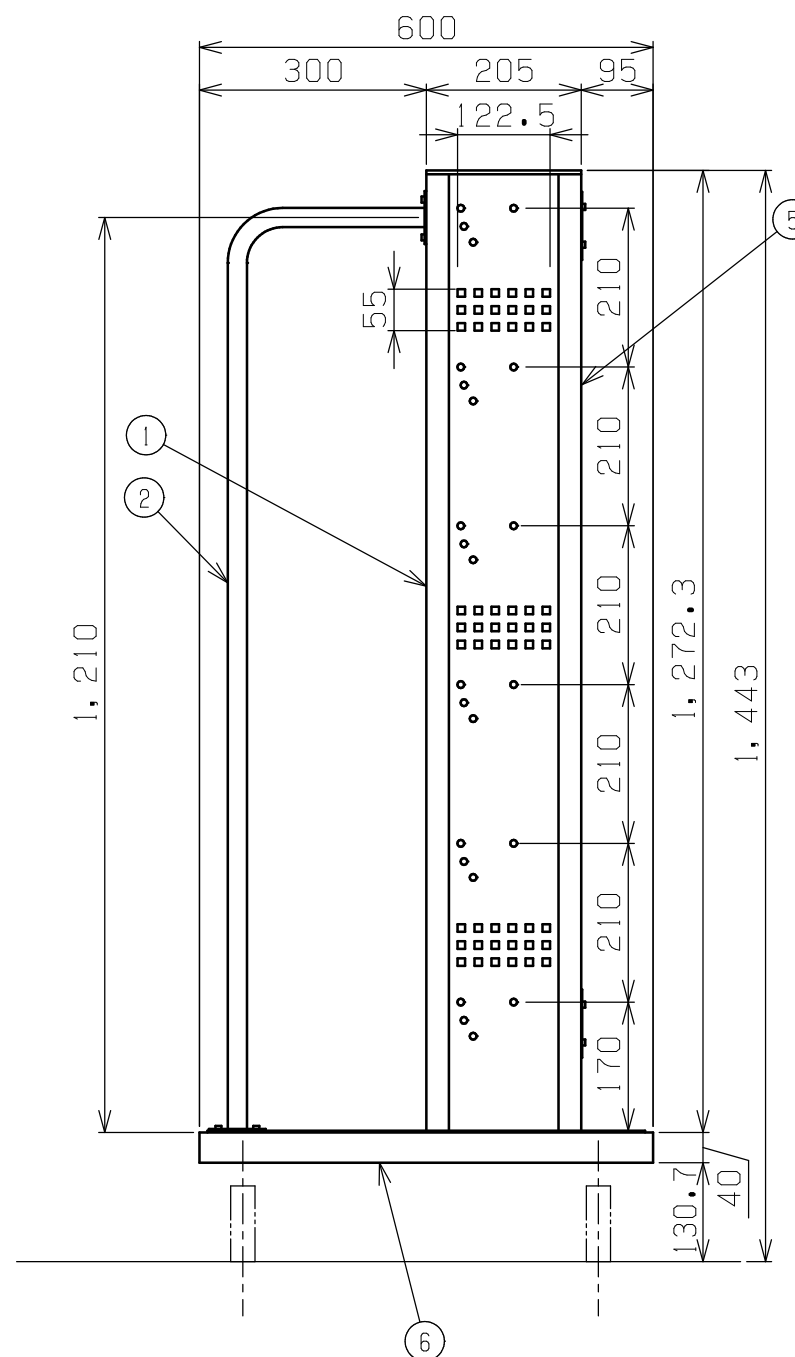

符号	日付	変更内容
△		
△		
△		

ツールリングホルダー詳細 (UT-40)

TLR-16タイプ 均等耐荷重300kg  
 塗装色: サカエグリーン TLR-16CJKBR  
 塗装色: サカエダークグレー TLR-16CJKBRD

品番	部品名	1台分数量	材質	備考
9	フットブレーキ	1	ダークグレー	φ100キャスター用
8	自在キャスター (S付)	2	ナイロンレタン φ100	SJ-100GUS
7	固定キャスター	2	ナイロンレタン φ100	SK-100GU
6	台車	1		
5	カンヌキ	2	SPCC-SD	t1.2
4	ツールリングホルダー	42	PP樹脂	UT-40
3	ホルダーフレーム	6	SPCC-SD	t1.2
2	ガードパイプ	2	STKM クロムメッキ	φ25.4×t1.6
1	支柱	RI LI	SPCC-SD	t1.2

作成	R5.9.27	3角法	名 称	ツールリングワゴン
承認	設計	製図		W670・6段タイプ
		尺度		フットブレーキ付
		三宅 1:5 1:10		外観図