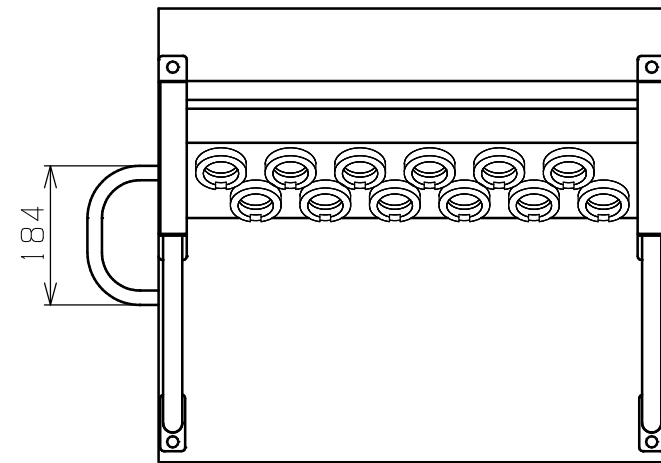

符号	日付	変更内容
△		
△		
△		

ツールリングホルダー詳細 (UT-30)

TLR-13タイプ 均等耐荷重150kg

塗装色: サカエグリーン TLR-13EJKBR

塗装色: サカエダークグレー TLR-13EJKBRD

9	フットブレーキ	1	ダークグレー	$\phi 100$ カスター用
8	自在カスター (S付)	2	ナイロンレタン $\phi 100$	SJ-100GUS
7	固定カスター	2	ナイロンレタン $\phi 100$	SK-100GU
6	台車	1		
5	カンヌキ	2	SPCC-SD	t1.2
4	ツールリングホルダー	36	PP樹脂	UT-30
3	ホルダーフレーム	3	SPCC-SD	t1.2
2	ガードパイプ	2	STKM クロムメッキ	$\phi 25.4 \times t1.6$
1	支柱	RI LI	SPCC-SD	t1.2

品番	部品名	1台分数量	材質	備考	
作成	R5.9.27	3角法	名 ツーリングワゴン W670・3段タイプ フットブレーキ付 外観図 称 図 番		
承認	設計	製図			尺度
					1:5
		三宅			1:10
			株式会社	葉番	