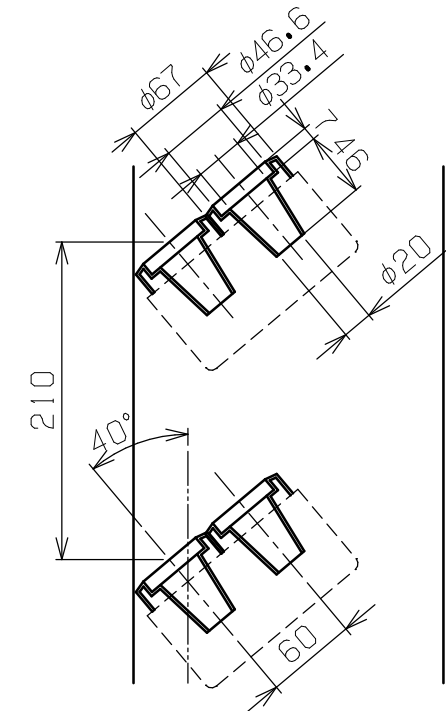

符号	日付	変更内容
△		
△		
△		

ツールリングホルダー詳細 (UT-30)

TLR-13タイプ 均等耐荷重150kg

塗装色: サカエグリーン TLR-13EJKBR

塗装色: サカエダークグレー TLR-13EJKBRD

9	フットブレーキ	1	ダークグレー	$\phi 100$ カスター用
8	自在カスター (S付)	2	ナイロンレタン $\phi 100$	SJ-100GUS
7	固定カスター	2	ナイロンレタン $\phi 100$	SK-100GU
6	台車	1		
5	カンヌキ	2	SPCC-SD	t1.2
4	ツールリングホルダー	36	PP樹脂	UT-30
3	ホルダーフレーム	3	SPCC-SD	t1.2
2	ガードパイプ	2	STKM クロムメッキ	$\phi 25.4 \times t1.6$
1	支柱	RI LI	SPCC-SD	t1.2

品番	部品名	1台分数量	材質	備考	
作成	R5.9.27	3角法	名 ツーリングワゴン W670・3段タイプ フットブレーキ付 外観図 称 図 番		
承認	設計	製図			尺度
					1:5
		三宅			1:10
			株式会社	葉番	