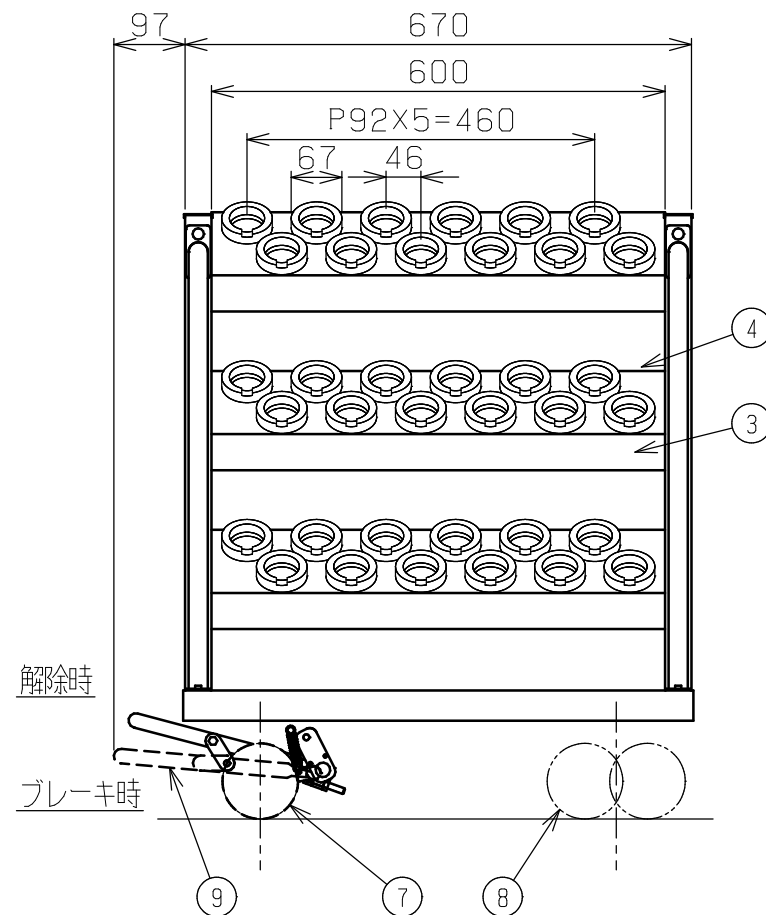

符号	日付	変更内容
△		
△		
△		

ツールリングホルダー詳細 (UT-30)

TLR-13タイプ 均等耐荷重150kg

塗装色: サカエグリーン TLR-13EJKBR

塗装色: サカエダークグレー TLR-13EJKBRD

9	フットブレーキ	1	ダークグレー	$\phi 100$ カスター用
8	自在カスター (S付)	2	ナイロンレタン $\phi 100$	SJ-100GUS
7	固定カスター	2	ナイロンレタン $\phi 100$	SK-100GU
6	台車	1		
5	カンヌキ	2	SPCC-SD	t1.2
4	ツールリングホルダー	36	PP樹脂	UT-30
3	ホルダーフレーム	3	SPCC-SD	t1.2
2	ガードパイプ	2	STKM クロムメッキ	$\phi 25.4 \times t1.6$
1	支柱	RI LI	SPCC-SD	t1.2

品番	部品名	1台分数量	材質	備考	
作成	R5.9.27	3角法	名 ツーリングワゴン W670・3段タイプ フットブレーキ付 外観図 称 図 番		
承認	設計	製図			尺度
					1:5
		三宅			1:10
			株式会社	葉番	