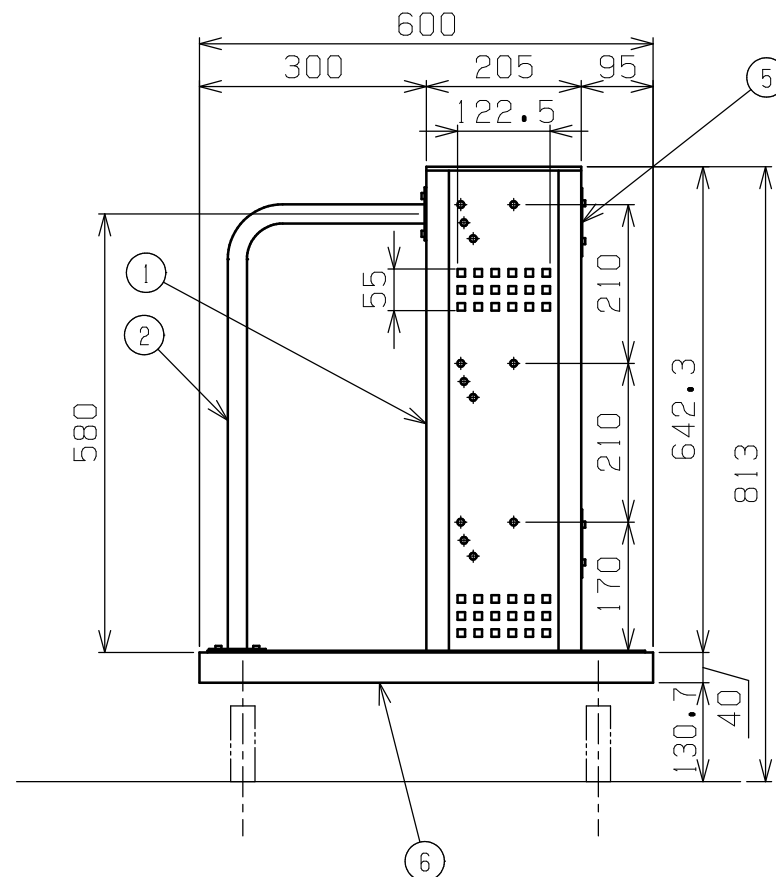

符号	日付	変更内容
△		
△		
△		

ツールリングホルダー詳細 (UT-30)

TLR-13タイプ 均等耐荷重150kg

塗装色: サカエグリーン TLR-13EJKBR

塗装色: サカエダークグレー TLR-13EJKBRD

9	フットブレーキ	1	ダークグレー	$\phi 100$ カスター用
8	自在カスター (S付)	2	ナイロンレタン $\phi 100$	SJ-100GUS
7	固定カスター	2	ナイロンレタン $\phi 100$	SK-100GU
6	台車	1		
5	カンヌキ	2	SPCC-SD	t1.2
4	ツールリングホルダー	36	PP樹脂	UT-30
3	ホルダーフレーム	3	SPCC-SD	t1.2
2	ガードパイプ	2	STKM クロムメッキ	$\phi 25.4 \times t1.6$
1	支柱	RI LI	SPCC-SD	t1.2

品番	部品名	1台分数量	材質	備考	
作成	R5.9.27	3角法	名 ツーリングワゴン W670・3段タイプ フットブレーキ付 外観図 称 図 番		
承認	設計	製図			尺度
					1:5
		三宅			1:10
			株式会社	葉番	