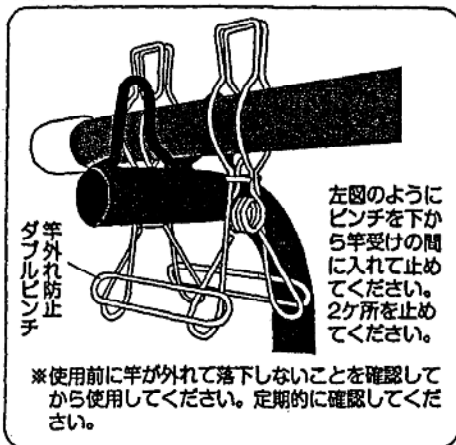

保存版 ご使用前にお読みください。読み終わりましたら、お使いになる方が必ず保管してください。

36257 竿外れ防止ダブルピンチ2個組

品質表示
材質/18-8ステンレス

下村企販株式会社
〒959-1276 新潟県燕市小池4803-4
TEL0256(84)6588(代)
HPアドレス <http://www.sinomura-kan.co.jp>
MADE IN JAPAN

取り扱い説明書

洗濯ものが風にあおられ、竿受けから竿が外れ、落下するのを防止する為のものです。それ以外の目的には使用しないでください。ピンチ型で取付けカンタン。オールステンレス製で、光劣化なく丈夫ですと使えます。

※ご使用上の注意

- ●危険ですので、物を引っ掛けないでください。破損やケガをする恐れがあります。
- ●高層階、強風の時には使用しないでください。落下や外れた時に、人身や家屋への損害の原因となります。
- ●ストーブ・コンロなどのそばで使用しないでください。落下時に、火災を引き起こす原因となります。
- ●使用前に竿が外れて落下しないことを確認してから使用してください。定期的を確認してください。
- ●ステンレスはサビに強く汚れが付きにくいのですが、汚れや水あかなどの付着によりサビが発生する場合があります。汚れがひどくなる前に洗浄して水気をよく拭き取ってください。

〈取付け方法〉

4 957423 069885