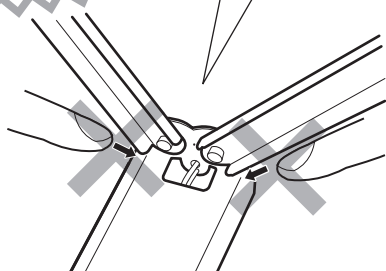

ピンチのくさりを外れた場合

側面からみた図

○お願い
ハンガーの両端は、荷重がかかった時に下がるために何も掛けない時は、少し上がった状態になります。
ご理解をいただきますようお願いいたします。

警告

左右フレームの開閉の際には、絶対に右図の矢印部分には、指を入れたり、触れないでください。ケガをする恐れがあります。

裏側切断部は、ケガをしないように処理をしていますが、なるべく素手で触れないでください。ケガをする恐れがあります。

保存版

ご使用前にお読みください。
読み終わりましたら、お使いになる方が必ず保管してください。

◆品質には万全を期していますが万一不都合な点、不審な点があった場合には、下記連絡先までお問い合わせください。

33198

NEWからみにくい ステンレスハンガー ワイド幅 22ピンチ

品質表示

材質
本体枠：ステンレス鋼(21クロム)
フック棒・補強棒・リング・ピンチ
：18-8ステンレス

お問い合わせ