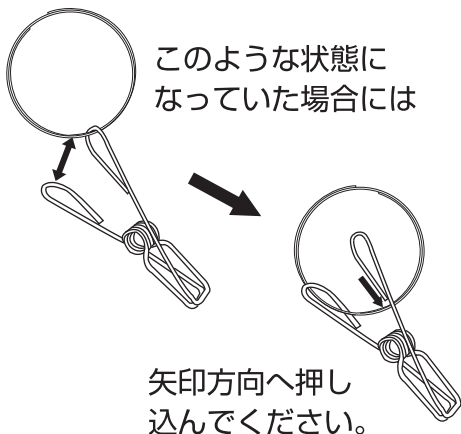

33198

NEWからみにくい ステンレスハンガー ワイド幅 22ピンチ

品質表示
材質
本体枠：ステンレス鋼(21クロム)
フック棒・補強棒・リング・ピンチ
：18-8ステンレス

お問い合わせ
下村企販株式会社
〒959-1276 新潟県燕市小池4803-4
TEL (0256) 64-5588 FAX (0256) 64-5064
HPアドレス <http://www.simomura-kihan.co.jp>
MADE IN JAPAN

取り扱い説明書

この製品は洗たく物を干す為のものです。この用途以外でご使用になった場合の故障・修理・事故に関する責任は負いかねます。ご了承ください。

警告

- 危険ですのでぶらさがらないでください。破損やケガをする恐れがあります。
- ストーブ・コンロなどのそばで使用しないでください。落下時に火災を引き起こす原因となります。

注意

- ご使用前に製品各部を点検してからご使用ください。また、異常がある場合はご使用なさないでください。
- 片よった荷重はかけないでください。 ※耐荷重：約5kg(全体)
- ピンチを止めた状態で洗濯物のみを引っ張らないでください。ピンチを止めているリングが変形致します。
- 洗濯物の取り外しは必ずピンチの開閉で行なってください。

ピンチのくさりを外れた場合

側面からみた図

○お願い
ハンガーの両端は、荷重がかかった時に下がるために何も掛けない時は、少し上がった状態になります。
ご理解をいただきますようお願いいたします。

警告

左右フレームの開閉の際には、絶対に右図の矢印部分には、指を入れたり、触れないでください。ケガをする恐れがあります。

裏側切断部は、ケガをしないように処理をしていますが、なるべく素手で触れないでください。ケガをする恐れがあります。

保存版

ご使用前にお読みください。
読み終わりましたら、お使いになる方が必ず保管してください。

◆品質には万全を期していますが万一不都合な点、不審な点があった場合には、下記連絡先までお問い合わせください。

33198

NEWからみにくい ステンレスハンガー ワイド幅 22ピンチ

品質表示

材質
本体枠：ステンレス鋼(21クロム)
フック棒・補強棒・リング・ピンチ
：18-8ステンレス

お問い合わせ