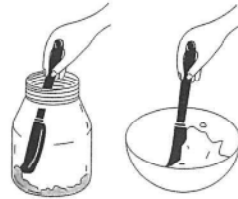

EVEREAL
FEL92

FEL92
シリコンミニヘラ

シリコンミニヘラ

下ごしらえ

取り出す

すくう

まぜる

使い方と特長

ヘラ部分はジャム瓶の底やボールの側面をきれいにすくえます。

スプーン部分は砂糖や塩などをすくうのに便利です。

▲ 取扱い上のご注意

- 初めてご使用の際は食器用洗剤で洗ってください。
- 火のそばに置かないでください。破損や変形の恐れがあります。
- タワシ・みがき粉などを使用しますと、傷がつきますのでおやめください。
- ご使用後は食器用洗剤で洗い、乾燥させてから保管してください。
- 用途以外には使用しないでください。