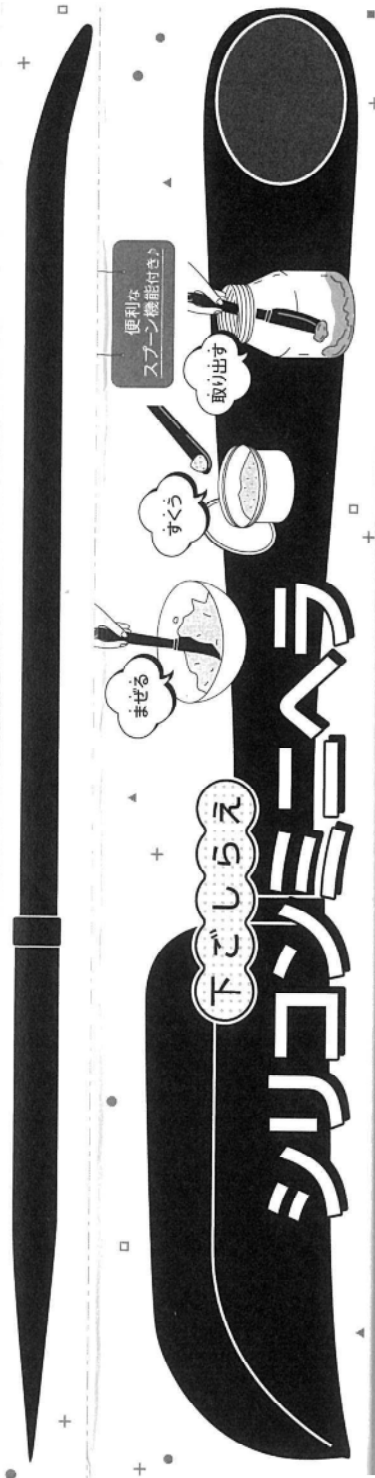

EVEREAL
FEL92

FEL92
シリコンミニヘラ

シリコンミニヘラ

下ごしらえ

取り出す

すくう

まぜる

使い方と特長

ヘラ部分はジャム瓶の底やボールの側面をきれいにすくえます。

スプーン部分は砂糖や塩などをすくうのに便利です。

▲ 取扱い上のご注意

- 初めてご使用の際は食器用洗剤で洗ってください。
- 火のそばに置かないでください。破損や変形の恐れがあります。
- タワシ・みがき粉などを使用しますと、傷がつきますのでおやめください。
- ご使用後は食器用洗剤で洗い、乾燥させてから保管してください。
- 用途以外には使用しないでください。