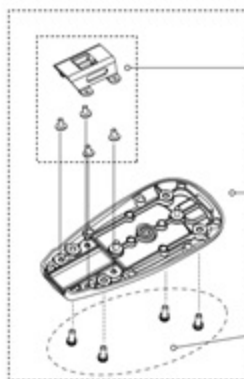

ハイパワー造園バリカンカルゼ DKW-0335T-R / DKW-1035T-R 部品一覧

パイプ部

板ロッド組品

- ⑩1.0m用 999DKW07
- ⑪1.7m用 999DKW08

DKWパイプ組品

- ⑫1.0m用 999DKW09
- ⑬1.7m用 999DKW10

⑭パイプ固定ネジセット
999DKW11

中間グリップセット
⑮1.0m用 999DKW12
⑯1.7m用 999DKW13

⑰中間グリップ固定ネジ
999DKR34

本体・グリップ部

※表に記載のない電装（電気系統）部品については、下記案内をご覧ください。

※品番シール・警告シール付
※⑳～㉔は含まれておりません。

モーターユニット一式
⑱1.0m用 999DKW14
⑲1.7m用 999DKW15

⑳出力ギヤ組品
999DKW17

㉑サドルセット
999DKW19

㉒底板組品
999DKW22

㉓底板用ネジセット
999DKW23

ウエイト＋スライド板セット

- ㉔1.0m用 999DKW24
- ㉕1.7m用 999DKW25

刃部

①DKW替刃 DKW-35-1

※⑤は別売です。

②刃取付ネジ・ナットセット 999DKW01

③可動刃用ネジ・ナット 999DKW02