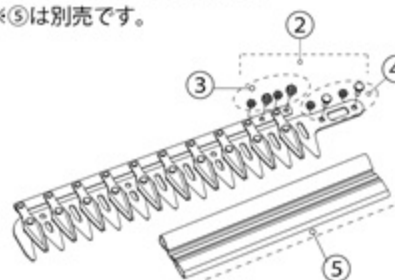

⑰中間グリップ固定ネジ
999DKR34

本体・グリップ部

※表に記載のない電装（電気系統）部品については、下記案内をご覧ください。

※品番シール・警告シール付
※⑳～㉔は含まれておりません。

モーターユニット一式
⑱1.0m用 999DKW14
⑲1.7m用 999DKW15

⑳出力ギヤ組品
999DKW17

㉑サドルセット
999DKW19

㉒底板組品
999DKW22

㉓底板用ネジセット
999DKW23

ウエイト＋スライド板セット

- ㉔1.0m用 999DKW24
- ㉕1.7m用 999DKW25

刃部

①DKW替刃 DKW-35-1

※⑤は別売です。

②刃取付ネジ・ナットセット 999DKW01

③可動刃用ネジ・ナット 999DKW02