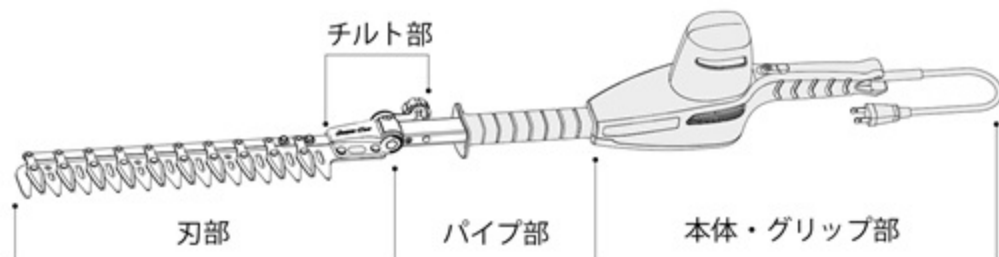

ハイパワー造園バリカンカルゼ DKW-0335T-R / DKW-1035T-R 部品一覧

パイプ部

板ロッド組品

- ⑩1.0m用 999DKW07
- ⑪1.7m用 999DKW08

DKWパイプ組品

- ⑫1.0m用 999DKW09
- ⑬1.7m用 999DKW10

⑭パイプ固定ネジセット
999DKW11

中間グリップセット
⑮1.0m用 999DKW12
⑯1.7m用 999DKW13

⑰中間グリップ固定ネジ
999DKR34

本体・グリップ部

※表に記載のない電装（電気系統）部品については、下記案内をご覧ください。

※品番シール・警告シール付
※⑳～㉔は含まれておりません。

モーターユニット一式
⑱1.0m用 999DKW14
⑲1.7m用 999DKW15

⑳出力ギヤ組品
999DKW17

㉑サドルセット
999DKW19

㉒底板組品
999DKW22