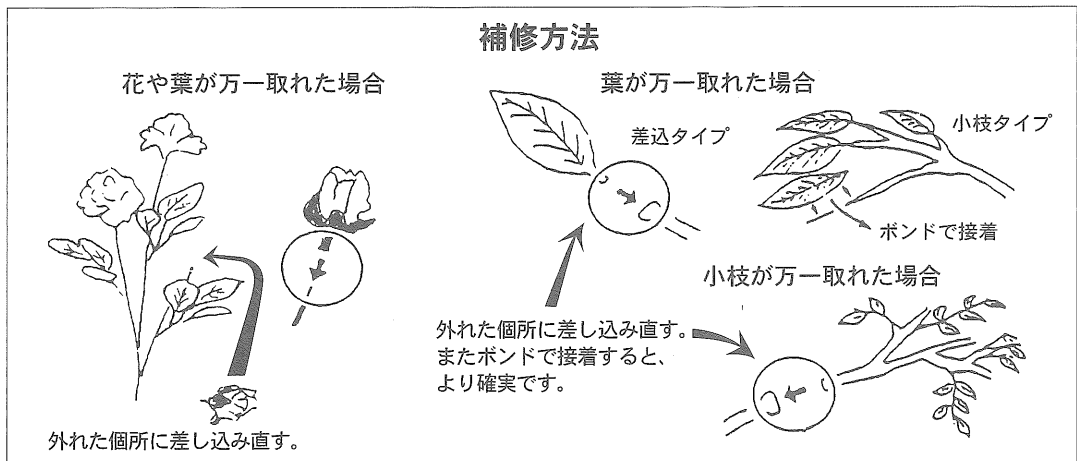

フラワー・グリーン取扱説明書

この度はアレンジフラワー・人工観葉植物をお求めいただきまして、誠にありがとうございます。
ご使用前に、この説明書をよくお読みのうえ正しくお使いください。
尚、この商品は完成品に近い状態で個装しておりますが、輸送中の変形も考えられ、お客様に一部手直しをしていただく場合もあります。簡単に修正できますのでお好みの形に整えてお楽しみ下さい。

注意

- ・暖房器具等のすぐそばに置かないでください。火災や変形、変色の原因となることがあります。
- ・家具等の上で引きずるようなことはしないでください。傷をつける恐れがあります。
- ・使用の花材料は食べられません。

取扱いのお願い

- ・生の植物ではありません。人工植物(造花)です。
- ・屋外向け商品以外は、風雨や直射日光のあたる屋外での使用はお控え下さい。
- ・花卉や葉が万一折れ曲がったり、変形している場合、ヘアードライヤーを使い軽く低温風を吹き付けながら形を整えて下さい。決して他の器具を使ったり、高温で行わないでください。変色や剥離の原因となります。
- ・ご使用中、ホコリ等の汚れが目立つ時は、柔かいハケを使うか濡れタオルなどで軽く拭き取ってください。洗剤での洗浄は破損や脱色の恐れがあります。