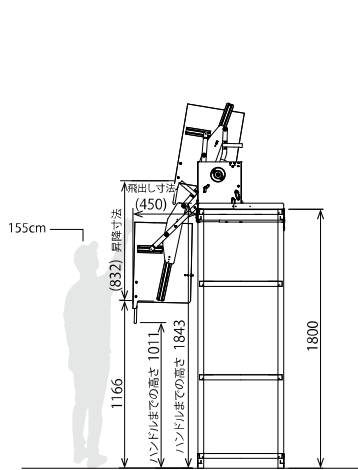

物品棚の高さと奥行きの組み合わせから商品をお選びください

LF1800

棚高さ1800mm用

LF2100本体

操作ハンドルS

操作ハンドルS

LF2100

棚高さ2100mm用

LF2100本体

操作ハンドルL

操作ハンドルL

LF2400

棚高さ2400mm用

LF2400本体

操作ハンドルS

操作ハンドルS

品 番		棚高さ (mm)	棚奥行き (mm)	定 価
LF1800 (棚高さ1800mm用)	JGS50944 (H1800 D450)	1800	450 (天板奥行き (ビーム部含む) 430~480)	147,000円
	JGS50945 (H1800 D600)	1800	600 (天板奥行き (ビーム部含む) 580~630)	148,000円
	JGS50946 (H1800 D750)	1800	750 (天板奥行き (ビーム部含む) 730~780)	149,000円
	JGS50947 (H1800 D900)	1800	900 (天板奥行き (ビーム部含む) 880~930)	150,000円
LF2100 (棚高さ2100mm用)	JGS50948 (H2100 D450)	2100	450 (天板奥行き (ビーム部含む) 430~480)	147,000円
	JGS50949 (H2100 D600)	2100	600 (天板奥行き (ビーム部含む) 580~630)	148,000円
	JGS50950 (H2100 D750)	2100	750 (天板奥行き (ビーム部含む) 730~780)	149,000円
	JGS50951 (H2100 D900)	2100	900 (天板奥行き (ビーム部含む) 880~930)	150,000円
LF2400 (棚高さ2400mm用)	JGS50952 (H2400 D450)	2400	450 (天板奥行き (ビーム部含む) 430~480)	147,000円
	JGS50953 (H2400 D600)	2400	600 (天板奥行き (ビーム部含む) 580~630)	148,000円
	JGS50954 (H2400 D750)	2400	750 (天板奥行き (ビーム部含む) 730~780)	149,000円
	JGS50955 (H2400 D900)	2400	900 (天板奥行き (ビーム部含む) 880~930)	150,000円
JGS50920操作棒 (操作ハンドルに手が届かない場合のオプション品)			 (全長約80cm)	8,000円