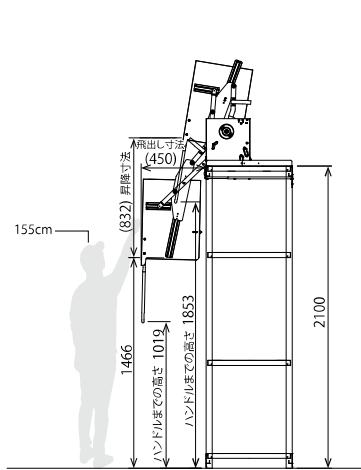

物品棚の高さと奥行きの組み合わせから商品をお選びください

LF1800

棚高さ1800mm用

LF2100本体

操作ハンドルS

操作ハンドルS

LF2100

棚高さ2100mm用

LF2100本体

操作ハンドルL

操作ハンドルL

LF2400

棚高さ2400mm用

LF2400本体

操作ハンドルS

操作ハンドルS

品 番		棚高さ (mm)	棚奥行き (mm)	定 価
LF1800 (棚高さ1800mm用)	JGS50944 (H1800 D450)	1800	450 (天板奥行き (ビーム部含む) 430~480)	147,000円
	JGS50945 (H1800 D600)	1800	600 (天板奥行き (ビーム部含む) 580~630)	148,000円
	JGS50946 (H1800 D750)	1800	750 (天板奥行き (ビーム部含む) 730~780)	149,000円
	JGS50947 (H1800 D900)	1800	900 (天板奥行き (ビーム部含む) 880~930)	150,000円
LF2100 (棚高さ2100mm用)	JGS50948 (H2100 D450)	2100	450 (天板奥行き (ビーム部含む) 430~480)	147,000円
	JGS50949 (H2100 D600)	2100	600 (天板奥行き (ビーム部含む) 580~630)	148,000円
	JGS50950 (H2100 D750)	2100	750 (天板奥行き (ビーム部含む) 730~780)	149,000円
	JGS50951 (H2100 D900)	2100	900 (天板奥行き (ビーム部含む) 880~930)	150,000円
LF2400 (棚高さ2400mm用)	JGS50952 (H2400 D450)	2400	450 (天板奥行き (ビーム部含む) 430~480)	147,000円
	JGS50953 (H2400 D600)	2400	600 (天板奥行き (ビーム部含む) 580~630)	148,000円
	JGS50954 (H2400 D750)	2400	750 (天板奥行き (ビーム部含む) 730~780)	149,000円
	JGS50955 (H2400 D900)	2400	900 (天板奥行き (ビーム部含む) 880~930)	150,000円
JGS50920操作棒 (操作ハンドルに手が届かない場合のオプション品)			 (全長約80cm)	8,000円