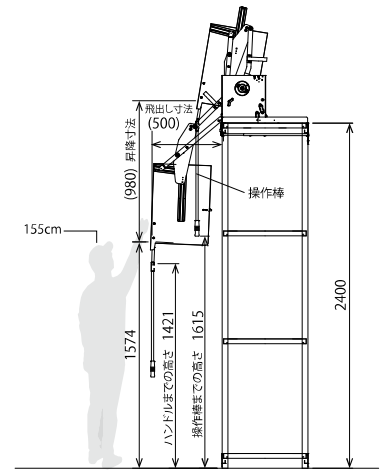

物品棚の高さと奥行きの組み合わせから商品をお選びください

LF1800

棚高さ1800mm用

LF2100本体

操作ハンドルS

操作ハンドルS

LF2100

棚高さ2100mm用

LF2100本体

操作ハンドルL

操作ハンドルL

LF2400

棚高さ2400mm用

LF2400本体

操作ハンドルS

操作ハンドルS

品 番		棚高さ (mm)	棚奥行き (mm)	定 価
LF1800 (棚高さ1800mm用)	JGS50944 (H1800 D450)	1800	450 (天板奥行き (ビーム部含む) 430~480)	147,000円
	JGS50945 (H1800 D600)	1800	600 (天板奥行き (ビーム部含む) 580~630)	148,000円
	JGS50946 (H1800 D750)	1800	750 (天板奥行き (ビーム部含む) 730~780)	149,000円
	JGS50947 (H1800 D900)	1800	900 (天板奥行き (ビーム部含む) 880~930)	150,000円
LF2100 (棚高さ2100mm用)	JGS50948 (H2100 D450)	2100	450 (天板奥行き (ビーム部含む) 430~480)	147,000円
	JGS50949 (H2100 D600)	2100	600 (天板奥行き (ビーム部含む) 580~630)	148,000円
	JGS50950 (H2100 D750)	2100	750 (天板奥行き (ビーム部含む) 730~780)	149,000円
	JGS50951 (H2100 D900)	2100	900 (天板奥行き (ビーム部含む) 880~930)	150,000円
LF2400 (棚高さ2400mm用)	JGS50952 (H2400 D450)	2400	450 (天板奥行き (ビーム部含む) 430~480)	147,000円
	JGS50953 (H2400 D600)	2400	600 (天板奥行き (ビーム部含む) 580~630)	148,000円
	JGS50954 (H2400 D750)	2400	750 (天板奥行き (ビーム部含む) 730~780)	149,000円
	JGS50955 (H2400 D900)	2400	900 (天板奥行き (ビーム部含む) 880~930)	150,000円
JGS50920操作棒 (操作ハンドルに手が届かない場合のオプション品)			 (全長約80cm)	8,000円