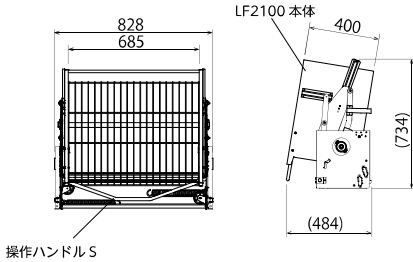

物品棚の高さと奥行きの組み合わせから商品をお選びください

LF1800

棚高さ1800mm用

LF2100本体

操作ハンドルS

操作ハンドルS

LF2100

棚高さ2100mm用

LF2100本体

操作ハンドルL

操作ハンドルL

LF2400

棚高さ2400mm用

LF2400本体

操作ハンドルS

操作ハンドルS

品 番		棚高さ (mm)	棚奥行き (mm)	定 価
LF1800 (棚高さ1800mm用)	JGS50944 (H1800 D450)	1800	450 (天板奥行き (ビーム部含む) 430~480)	147,000円
	JGS50945 (H1800 D600)	1800	600 (天板奥行き (ビーム部含む) 580~630)	148,000円
	JGS50946 (H1800 D750)	1800	750 (天板奥行き (ビーム部含む) 730~780)	149,000円
	JGS50947 (H1800 D900)	1800	900 (天板奥行き (ビーム部含む) 880~930)	150,000円
LF2100 (棚高さ2100mm用)	JGS50948 (H2100 D450)	2100	450 (天板奥行き (ビーム部含む) 430~480)	147,000円
	JGS50949 (H2100 D600)	2100	600 (天板奥行き (ビーム部含む) 580~630)	148,000円
	JGS50950 (H2100 D750)	2100	750 (天板奥行き (ビーム部含む) 730~780)	149,000円
	JGS50951 (H2100 D900)	2100	900 (天板奥行き (ビーム部含む) 880~930)	150,000円
LF2400 (棚高さ2400mm用)	JGS50952 (H2400 D450)	2400	450 (天板奥行き (ビーム部含む) 430~480)	147,000円
	JGS50953 (H2400 D600)	2400	600 (天板奥行き (ビーム部含む) 580~630)	148,000円
	JGS50954 (H2400 D750)	2400	750 (天板奥行き (ビーム部含む) 730~780)	149,000円
	JGS50955 (H2400 D900)	2400	900 (天板奥行き (ビーム部含む) 880~930)	150,000円
JGS50920操作棒 (操作ハンドルに手が届かない場合のオプション品)			 (全長約80cm)	8,000円