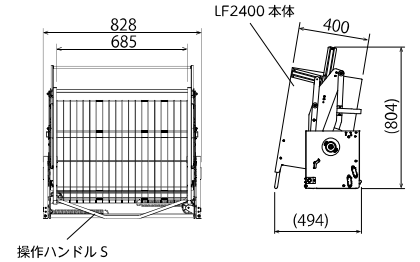

物品棚の高さと奥行きの組み合わせから商品をお選びください

LF1800

棚高さ1800mm用

LF2100本体

操作ハンドルS

操作ハンドルS

LF2100

棚高さ2100mm用

LF2100本体

操作ハンドルL

操作ハンドルL

LF2400

棚高さ2400mm用

LF2400本体

操作ハンドルS

操作ハンドルS

品 番		棚高さ (mm)	棚奥行き (mm)	定 価
LF1800 (棚高さ1800mm用)	JGS50944 (H1800 D450)	1800	450 (天板奥行き (ビーム部含む) 430~480)	147,000円
	JGS50945 (H1800 D600)	1800	600 (天板奥行き (ビーム部含む) 580~630)	148,000円
	JGS50946 (H1800 D750)	1800	750 (天板奥行き (ビーム部含む) 730~780)	149,000円
	JGS50947 (H1800 D900)	1800	900 (天板奥行き (ビーム部含む) 880~930)	150,000円
LF2100 (棚高さ2100mm用)	JGS50948 (H2100 D450)	2100	450 (天板奥行き (ビーム部含む) 430~480)	147,000円
	JGS50949 (H2100 D600)	2100	600 (天板奥行き (ビーム部含む) 580~630)	148,000円
	JGS50950 (H2100 D750)	2100	750 (天板奥行き (ビーム部含む) 730~780)	149,000円
	JGS50951 (H2100 D900)	2100	900 (天板奥行き (ビーム部含む) 880~930)	150,000円
LF2400 (棚高さ2400mm用)	JGS50952 (H2400 D450)	2400	450 (天板奥行き (ビーム部含む) 430~480)	147,000円
	JGS50953 (H2400 D600)	2400	600 (天板奥行き (ビーム部含む) 580~630)	148,000円
	JGS50954 (H2400 D750)	2400	750 (天板奥行き (ビーム部含む) 730~780)	149,000円
	JGS50955 (H2400 D900)	2400	900 (天板奥行き (ビーム部含む) 880~930)	150,000円
JGS50920操作棒 (操作ハンドルに手が届かない場合のオプション品)			 (全長約80cm)	8,000円