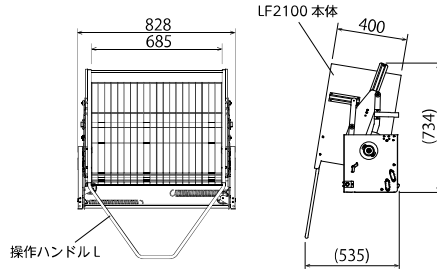

物品棚の高さと奥行きの組み合わせから商品をお選びください

LF1800

棚高さ1800mm用

LF2100本体

操作ハンドルS

操作ハンドルS

LF2100

棚高さ2100mm用

LF2100本体

操作ハンドルL

操作ハンドルL

LF2400

棚高さ2400mm用

LF2400本体

操作ハンドルS

操作ハンドルS

品 番		棚高さ (mm)	棚奥行き (mm)	定 価
LF1800 (棚高さ1800mm用)	JGS50944 (H1800 D450)	1800	450 (天板奥行き (ビーム部含む) 430~480)	147,000円
	JGS50945 (H1800 D600)	1800	600 (天板奥行き (ビーム部含む) 580~630)	148,000円
	JGS50946 (H1800 D750)	1800	750 (天板奥行き (ビーム部含む) 730~780)	149,000円
	JGS50947 (H1800 D900)	1800	900 (天板奥行き (ビーム部含む) 880~930)	150,000円
LF2100 (棚高さ2100mm用)	JGS50948 (H2100 D450)	2100	450 (天板奥行き (ビーム部含む) 430~480)	147,000円
	JGS50949 (H2100 D600)	2100	600 (天板奥行き (ビーム部含む) 580~630)	148,000円
	JGS50950 (H2100 D750)	2100	750 (天板奥行き (ビーム部含む) 730~780)	149,000円
	JGS50951 (H2100 D900)	2100	900 (天板奥行き (ビーム部含む) 880~930)	150,000円
LF2400 (棚高さ2400mm用)	JGS50952 (H2400 D450)	2400	450 (天板奥行き (ビーム部含む) 430~480)	147,000円
	JGS50953 (H2400 D600)	2400	600 (天板奥行き (ビーム部含む) 580~630)	148,000円
	JGS50954 (H2400 D750)	2400	750 (天板奥行き (ビーム部含む) 730~780)	149,000円
	JGS50955 (H2400 D900)	2400	900 (天板奥行き (ビーム部含む) 880~930)	150,000円
JGS50920操作棒 (操作ハンドルに手が届かない場合のオプション品)			 (全長約80cm)	8,000円

※LF2100 (棚高さ2100mm用) で操作ハンドルが短いタイプ (操作ハンドルS) をご希望の場合は、LF1800 (棚高さ1800mm用) をご注文ください。