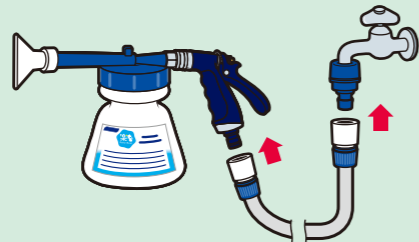

大浴場クリーナー 専用フォームスプレッター

楽ナビ独自開発!
ワイドノズル

自動20倍希釈

- 水道の水圧を利用して自動で20倍希釈し、泡状に噴射します
- ワイドノズルでムラなく薄く広がるので、広範囲が楽に散布できます
- ワンタッチでノズル部とトリガー部が取り外せます

使い方

1 原液をポットに入れてノズル部をセットし、トリガー部を接続する。(この時水で薄めない。)

2 ホースと水道の蛇口、トリガー部を接続する。

床・排水溝のヌメリの発生予防、防カビ^{※3}に(黒カビは落とせません)。
※3 すべてのカビを防ぐわけではありません。

従来の大浴場清掃

洗剤をスプレーで散布する

広くてプッシュ回数が多
いから大変...

ブラシ等でこする

ブラシでのこすり洗いが
身体にこたえる...

水ですすぎ流す

楽ナビ 大浴場クリーナーの 大浴場清掃