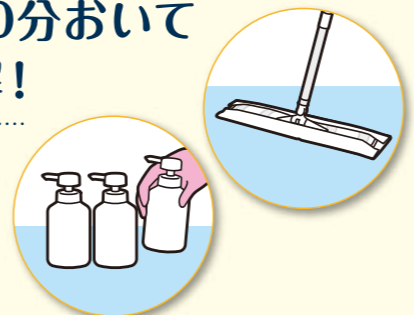

製品カタログサイトはこちら
<https://pro.kao.com/jp/products/>

大浴場クリーナー

業務用

楽ナビ 大浴場クリーナー専用フォームスプレッター (別売)

専用フォームスプレッターで散布するだけ!
ブラシでこすらないから広範囲の清掃が楽に!

- 1 散布して約10分おいている間に汚れを分解
- 2 菌由来のヌメリ・黒カビ予防も
- 3 除菌*1・ウイルス除去**2

※1 すべての菌を除菌するわけではありません。 ※2 すべてのウイルスを除去するわけではありません。エンペローブタイプのウイルス1種で効果を検証。

大浴場クリーナーで、大浴場清掃はブラシのこすり洗い不要に!

✓ 広範囲がムラなく散布できる
幅広ワイドノズル!

「楽ナビ 大浴場クリーナー専用フォームスプレッター」は水道の水圧を利用して「楽ナビ 大浴場クリーナー」を自動で20倍希釈し、泡状に噴射!

✓ こすらなくても約10分おいて
いる間に汚れを分解!

約10分おいている間にアメニティの補充や脱衣所の清掃をすると効率的!

✓ 菌由来のヌメリ・
黒カビ予防も!

床・排水溝のヌメリの発生予防、防カビ^{※3}に(黒カビは落とせません)。
※3 すべてのカビを防ぐわけではありません。

従来の大浴場清掃

洗剤をスプレーで散布する

広くてプッシュ回数が多
いから大変...

ブラシ等でこする

ブラシでのこすり洗いが
身体にこたえる...

水ですすぎ流す

楽ナビ 大浴場クリーナーの 大浴場清掃