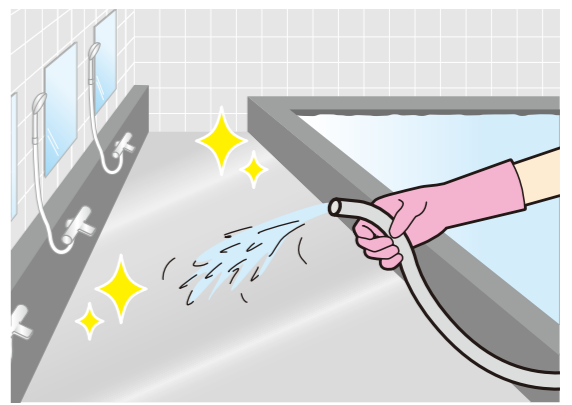

大浴場クリーナーで、大浴場清掃はブラシのこすり洗い不要に!

✓ 広範囲がムラなく散布できる
幅広ワイドノズル!

「楽ナビ 大浴場クリーナー専用フォームスプレッター」は水道の水圧を利用して「楽ナビ 大浴場クリーナー」を自動で20倍希釈し、泡状に噴射!

✓ こすらなくても約10分おいて
いる間に汚れを分解!

約10分おいている間にアメニティの補充や脱衣所の清掃をすると効率的!

✓ 菌由来のヌメリ・
黒カビ予防も!

床・排水溝のヌメリの発生予防、防カビ^{※3}に(黒カビは落とせません)。
※3 すべてのカビを防ぐわけではありません。

従来の大浴場清掃

洗剤をスプレーで散布する

広くてプッシュ回数が多
いから大変...

ブラシ等でこする

ブラシでのこすり洗いが
身体にこたえる...

水ですすぎ流す

楽ナビ 大浴場クリーナーの 大浴場清掃

「楽ナビ 大浴場クリーナー」を専用フォームスプレッターでまんべんなく散布する

奥の方から

10分経過後、水ですすぎ流す

※汚れがひどい時は、ブラシ等でこすって、水ですすぎ流す

作業負担、清掃負担軽減に!