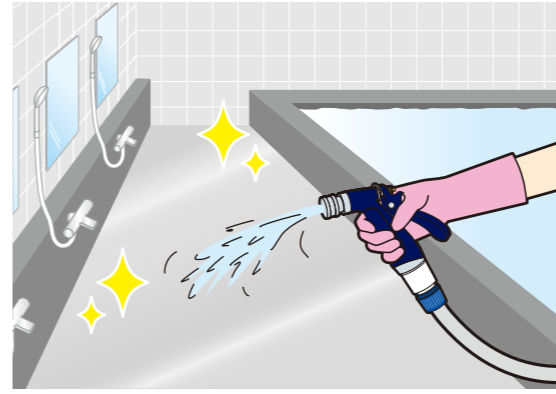

大浴場クリーナーで、大浴場清掃はブラシのこすり洗い不要に!

✓ 広範囲がムラなく散布できる
幅広ワイドノズル!

「楽ナビ 大浴場クリーナー専用フォームスプレッター」は水道の水圧を利用して「楽ナビ 大浴場クリーナー」を自動で20倍希釈し、泡状に噴射!

✓ こすらなくても約10分おいて
いる間に汚れを分解!

約10分おいている間にアメニティの補充や脱衣所の清掃をすると効率的!

✓ 菌由来のヌメリ・
黒カビ予防も!

床・排水溝のヌメリの発生予防、防カビ^{※3}に(黒カビは落とせません)。
※3 すべてのカビを防ぐわけではありません。

従来の大浴場清掃

洗剤をスプレーで散布する

広くてプッシュ回数が多
いから大変...

ブラシ等でこする

ブラシでのこすり洗いが
身体にこたえる...

水ですすぎ流す

楽ナビ 大浴場クリーナーの 大浴場清掃

「楽ナビ 大浴場クリーナー」を専用フォームスプレッターでまんべんなく散布する

奥の方から

10分経過後、水ですすぎ流す

※汚れがひどい時は、ブラシ等でこすって、水ですすぎ流す

作業負担、清掃負担軽減に!