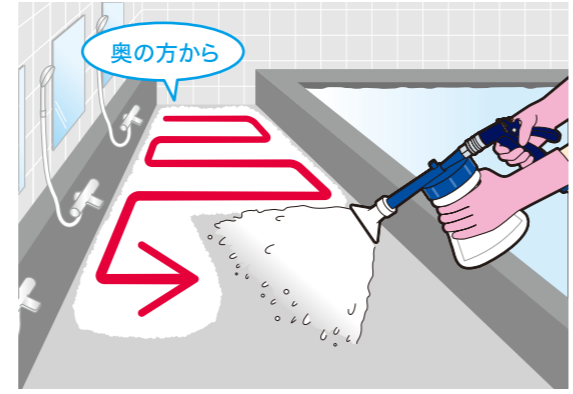

大浴場クリーナーで、大浴場清掃はブラシのこすり洗い不要に!

✓ 広範囲がムラなく散布できる
幅広ワイドノズル!

「楽ナビ 大浴場クリーナー専用フォームスプレッター」は水道の水圧を利用して「楽ナビ 大浴場クリーナー」を自動で20倍希釈し、泡状に噴射!

✓ こすらなくても約10分おいて
いる間に汚れを分解!

約10分おいている間にアメニティの補充や脱衣所の清掃をすると効率的!

✓ 菌由来のヌメリ・
黒カビ予防も!

床・排水溝のヌメリの発生予防、防カビ^{※3}に(黒カビは落とせません)。
※3 すべてのカビを防ぐわけではありません。

従来の大浴場清掃

洗剤をスプレーで散布する

広くてプッシュ回数が多
いから大変...

ブラシ等でこする

ブラシでのこすり洗いが
身体にこたえる...

水ですすぎ流す

楽ナビ 大浴場クリーナーの 大浴場清掃

「楽ナビ 大浴場クリーナー」を専用フォームスプレッターでまんべんなく散布する

奥の方から

10分経過後、水ですすぎ流す

※汚れがひどい時は、ブラシ等でこすって、水ですすぎ流す

作業負担、清掃負担軽減に!