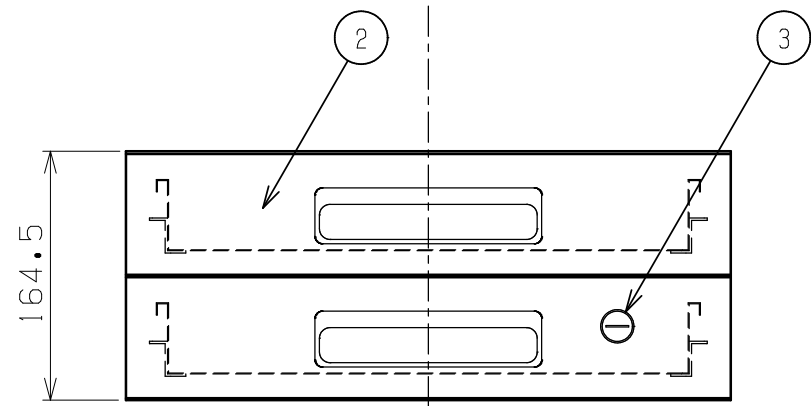

符号	日付	変更内容
△		
△		
△		

塗装色 (粉体塗装)	品番		
	作業台奥行600ミリ用	作業台奥行750ミリ用	作業台奥行900ミリ用
サカエグリーン	NKL-S20A	NKL-S20B	NKL-S20C
サカエホワイトアイボリー	NKL-S201A	NKL-S201B	NKL-S201C
パールホワイト	NKL-S20WA	NKL-S20WB	NKL-S20WC

※各商品にはキャビネット吊り金具及び、キャビネット取付用ビス付属

※軽量作業台KA・KADタイプ取付の場合（キャビネット吊り金具が異なります。）

塗装色 (粉体塗装)	品番		
	作業台奥行600ミリ用	作業台奥行750ミリ用	作業台奥行900ミリ用
パールホワイト	KA-S20WA	KA-S20WB	KA-S20WC

引出し率：84%

引出し有効寸法
間口343×奥行393×高さ46ミリ

均等耐荷重（引出し1段あたり）：30kg

3	施錠部	1			
2	引出し	2			
1	本体	1			
品番	部品名	1台分数量	材質	備考	
作成	R5.11.15	3角法	名 称	NKLキャビネット	
承認	設計	製図		尺度	NKL-S20
		横山		1:5	外観図
			図番	葉番	