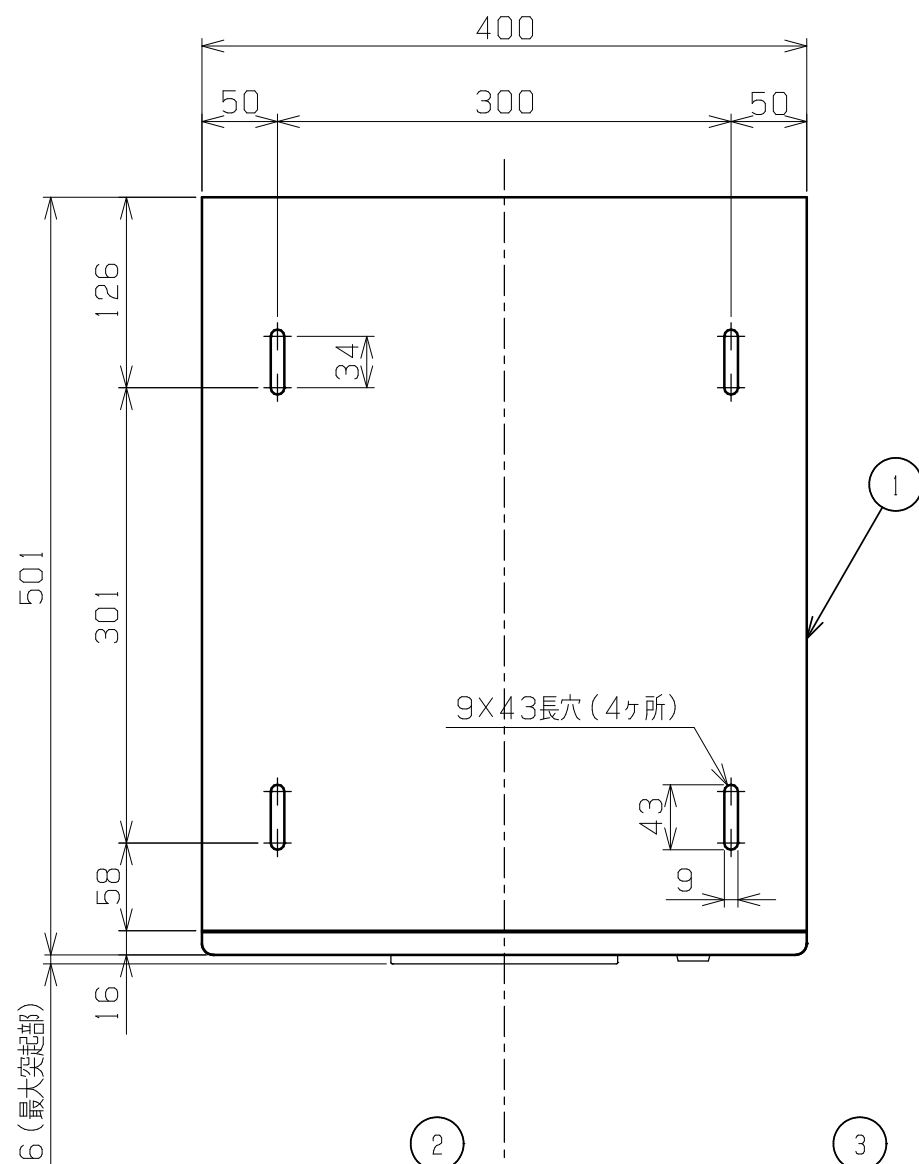

符号	日付	変更内容
△		
△		
△		

塗装色 (粉体塗装)	品番		
	作業台奥行600ミリ用	作業台奥行750ミリ用	作業台奥行900ミリ用
サカエグリーン	NKL-S20A	NKL-S20B	NKL-S20C
サカエホワイトアイボリー	NKL-S201A	NKL-S201B	NKL-S201C
パールホワイト	NKL-S20WA	NKL-S20WB	NKL-S20WC

※各商品にはキャビネット吊り金具及び、キャビネット取付用ビス付属

※軽量作業台KA・KADタイプ取付の場合（キャビネット吊り金具が異なります。）

塗装色 (粉体塗装)	品番		
	作業台奥行600ミリ用	作業台奥行750ミリ用	作業台奥行900ミリ用
パールホワイト	KA-S20WA	KA-S20WB	KA-S20WC

引出し率：84%

引出し有効寸法
間口343×奥行393×高さ46ミリ

均等耐荷重（引出し1段あたり）：30kg

3	施錠部	1			
2	引出し	2			
1	本体	1			
品番	部品名	1台分数量	材質	備考	
作成	R5.11.15	3角法	名 称	NKLキャビネット	
承認	設計	製図		尺度	NKL-S20
		横山		1:5	外観図
			図番	葉番	