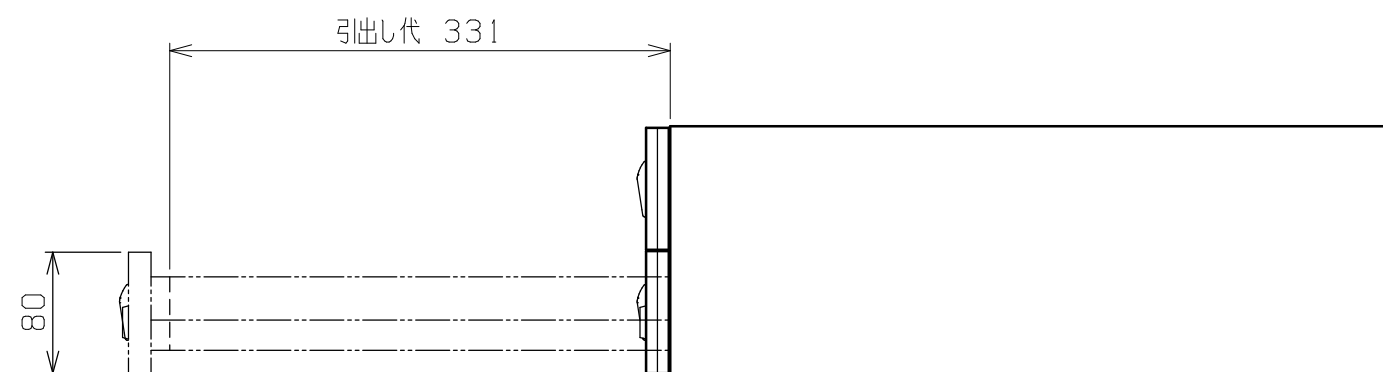

符号	日付	変更内容
△		
△		
△		

塗装色 (粉体塗装)	品番		
	作業台奥行600ミリ用	作業台奥行750ミリ用	作業台奥行900ミリ用
サカエグリーン	NKL-S20A	NKL-S20B	NKL-S20C
サカエホワイトアイボリー	NKL-S201A	NKL-S201B	NKL-S201C
パールホワイト	NKL-S20WA	NKL-S20WB	NKL-S20WC

※各商品にはキャビネット吊り金具及び、キャビネット取付用ビス付属

※軽量作業台KA・KADタイプ取付の場合（キャビネット吊り金具が異なります。）

塗装色 (粉体塗装)	品番		
	作業台奥行600ミリ用	作業台奥行750ミリ用	作業台奥行900ミリ用
パールホワイト	KA-S20WA	KA-S20WB	KA-S20WC

引出し率：84%

引出し有効寸法
間口343×奥行393×高さ46ミリ

均等耐荷重（引出し1段あたり）：30kg

3	施錠部	1			
2	引出し	2			
1	本体	1			
品番	部品名	1台分数量	材質	備考	
作成	R5.11.15	3角法	名 称	NKLキャビネット	
承認	設計	製図		尺度	NKL-S20
		横山		1:5	外観図
			図番	葉番	