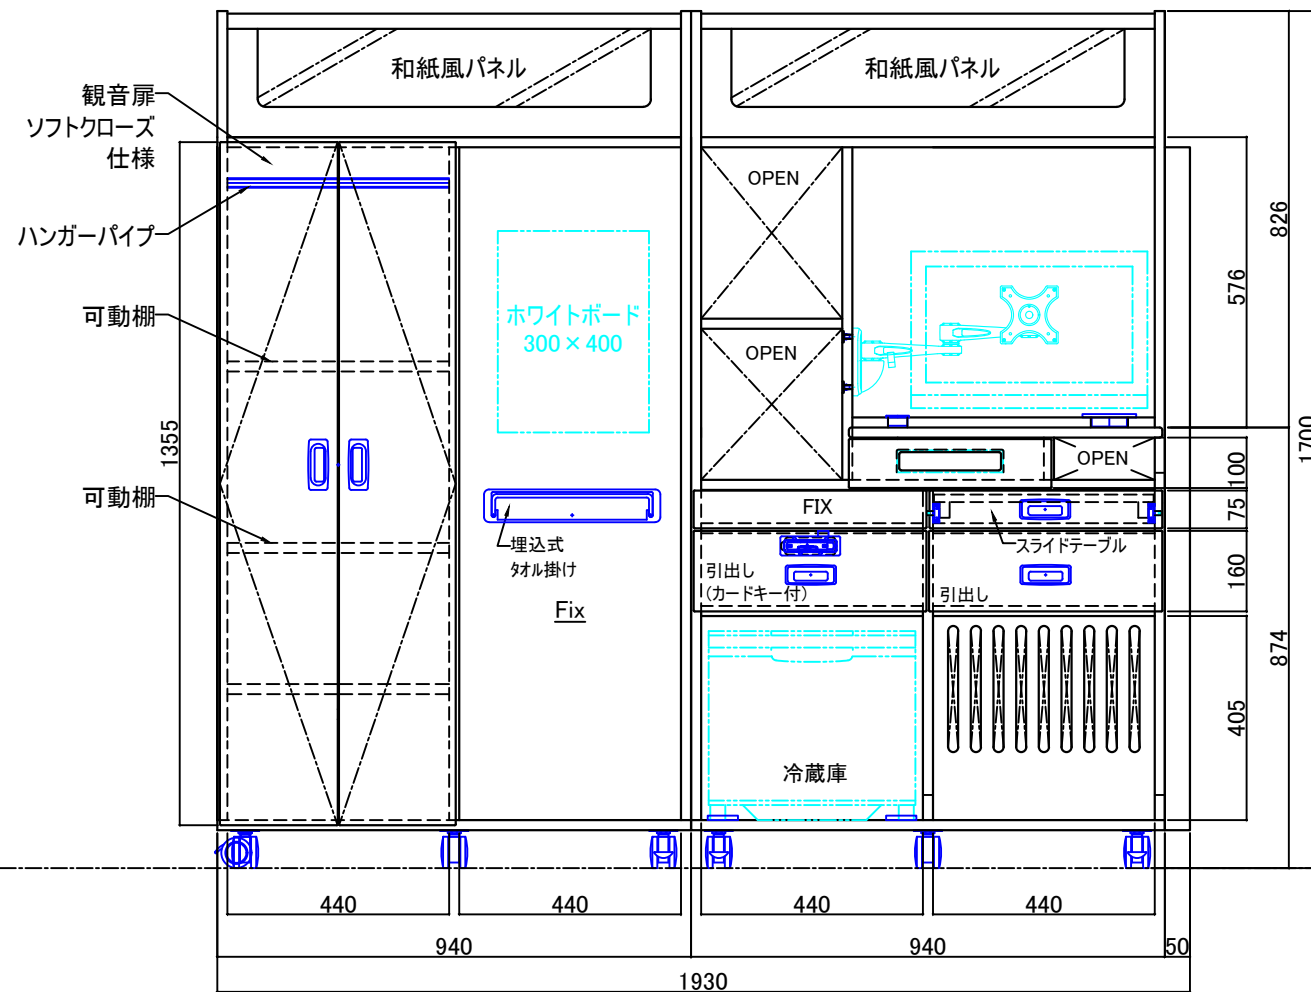

反対面図

正面図

名称			機種	W1930 D600 H1700	
尺度	1/15	 フヨー株式会社		図番	FWM-520V