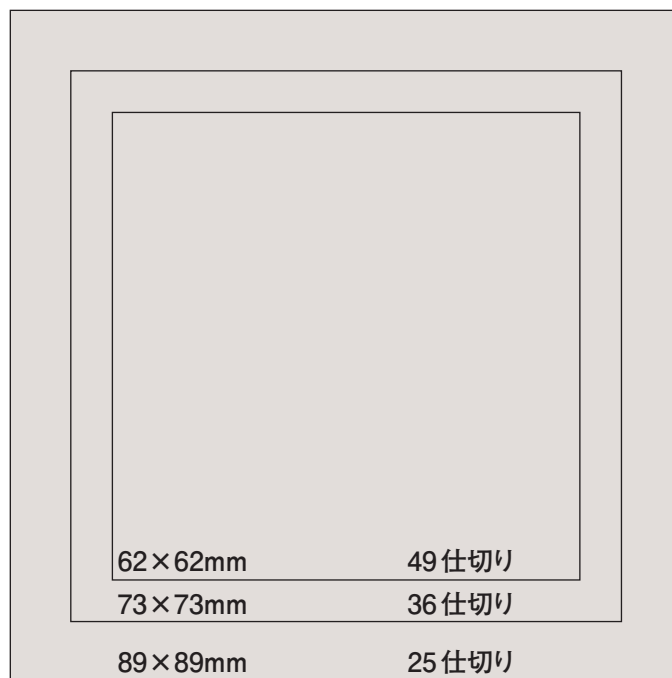

## キャンブロ カムラック フルサイズ早見表

フルサイズラックの選び方

1. 下の四角形のマス目にガラスをさかさまにして置き、どのマス目の中に収まるかを確認して下さい。
2. ガラスの底を左図の位置に置いて、高さを決めます。  
※足付きガラスはステムウェア用、タンブラー類はガラス用を合わせて下さい。

		203.2mm	S800
190.5mm	G712		
		161.9mm	S638
149.2mm	G578		
		120.7mm	S434
107.9mm	G414		
		79.4mm	S318

グラス ウェアー

ステム ウェアー

ガラスのフチをこの線にあわせて下さい。

(仕切数)

9仕切りは150mm、16仕切りは111mmになります。

## ハーフサイズ早見表