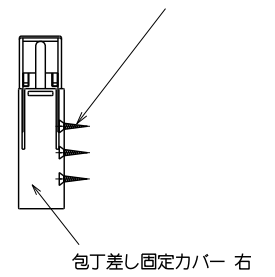

固定 呼び3. 5皿タップピンねじ1種 (SUS410) 長さ16mm 6本/1台

引出し用キスロック GS730G/GS730DG