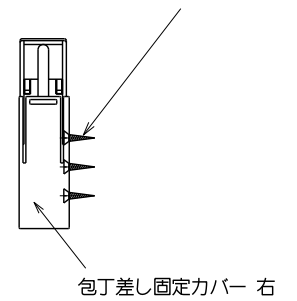

固定 呼び3.5皿タップピンねじ1種 (SUS410) 長さ16mm 6本/1台

引出し用キツロック GS580G/GS580DG