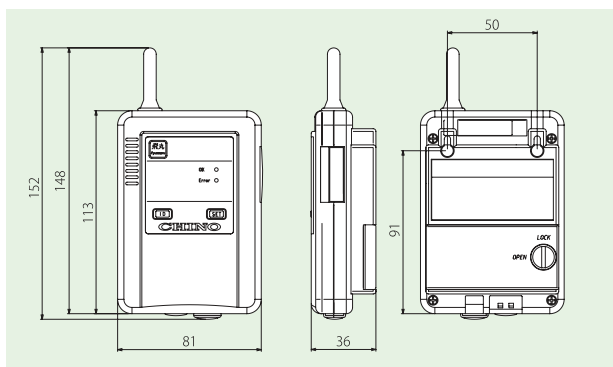

送信器1台に対し、最大4台の受信器と通信できます。

中継器を使用

送信器1台に対して最大4台の中継器と通信でき、受信器も最大4台まで接続できます。

●1台の受信器と通信

●複数台の受信器と通信

外形寸法

仕様

●接点伝送用

機種	送信器(接点入力)	受信器(接点出力)
形式	MD2000-CT	MD2000-CR
入出力点数	入力4点	出力4点+エラー出力1点
端子台	スクリューレス端子台	
入出力インターフェイス	無電圧接点入力	オープンドレイン出力
通信インターバル	接点入力切替時または20秒	
質量	約140g(電池含まず)	
消費電力	最大4VA	最大3VA

●直流電流 4~20mA 信号伝送用

機種	送信器(4~20mA入力)	受信器(4~20mA出力)
形式	MD2000-ET	MD2000-ER
入出力点数	入力1点	出力1点+エラー出力1点
端子台	スクリューレス端子	
AD/DA分解能	A/Dコンバータ 10bit	D/Aコンバータ 12bit
4~20mA入出力精度	±0.5%	
通信インターバル	3秒	
質量	約140g(電池含まず)	
消費電力	最大3VA	最大4VA