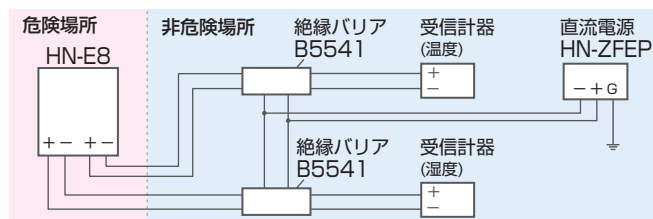

- 本質安全防爆構造の温湿度計 (Ex ia IIC T4 Ga)
- 静電容量式湿度センサで安定した測定を実現
- 小さなセンサユニットにより狭小空間でも測定できます

CHINO

HN-E8 series

壁取付形温湿度計(本質安全防爆)

形式

HN-E8 01 00

- センサ形状
 - 0: 一体形
 - 1: センサ分離形(ケーブル長1m)
 - 2: センサ分離形(ケーブル長2m)
 - 3: センサ分離形(ケーブル長3m)
- 湿度出力: 0~100%rh
- 温度出力スパン
 - 1: -40~60℃(標準)
 - 2: 0~100℃
 - 3: 0~50℃

B5541 絶縁バリア

本質安全防爆の温湿度計

- 絶縁バリアによりA種接地工事が不要

高精度センサを搭載

- 湿度は幅広い範囲で±2%rhの測定が可能
- 温度センサに白金測温抵抗体を採用

メンテナンスが容易

- センサユニットは、お客様ご自身で簡単に交換可能
- 本体は壁アタッチメントにより、簡単に取り付け・取り外し

仕様			
製品名	一体形	センサ分離形	
形式	HN-E800	HN-E810	HN-E820 HN-E830
湿度センサ	高分子静電容量式		
測定範囲	0~100%rh ^{※1}		
精度定格 ^{※2}	±2%rh(5~90%rh未満、25℃において)		
	±3%rh(90~95%rh、25℃において)		
出力仕様	4~20mADC 2線伝送(0~100%rhに対して)		
応答時間	60秒以内(90%応答)		
負荷抵抗	250Ω以下		
温度センサ	白金測温抵抗体 Pt100		
測定範囲	-20~60℃	-40~60℃	
精度定格 ^{※2}	±0.2℃(25℃において)		
出力仕様	4~20mADC 2線伝送		
負荷抵抗	250Ω以下		
防爆構造の種類	本質安全防爆(ia)		
対象ガスの発火/爆発等級	IIC T4 Ga		
本安関連機器	絶縁バリアB5541を2台使用		
型式検定合格番号	第TC22593X号		
ケーブル長		1m	2m 3m
電源電圧	24V DC±10%		
消費電力	約1VA		
使用湿度範囲	0~100%rh ^{※1}		
使用温度範囲	-20~60℃	本体: -20~60℃、センサ: -40~60℃	
質量(本体のみ)	約1.8kg		