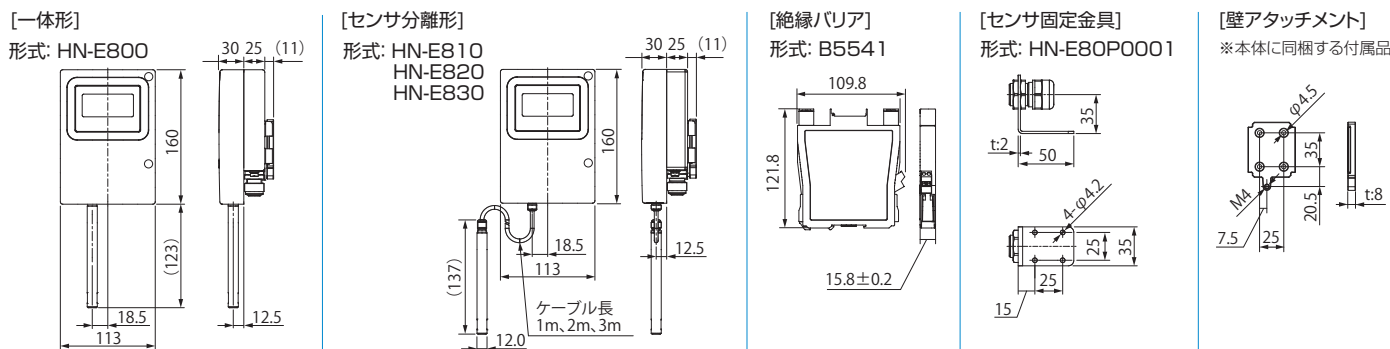

外形寸法図

(単位:mm)

*本カタログに記載されている会社名、製品名などは各社の商標または登録商標です。

安全に関するご注意

- 本製品は、一般工業計器として設計・製造したものです。
- 本製品の設置・接続・使用に際し、取扱説明書をよくお読みの上、正しくご使用ください。
- 記載内容は性能改善などにより、お断りなく変更することがございますのでご了承ください。
- このカタログの記載内容は2020年7月現在のものです。

CHINO
株式会社 **チノ**

東日本支店 〒173-8632 東京都板橋区熊野町32-8
☎03(3956)2205(代) FAX03(3956)2477

東京 ☎03(3956)2401 水戸 ☎029(224)9151
札幌 ☎011(757)9141 大宮 ☎048(643)4641
仙台 ☎022(227)0581 千葉 ☎043(224)8371
新潟 ☎025(243)2191 立川 ☎042(521)3081
高崎 ☎0274(42)6611 神奈川 ☎046(295)9100

名古屋支店 〒450-0001 愛知県名古屋市中村区那古野1-47-1
(名古屋国際センタービル)
☎052(581)7595(代) FAX052(561)2683

名古屋 ☎052(581)7595 富山 ☎076(441)2096
静岡 ☎054(255)6136

(販売店)

大阪支店 〒564-0063 大阪府吹田市江坂町1-23-101
(大同生命江坂ビル)
☎06(6385)7031(代) FAX06(6386)7202

大阪 ☎06(6385)7031 広島 ☎082(261)4231
大津 ☎077(526)2781 福岡 ☎092(481)1951
姫路 ☎079(288)7580 北九州 ☎093(531)2081
岡山 ☎086(473)7400

本社 〒173-8632 東京都板橋区熊野町32-8
☎03(3956)2111(大代) FAX03(3956)8927

URL: <https://www.chino.co.jp/>