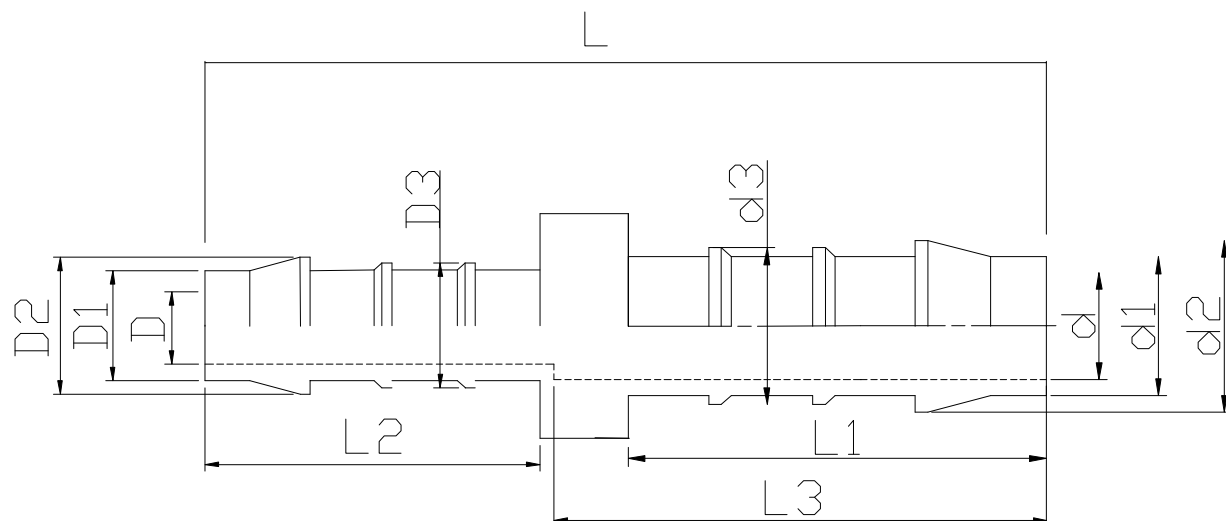

製品名

ポリホースフィッティング PVDFシリーズ

異径ユニオンストレート

単位 mm

| 型 式 | L | L1 | L2 | L3 | d | d1 | d2 | d3 | D | D1 | D2 | D3 |
|-----------|----|----|----|----|------|----|------|------|------|----|------|------|
| WHRC-0504 | 42 | 21 | 16 | 24 | 3.2 | 5 | 6.2 | 5.9 | 2.6 | 4 | 5.1 | 4.8 |
| WHRC-0604 | 45 | 23 | 16 | 27 | 3.9 | 6 | 8 | 7 | 2.6 | 4 | 5.1 | 4.8 |
| WHRC-0605 | 50 | 23 | 21 | 27 | 3.9 | 6 | 8 | 7 | 3.2 | 5 | 6.2 | 5.9 |
| WHRC-0805 | 55 | 25 | 21 | 32 | 5.5 | 8 | 10 | 9.4 | 3.2 | 5 | 6.2 | 5.9 |
| WHRC-0806 | 57 | 25 | 23 | 32 | 5.5 | 8 | 10 | 9.4 | 3.9 | 6 | 8 | 7 |
| WHRC-1006 | 59 | 27 | 23 | 34 | 7 | 10 | 12 | 11 | 3.9 | 6 | 8 | 7 |
| WHRC-1008 | 61 | 27 | 25 | 34 | 7 | 10 | 12 | 11 | 5.5 | 8 | 10 | 9.4 |
| WHRC-1208 | 63 | 28 | 25 | 36 | 8.5 | 12 | 14.4 | 13.5 | 5.5 | 8 | 10 | 9.4 |
| WHRC-1210 | 65 | 28 | 27 | 36 | 8.5 | 12 | 14.4 | 13.5 | 7 | 10 | 12 | 11 |
| WHRC-1410 | 69 | 30 | 27 | 40 | 10.1 | 14 | 16.4 | 15.4 | 7 | 10 | 12 | 11 |
| WHRC-1412 | 70 | 30 | 28 | 40 | 10.1 | 14 | 16.4 | 15.4 | 8.5 | 12 | 14.4 | 13.5 |
| WHRC-1612 | 70 | 31 | 28 | 40 | 12 | 16 | 19.1 | 18.4 | 8.5 | 12 | 14.4 | 13.5 |
| WHRC-1614 | 72 | 31 | 30 | 40 | 12 | 16 | 19.1 | 18.4 | 10.1 | 14 | 16.4 | 15.4 |
| WHRC-1914 | 73 | 31 | 30 | 41 | 15 | 19 | 22 | 21.4 | 10.1 | 14 | 16.4 | 15.4 |
| WHRC-1916 | 73 | 31 | 31 | 40 | 15 | 19 | 22 | 21.4 | 12 | 16 | 19.1 | 18.4 |