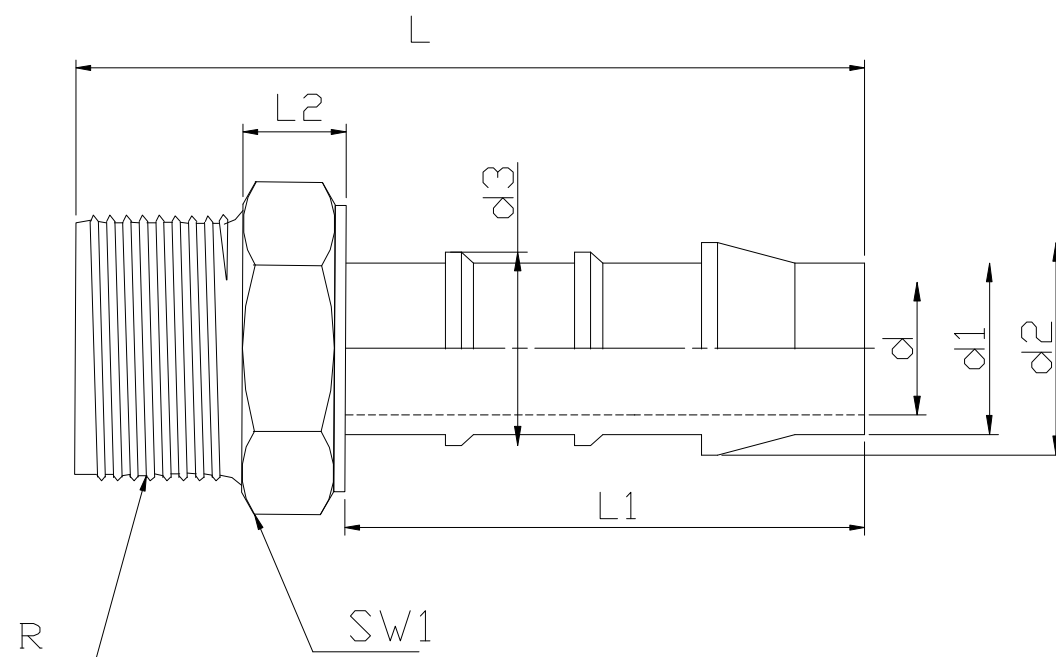

製品名

ポリホースフィッティング PVDFシリーズ

オスストレート

2面幅

単位 mm

型式	L	L1	L2	d	d1	d2	d3	SW1	ネジサイズR		
WHM-1010	45	27	8	8	10	12	11.1	17	R3/8		
WHM-1012	48	27	8	8	10	12	11.1	22	R1/2		
WHM-1020	50	27	9	8	10	12	11.1	27	R3/4		
WHM-1208	46	28	7	10	12	14	13	14	R1/4		
WHM-1210	46	28	8	10	12	14	13	17	R3/8		
WHM-1212	49	28	9	10	12	14	13	22	R1/2		
WHM-1220	50	28	9	10	12	14	13	27	R3/4		
WHM-1410	48	29	8	12	14	16	15	17	R3/8		
WHM-1412	51	30	8	12	14	16	15	22	R1/2		
WHM-1420	52	30	9	12	14	16	15	27	R3/4		
WHM-1612	51	30	8	14	16	18	17	22	R1/2		
WHM-1620	52	30	9	14	16	18	17	27	R3/4		
WHM-1912	52	31	9	17	19	21	20	22	R1/2		
WHM-1920	53	31	9	17	19	21	20	27	R3/4		
WHM-1925	58	31	9	17	19	21.4	20.4	35	R1		
WHM-2520	62	40	9	19	23	26	26	27	R3/4		
WHM-2525	67	40	9	19	23	26	26	35	R1		