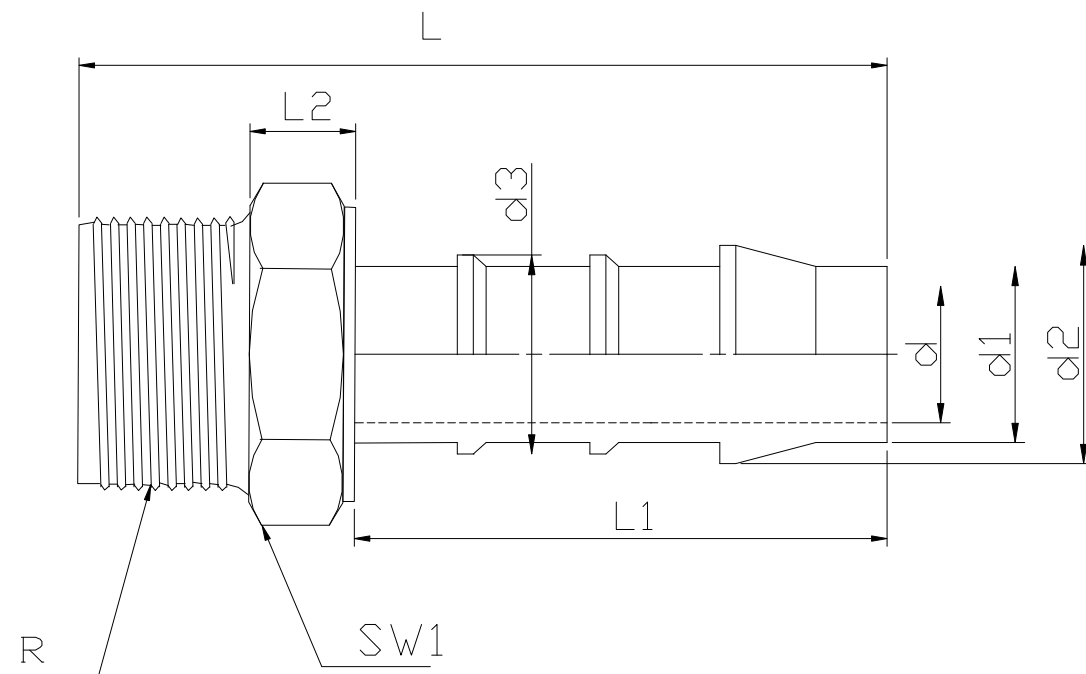

製品名

ポリホースフィッティング PVDFシリーズ

オスストレート

2面幅 単位 mm

型 式	L	L1	L2	d	d1	d2	d3	SW1	ネジサイズR		
WHM-0406	30	16	6	3	4	5	4.9	11	R1/8		
WHM-0408	34	16	7	3	4	5	4.9	14	R1/4		
WHM-0506	25	20	6	4	5	6	5.8	11	R1/8		
WHM-0508	38	20	8	4	5	6	5.8	14	R1/4		
WHM-0512	41	20	8	4	5	6	5.8	22	R1/2		
WHM-0606	36	21	6	5	6	8	7	11	R1/8		
WHM-0608	39	21	8	5	6	8	7	14	R1/4		
WHM-0610	39	21	8	5	6	8	7	17	R3/8		
WHM-0612	42	21	8	5	6	8	7	22	R1/2		
WHM-0620	43	21	8	5	6	8	7	27	R3/4		
WHM-0806	40	25	6	7	8	10	9.3	11	R1/8		
WHM-0808	43	25	7	7	8	10	9.3	14	R1/4		
WHM-0810	43	25	8	7	8	10	9.3	17	R3/8		
WHM-0812	46	25	8	7	8	10	9.3	22	R1/2		
WHM-1008	45	27	7	8	10	12	11.1	14	R1/4		