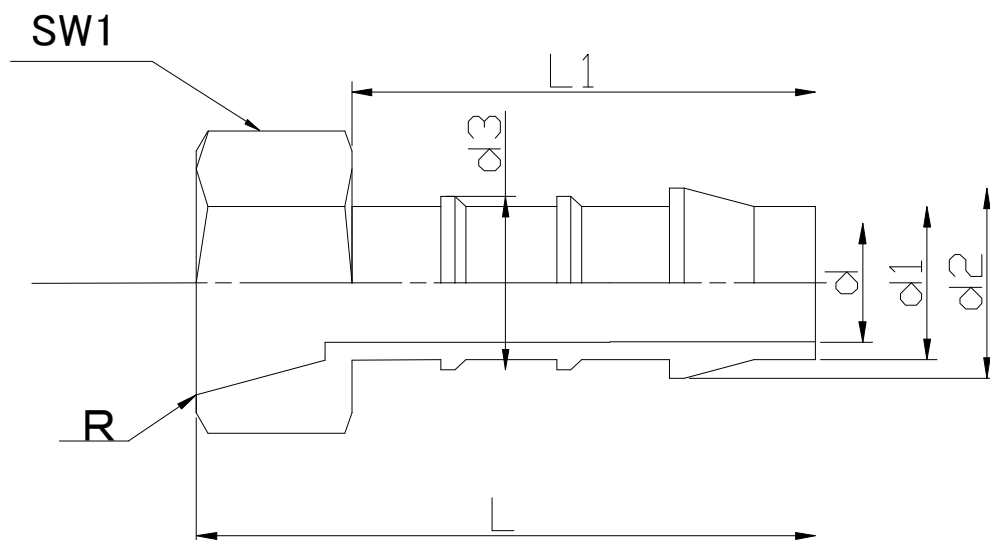

製品名

ポリホースフィッティング PVDFシリーズ

メス固定ストレート

2面幅

単位 mm

型式	L	L1	d	d1	d2	d3	SW1	ネジサイズR			
WHFK-0506	34	20	3.2	5	6.2	5.9	14	Rc1/8			
WHFK-0508	35	20	3.2	5	6.2	5.9	17	Rc1/4			
WHFK-0510	36	20	3.2	5	6.2	5.9	22	Rc3/8			
WHFK-0512	39	20	3.2	5	6.2	5.9	26	Rc1/2			
WHFK-0606	37	23	3.9	6	8	7	14	Rc1/8			
WHFK-0608	37	23	3.9	6	8	7	17	Rc1/4			
WHFK-0610	38	23	3.9	6	8	7	22	Rc3/8			
WHFK-0612	41	23	3.9	6	8	7	26	Rc1/2			
WHFK-0806	39	25	5.5	8	10	9.4	14	Rc1/8			
WHFK-0808	39	25	5.5	8	10	9.4	17	Rc1/4			
WHFK-0810	40	25	5.5	8	10	9.4	22	Rc3/8			
WHFK-0812	43	25	5.5	8	10	9.4	26	Rc1/2			
WHFK-1008	42	27	7	10	12	11	17	Rc1/4			
WHFK-1010	43	27	7	10	12	11	22	Rc3/8			
WHFK-1012	45	27	7	10	12	11	26	Rc1/2			
WHFK-1208	43	28	8.5	12	14.4	13.5	17	Rc1/4			
WHFK-1210	44	28	8.5	12	14.4	13.5	22	Rc3/8			
WHFK-1212	46	28	8.5	12	14.4	13.5	26	Rc1/2			
WHFK-1410	45	30	10.1	14	16.4	15.4	22	Rc3/8			
WHFK-1412	48	30	10.1	14	16.4	15.4	26	Rc1/2			
WHFK-1612	48	30	12	16	19.1	18.4	26	Rc1/2			
WHFK-1912	49	31	15	19	22	21.4	26	Rc1/2			