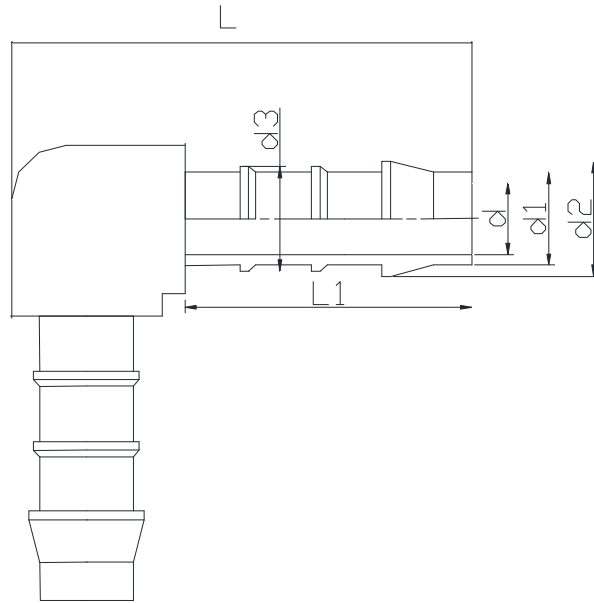

製品名

ポリホースフィッティング PVDFシリーズ

ユニオンエルボ

単位 mm

型 式	L	L1	d	d1	d2	d3					
WHE-04	25	15.5	2.6	4	5.1	4.8					
WHE-05	32	21	3.2	5	6.2	5.9					
WHE-06	35	23	3.9	6	8	7					
WHE-08	41.5	25	5.5	8	10	9.4					
WHE-10	45	27	7	10	12	11					
WHE-12	48	28	8.5	12	14.4	13.5					
WHE-14	51	29	10.1	14	16.4	15.4					
WHE-16	54	30	12	16	19.1	18.4					
WHE-19	56	31	15	19	22	21.4					