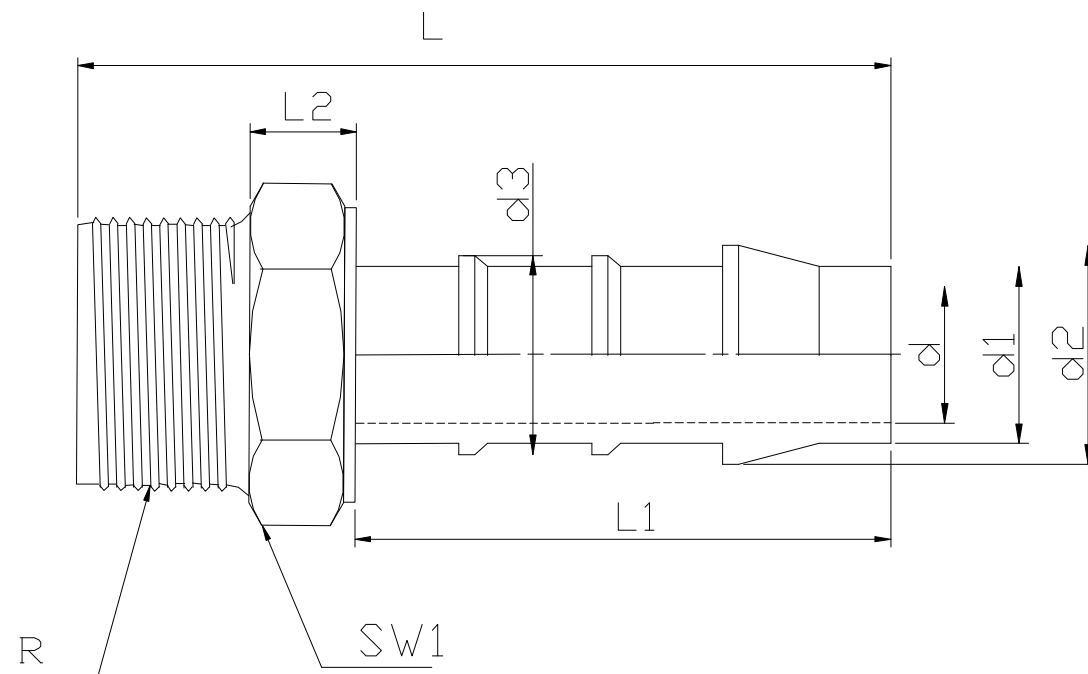

製品名

ポリホースフィッティング ナイロン66シリーズ

オスストレート

2面幅 単位 mm

| 型 式 | L | L1 | L2 | d | d1 | d2 | d3 | SW1 | ネジサイズR | | |
|----------|----|----|----|---|----|----|------|-----|--------|--|--|
| NHM-0406 | 30 | 16 | 6 | 3 | 4 | 5 | 4.9 | 11 | R1/8 | | |
| NHM-0408 | 34 | 16 | 7 | 3 | 4 | 5 | 4.9 | 14 | R1/4 | | |
| NHM-0506 | 25 | 20 | 6 | 4 | 5 | 6 | 5.8 | 11 | R1/8 | | |
| NHM-0508 | 38 | 20 | 8 | 4 | 5 | 6 | 5.8 | 14 | R1/4 | | |
| NHM-0512 | 41 | 20 | 8 | 4 | 5 | 6 | 5.8 | 22 | R1/2 | | |
| NHM-0606 | 36 | 21 | 6 | 5 | 6 | 8 | 7 | 11 | R1/8 | | |
| NHM-0608 | 39 | 21 | 8 | 5 | 6 | 8 | 7 | 14 | R1/4 | | |
| NHM-0610 | 39 | 21 | 8 | 5 | 6 | 8 | 7 | 17 | R3/8 | | |
| NHM-0612 | 42 | 21 | 8 | 5 | 6 | 8 | 7 | 22 | R1/2 | | |
| NHM-0620 | 43 | 21 | 8 | 5 | 6 | 8 | 7 | 27 | R3/4 | | |
| NHM-0806 | 40 | 25 | 6 | 7 | 8 | 10 | 9.3 | 11 | R1/8 | | |
| NHM-0808 | 43 | 25 | 7 | 7 | 8 | 10 | 9.3 | 14 | R1/4 | | |
| NHM-0810 | 43 | 25 | 8 | 7 | 8 | 10 | 9.3 | 17 | R3/8 | | |
| NHM-0812 | 46 | 25 | 8 | 7 | 8 | 10 | 9.3 | 22 | R1/2 | | |
| NHM-1008 | 45 | 27 | 7 | 8 | 10 | 12 | 11.1 | 14 | R1/4 | | |