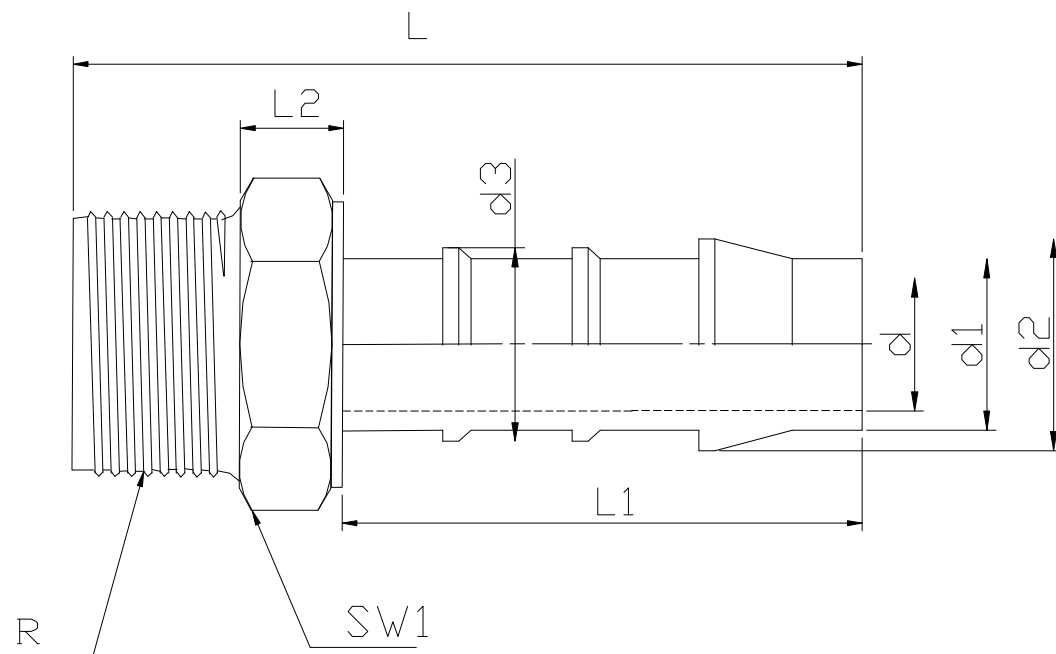

製品名

ポリホースフィッティング ナイロン66シリーズ

オスストレート

2面幅 単位 mm

型 式	L	L1	L2	d	d1	d2	d3	SW1	ネジサイズR		
NHM-1010	45	27	8	8	10	12	11.1	17	R3/8		
NHM-1012	48	27	8	8	10	12	11.1	22	R1/2		
NHM-1020	50	27	9	8	10	12	11.1	27	R3/4		
NHM-1208	46	28	7	10	12	14	13	14	R1/4		
NHM-1210	46	28	8	10	12	14	13	17	R3/8		
NHM-1212	49	28	9	10	12	14	13	22	R1/2		
NHM-1220	50	28	9	10	12	14	13	27	R3/4		
NHM-1410	48	29	8	12	14	16	15	17	R3/8		
NHM-1412	51	30	8	12	14	16	15	22	R1/2		
NHM-1420	52	30	9	12	14	16	15	27	R3/4		
NHM-1612	51	30	8	14	16	18	17	22	R1/2		
NHM-1620	52	30	9	14	16	18	17	27	R3/4		
NHM-1912	52	31	9	15	19	21	20	22	R1/2		
NHM-1920	53	31	9	15	19	21	20	27	R3/4		
NHM-1925	58	31	9	15	19	21	20	35	R1		
NHM-2520	62	40	9	19	23	26	24	27	R3/4		
NHM-2525	67	40	9	19	23	26	24	35	R1		

JIT JOINTOOL