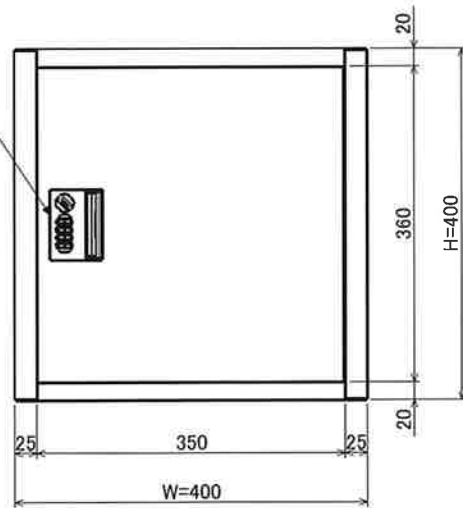

樹脂取手
(暗証番号錠タイプ)

品名	ハートロック-Cube4 タイプ錠
図番	CB4-A