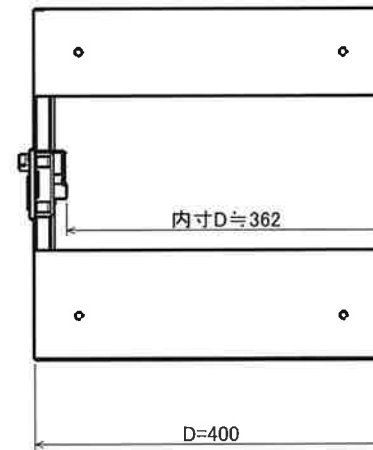

樹脂取手
(暗証番号錠タイプ)

品名	ハートロック-Cube4 タイプ錠
図番	CB4-A