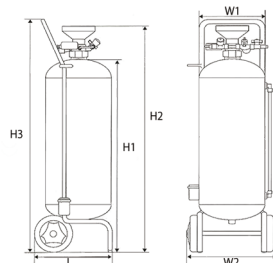

ランス

ノズル

S1

S2

ランスの先のノズルを交換することで、高密度・低密度の使い分けができます。

ホース

10m ホースで、広範囲の洗浄も。

型式	SCX/24	SCX/50
タンク容量	24L	50L
外形寸法 (mm) H1/H2/H3 L/W1/W2	H1: 600/H2: 735/H3: 775 L: 260/W1: 240/W2: 330	H1: 860/H2: 1000/H3: 1060 L: 390/W1: 310/W2: 430
本体重量	16Kg	26Kg
安全弁作動圧力	8bar	8bar
セット内容	本体、ホース 10m、ランス、ノズル	