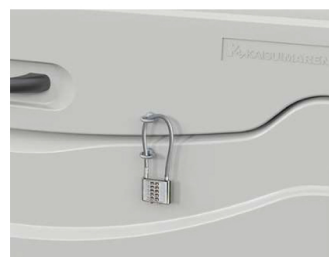

OPTION

鍵付き加工

内容物を他の人に見られたくないなどのプライバシー保護や防犯の為に
プッシュ式のワイヤー錠を取付できます。