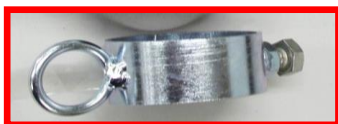

## ショーザフラッグ2 (上下段兼用旗支持棒)

旗サイズ・ピン有無単管  
上下設置全対応

顧客満足度  
NO.1アイテム!

対応旗幅
1000 (小)
1300 (中)
1500 (大)

※伸縮バーで調整可能

70mmのワイドクリップで 旗を挟む箇所は滑り止めシリコンゴム付き。  
旗も破れにくく長持ちします

### 1箱セット内容

- ① キャップ 1個
- ② 本体 1本
- ③ 伸縮用バー 1本
- ④ 下部紐結束部品 1個

### 材質

本体・伸縮用バー・下部固定用金具＝スチール製  
キャップ＝ステンレス製

紐の結束部分に丸みをもたせ、伸縮ストッパを下向きにして紐を切れにくくしました。雨が入りにくくしました。

新商品

実用新案取得