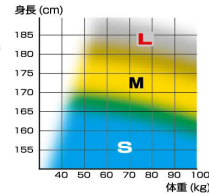

SEG  
胴当てベルト対応

SEG システムを採用  
した独自の装着  
方法で、腰周りが  
広く使える。

※適合する胴当てベルトは  
反対側面をご参照ください。

身体を支える  
骨盤ベルト

落下時の姿勢を安定さ  
せる専用ベルトを採用。  
長さ調節可能で体型を  
選ばない。

※本品に胸ベルト/胴当てベルトは含まれておりません。

バスルー式  
腿バックル

硬質  
スチールバックル  
Hardened Steel Buckle

### ■フルハーネス適合サイズ表

身体と体重から適合  
サイズを示したものです。  
防寒着などの着用時や  
個人差によっては合わ  
ない場合がありますの  
で、目安としてご利用  
ください。