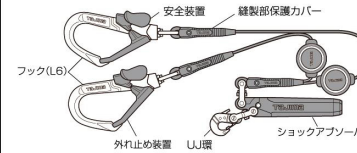

■フルハーネス型用ランヤード

巻取 A1ER150

接続部	ランヤード長さ	フック	品番(ダブル)	品番(シングル)
UJ環	150cm	L2	A1ER150-WL2	A1ER150-L2
		L6	A1ER150-WL6	A1ER150-L6