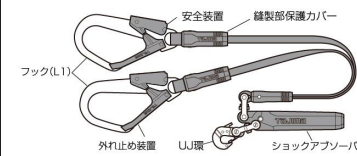

平綱 A1FR150

接続部	ランヤード長さ	フック	品番(ダブル)	品番(シングル)
UJ環	150cm	L1	A1FR150-WL1BK	A1FR150-L1BK