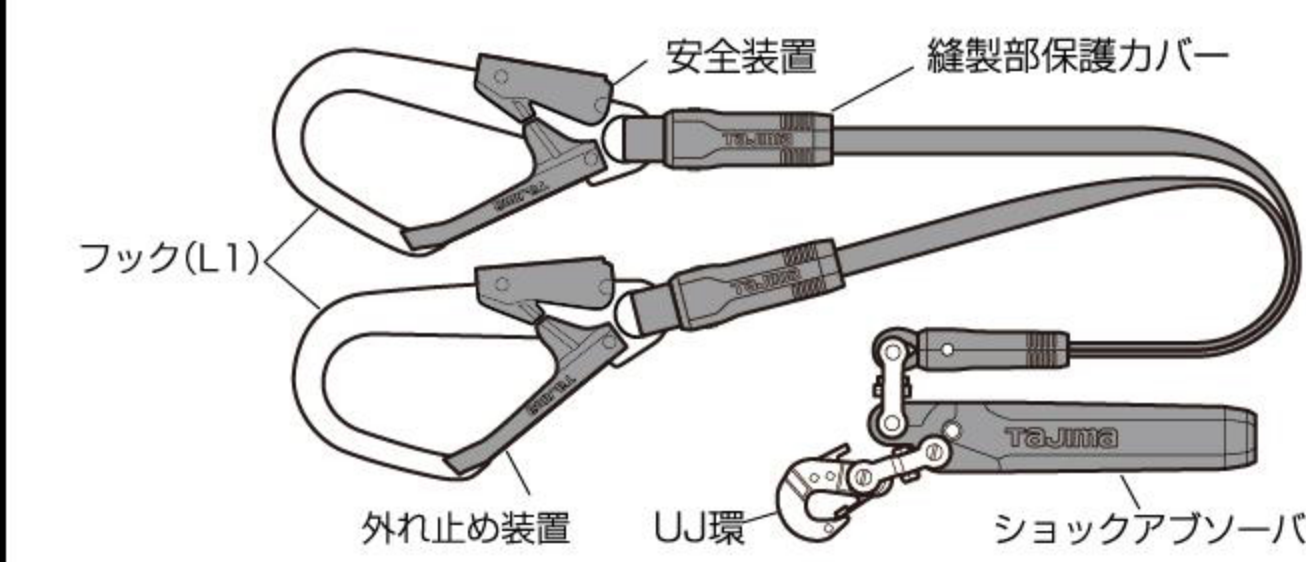

平綱 A1FR150

接続部	ランヤード長さ	フック	品番(ダブル)	品番(シングル)
UJ環	150cm	L1	A1FR150-WL1BK	A1FR150-L1BK