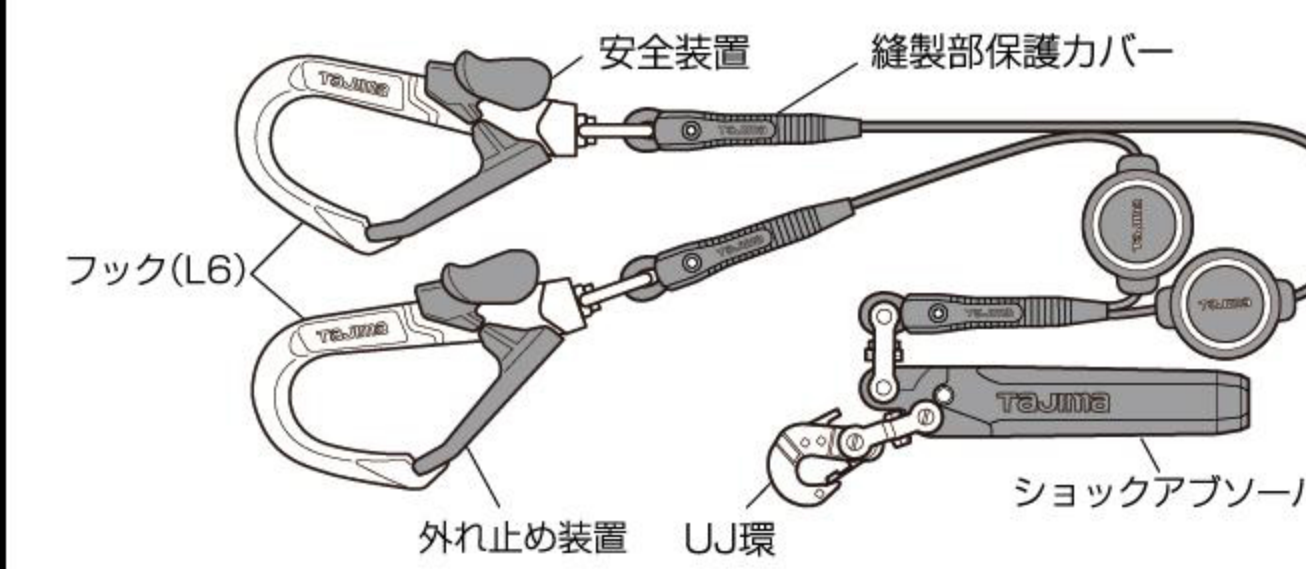

■フルハーネス型用ランヤード

巻取 A1ER150

接続部	ランヤード長さ	フック	品番(ダブル)	品番(シングル)
UJ環	150cm	L2	A1ER150-WL2	
		L6	A1ER150-WL6	A1ER150-L6