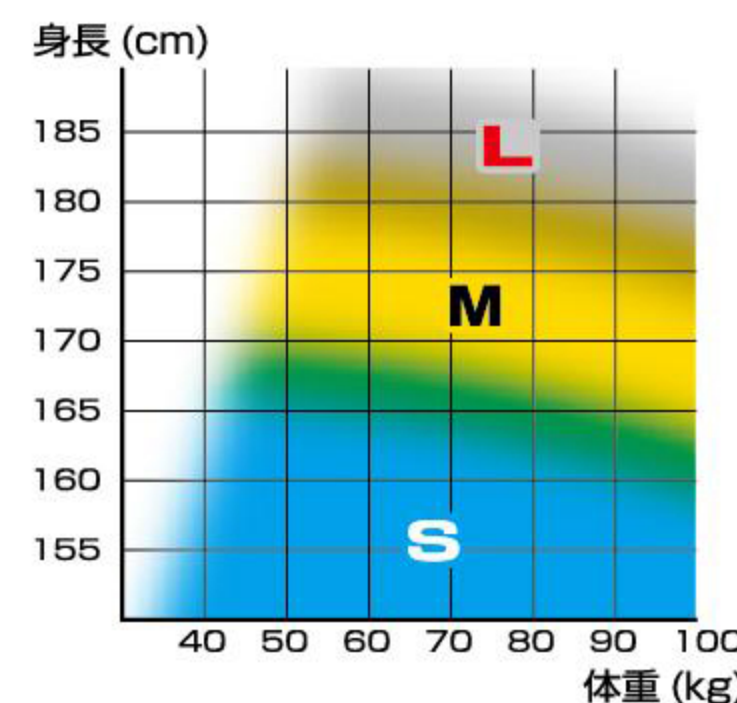

固定ホック

※本品に胸ベルト/胴当てベルトは含まれておりません。

肩バックル  
**36% 軽量**  
ZS(スチール製パーツ)との比較  
**軽量**  
アルミバックル

### ■フルハーネス適合サイズ表

身体と体重から適合サイズを示したものです。防寒着などの着用時や個人差によっては合わない場合がありますので、目安としてご利用ください。