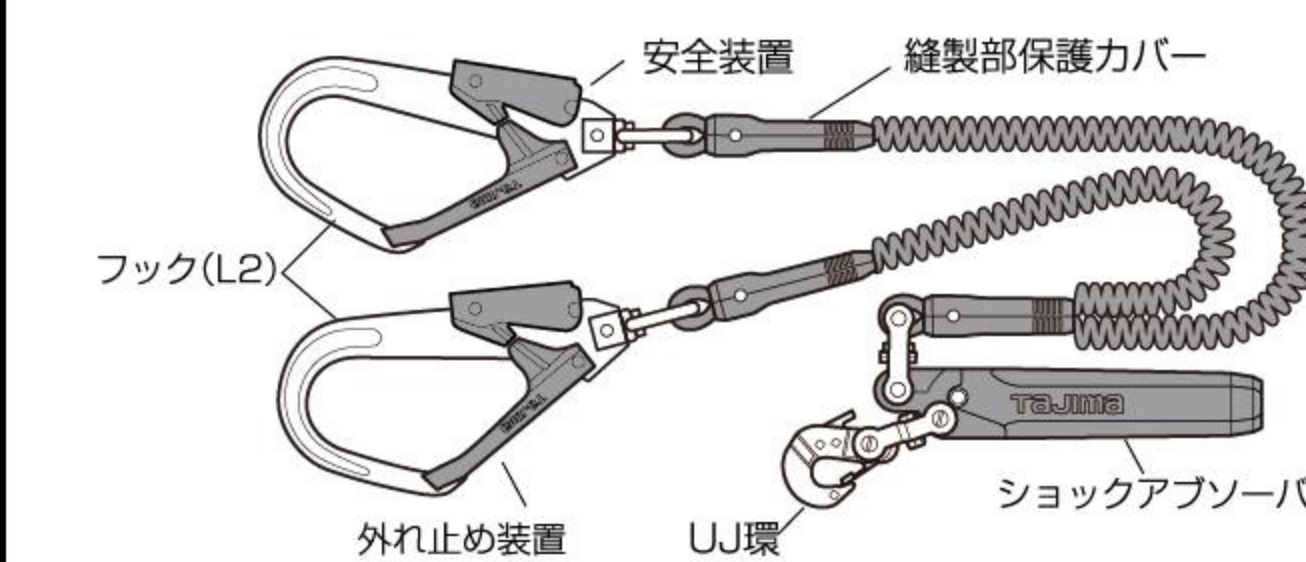

蛇腹 A1JR150

接続部	ランヤード長さ	フック	品番(ダブル)	品番(シングル)
UJ環	150cm	L2	A1JR150-WL2BK	A1JR150-L2BK