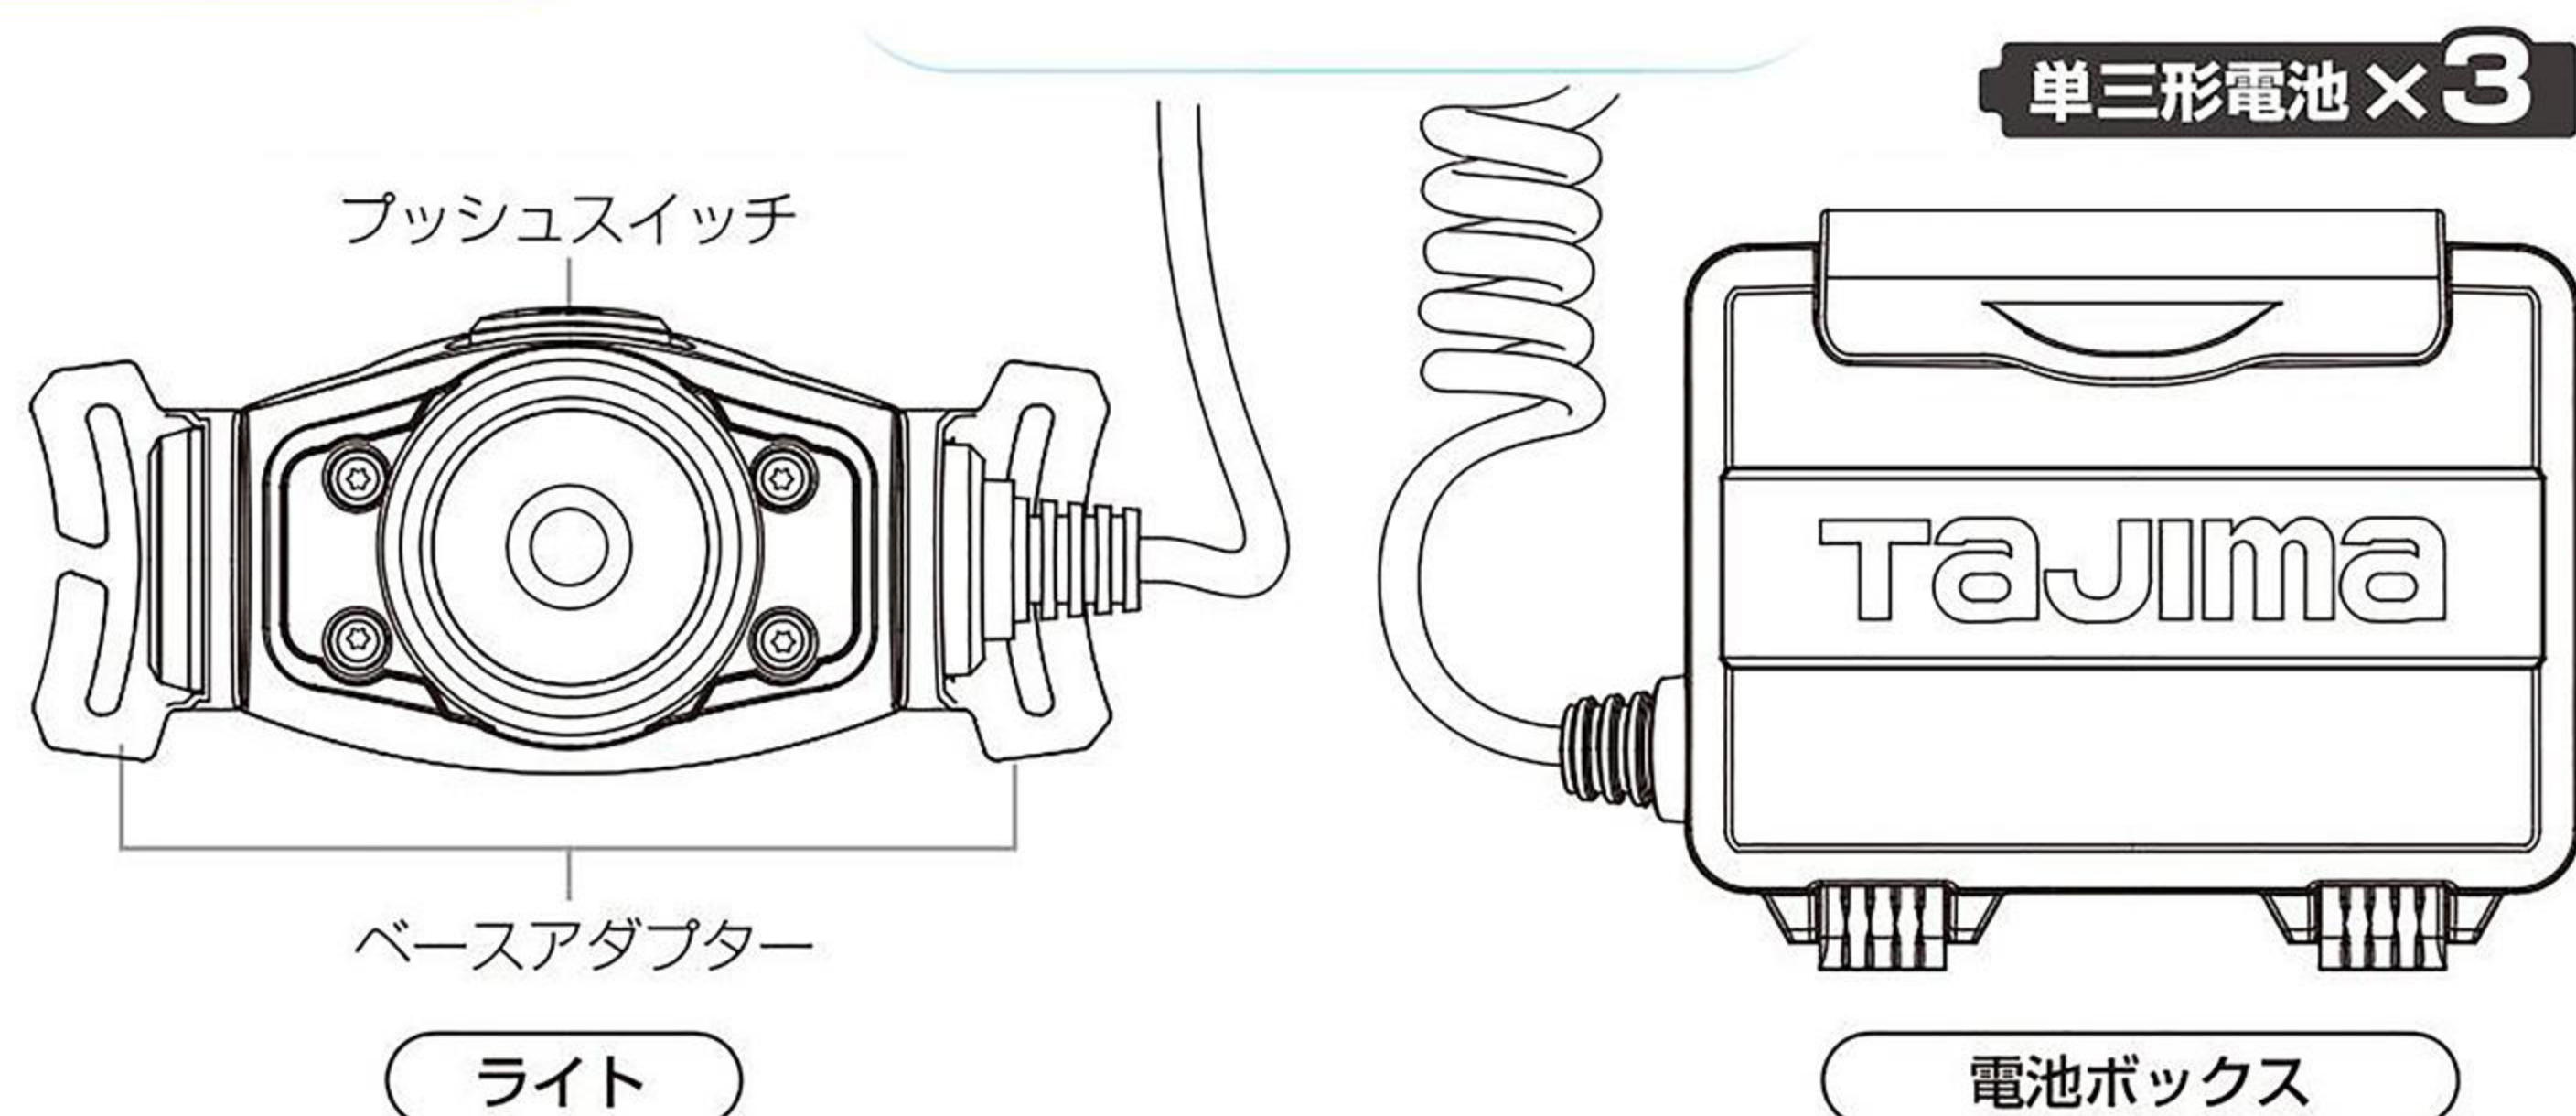

BASIC

EDヘッドライト

ご使用前に必ず同梱の取扱説明書をお読みください。

製品仕様

使用電池	単三形電池×3本
使用光源	白色高輝度LED (CREE社XP-G2クールホワイト)

内容物

- ・本体(ライト + 電池ボックス)
- ・ヘッドバンド
- ・ヘルメットクリップ
- ・オーバーヘッドバンド
- ・取扱説明書

製品特長

FL 1 STANDARD	MODE 3	MODE 2	MODE 1
	280 LUMENS	100 LUMENS	15 LUMENS
	10h	25h	65h
	96m		

FL 1 STANDARD		
	2m	
2290cd		

配光特性	
中心光	周辺光
24°	153°

※ANSI/NEMA FL1-2009準拠の性能表記です。
明るさは初期値の10%を切るまでの時間となります。

※中心光は光軸中心の明るさが20%になるまでの照射角度を表します。

※周辺光は本体から照射される光の角度を表します。

光を直接目に当てないでください。目を傷める原因となることがあります。
使用上の注意

※光源のLEDは交換できません。(LEDは球切れの心配がほとんどありません。)

電池は付属していません。

別売の単三形電池をお買い求めください。

外装箱

プリスター

4 975364 260772

品名: LEDヘッドライト
F281D イエロー

品番: LE-F281D-Y

発売元 株式会社TJMデザイン MADE IN CHINA
0120-125577 www.tajimatool.co.jp