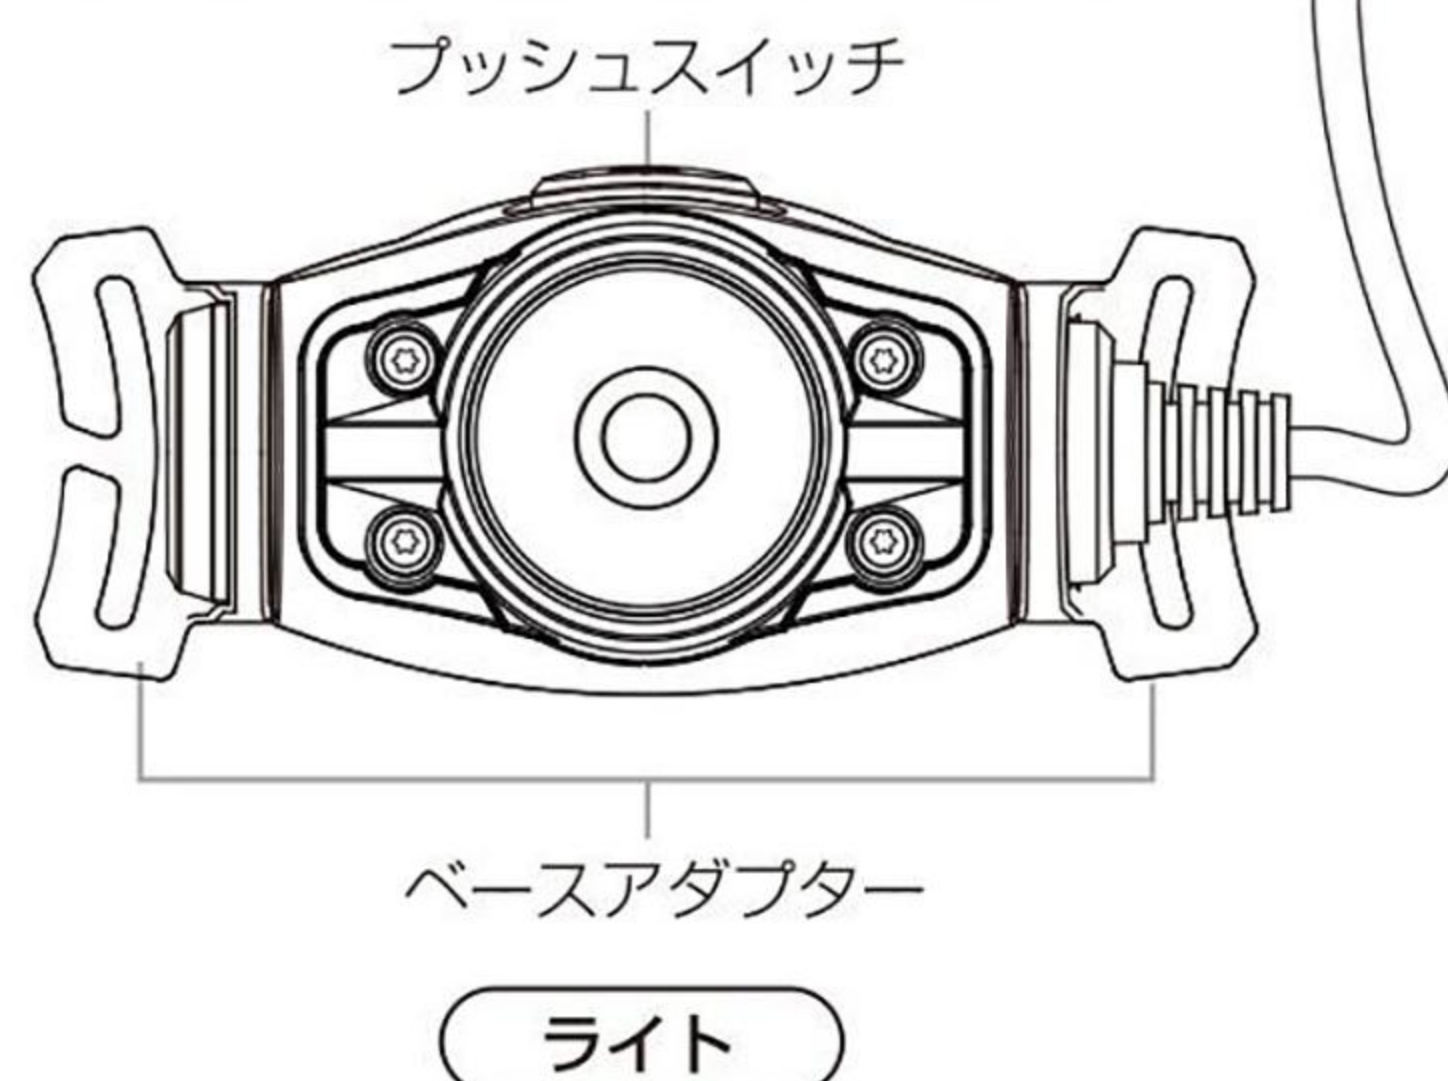

BASIC LEDヘッドライト

ご使用前に必ず同梱の取扱説明書をお読みください。

製品仕様

使用電池	単三形電池×3本
使用光源	白色高輝度LED (CREE社XP-G2クールホワイト)

内容物

- ・本体(ライト + 電池ボックス)
- ・ヘッドバンド ・ヘルメットクリップ
- ・オーバーヘッドバンド ・取扱説明書

製品特長

FL1 STANDARD	MODE 3	MODE 2	MODE 1
	350 LUMENS	150 LUMENS	15 LUMENS
	9h	20h	65h
	109m		

FL1 STANDARD		
2960cd	2m	

配光特性	
中心光	周辺光
24°	166°

※ANSI/NEMA FL1-2009準拠の性能表記です。
明るさは初期値の10%を切るまでの時間となります。

※中心光は光軸中心の明るさが20%になるまでの照射角度を表します。

※周辺光は本体から照射される光の角度を表します。

光を直接目に当てないでください。目を傷める原因となることがあります。
使用上の注意