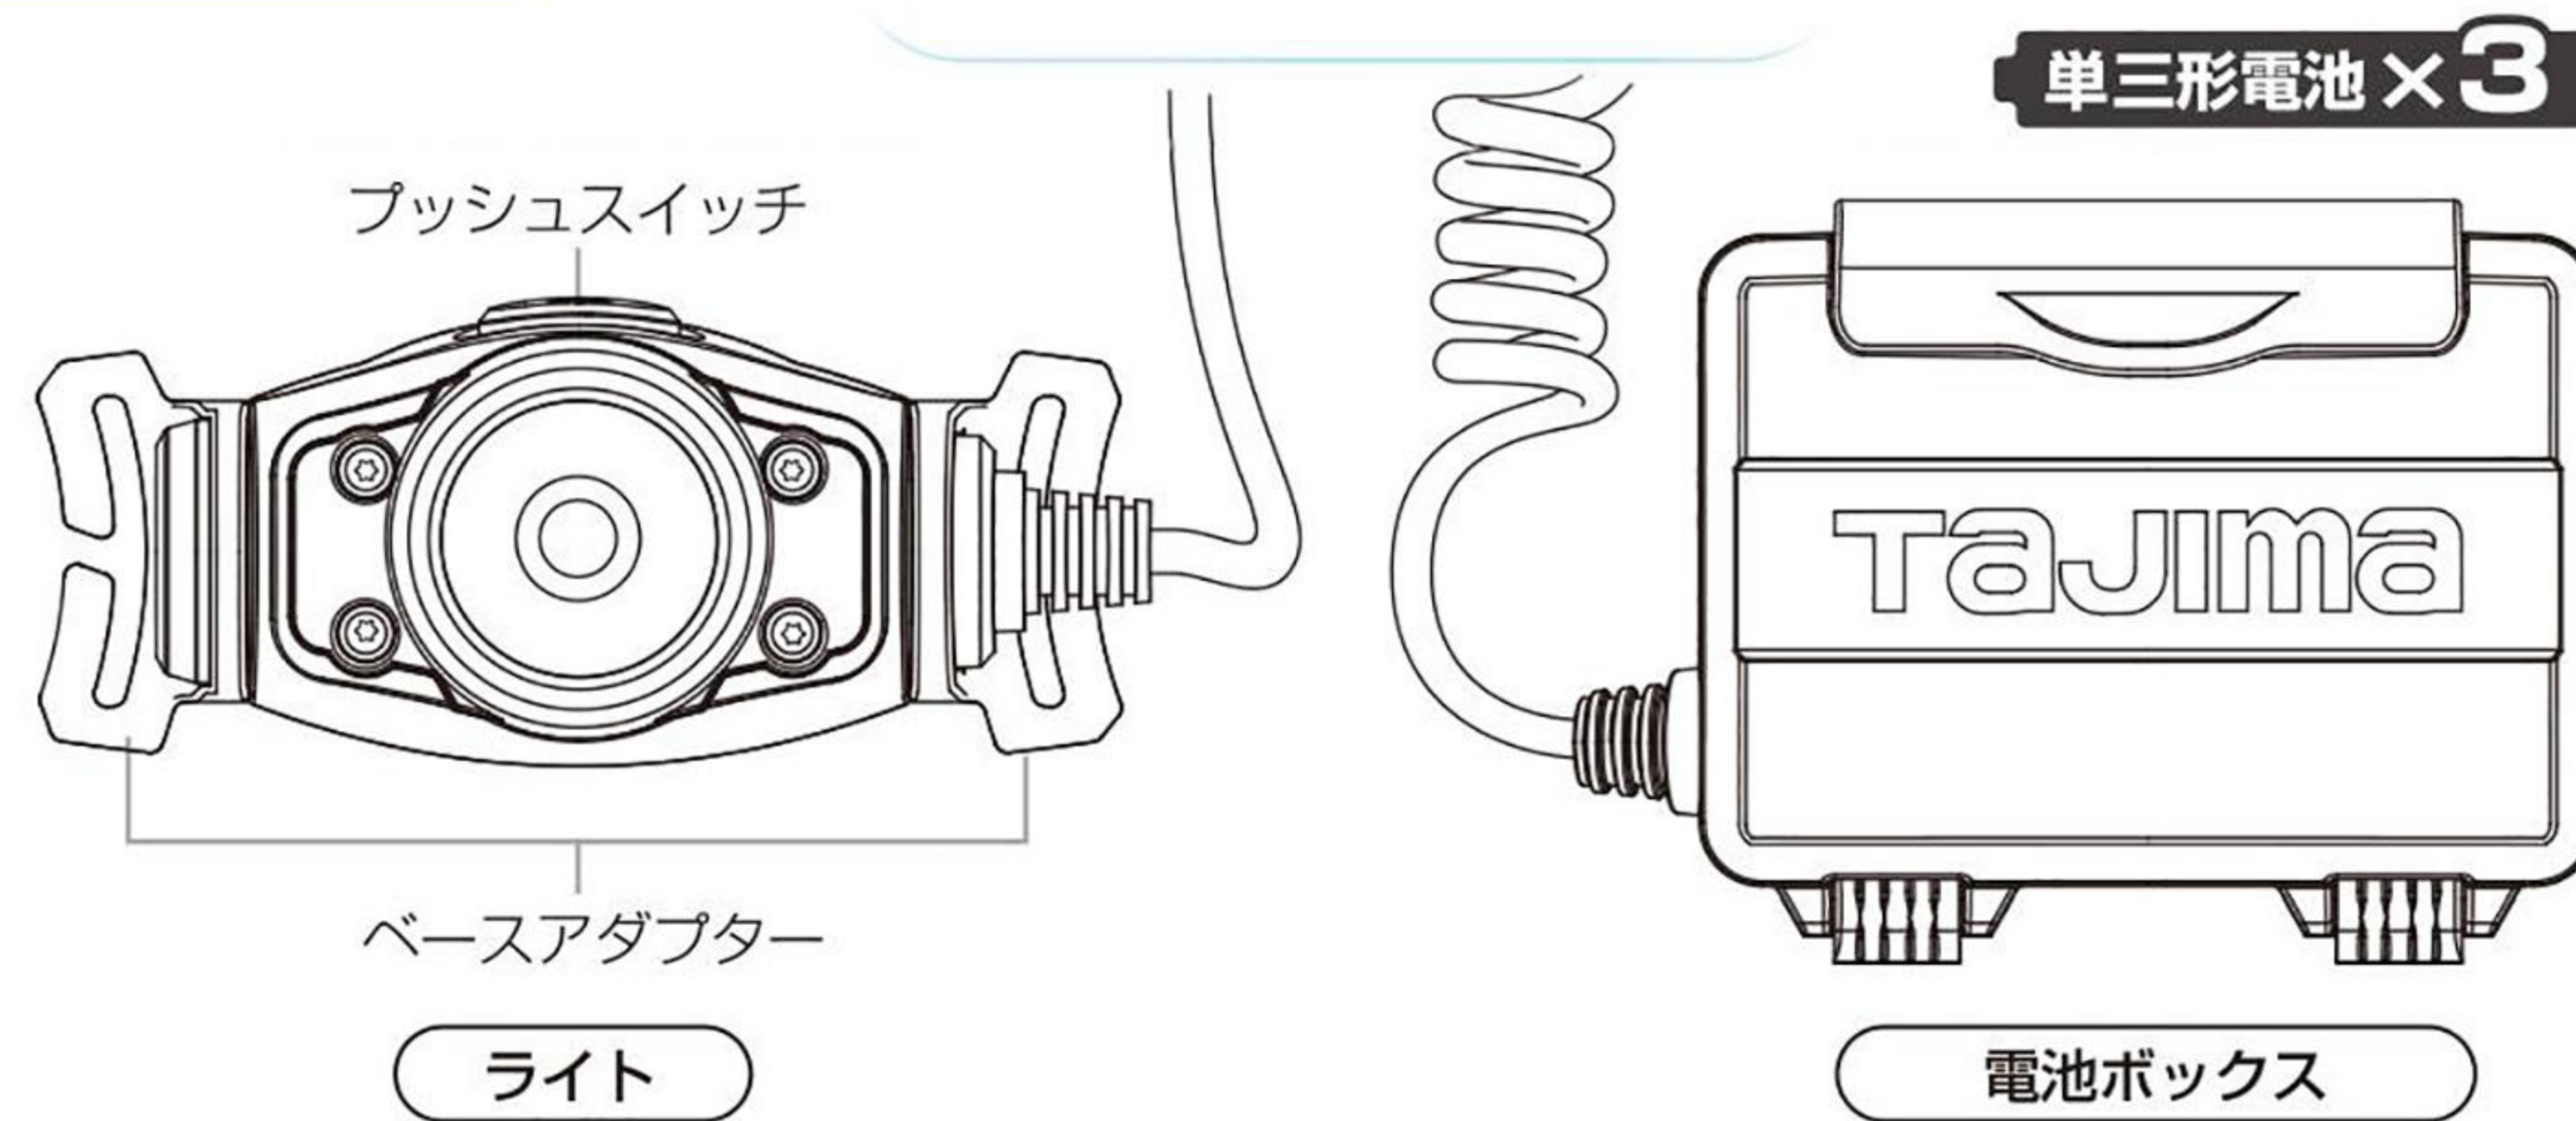

BASIC

EDヘッドライト

ご使用前に必ず同梱の取扱説明書をお読みください。

製品仕様	
使用電池	単三形電池×3本
使用光源	白色高輝度LED (CREE社XP-G2クールホワイト)

内容物	
・本体(ライト + 電池ボックス)	・ヘルメットクリップ
・ヘッドバンド	・取扱説明書
・オーバーヘッドバンド	

製品特長

FL 1 STANDARD	MODE 3	MODE 2	MODE 1
	280 LUMENS	100 LUMENS	15 LUMENS
	10h	25h	65h
	96m		

FL 1 STANDARD		
	2m	
2290cd		

配光特性	
中心光	周辺光
24°	153°

※ANSI/NEMA FL1-2009準拠の性能表記です。
明るさは初期値の10%を切るまでの時間となります。

※中心光は光軸中心の明るさが20%になるまでの照射角度を表します。

※周辺光は本体から照射される光の角度を表します。

光を直接目に当てないでください。目を傷める原因となることがあります。
使用上の注意