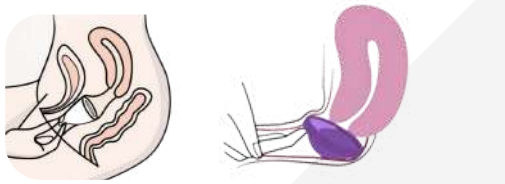

連続
8時間
使用可能

生理中でも快適に

月経カップ・ディスクで毎日を自由に！

一般医療機器

100%医療用シリコーン!

生理って、
こんなに楽だった？

医療機器届出番号：13B2X10459000007

セラフィナカップ・ディスクの構造

- | | |
|-------|------------------|
| ① ステム | 挿入・取り出し時のガイド |
| ② リブ | 取り出し時の滑り止め用 |
| ③ 目盛り | 経血用を測れる目盛り付き(ml) |
| ④ リム | 経血漏れのないように密着する縁 |
| ⑤ くぼみ | 挿入・取り出し時のガイド |

セラフィナシリーズ 使い方

01 挿入

月経カップ・手指を洗い
スクワットなどの楽な姿勢で
折りたたんだカップを挿入します。