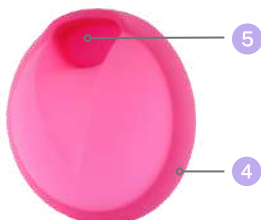

連続
8時間
使用可能

生理中でも快適に

月経カップ・ディスクで毎日を自由に！

一般医療機器

100%医療用シリコーン!

生理って、
こんなに楽だった？

医療機器届出番号：13B2X10459000007

セラフィナカップ・ディスクの構造

- | | |
|-------|------------------|
| ① ステム | 挿入・取り出し時のガイド |
| ② リブ | 取り出し時の滑り止め用 |
| ③ 目盛り | 経血用を測れる目盛り付き(ml) |
| ④ リム | 経血漏れのないように密着する縁 |
| ⑤ くぼみ | 挿入・取り出し時のガイド |

セラフィナシリーズ 使い方

01 挿入

月経カップ・手指を洗い
スクワットなどの楽な姿勢で
折りたたんだカップを挿入します。

カラー

- ピンク
- パープル
- マーブルオレンジ
- マーブルピンク
- ターコイズ
- ベージュ

RUNA
- ルナ -

メーカー希望小売価格：3,000円

くぼみ付きで簡単に取り出し

ディスクのリム部分にくぼみがついているので、指を引っ掛けるだけで、初心者でも簡単に挿入や取り出しができます。

容器部分に仕切りがある為

ルナを取り出す際に傾いて経血が漏れるのを防ぎます！

MERMAID -マーメイド-

カラー

- マーブル
- ピンク
- ホワイト

メーカー希望小売価格 2,500円

取り出しやすく、挿入しやすい設計

やわらかくしなやかな素材と、膈内での違和感を最小限に抑えたやさしい形状で、初めての方でも安心して使えます。

経血量がひと目でわかる便利なメモリ付き

カップには目盛りがついているので、毎回の経血量を簡単にチェックでき、体調管理にも役立ちます。