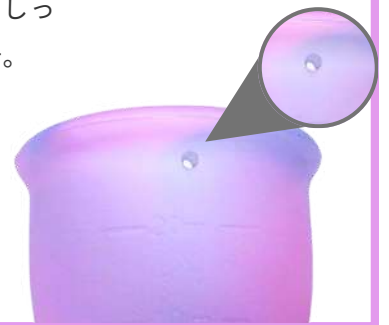

リップ（滑り止め）付きでしっかりグリップ！

底部にはリップ（滑り止め加工）が施されており、指が滑りにくく、挿入時も取り出す時もスムーズ。力を入れやすく、操作性も抜群です。

空気穴付きで密閉を簡単解除

装着時や取り出すときにしっかりと空気が抜ける設計。密閉状態をやさしく解除でき、負担を感じずにスムーズな取り出しが可能です。

サイズ

サイズ	容量 ml	幅 cm	長さ cm
S	20	4	6.7
L	30	4.45	7

カラー

- ホワイト
- パープル
- マーブル
- ターコイズ

RURI
- ルリ -

メーカー希望小売価格 2,500円

ボールタイプで快適なつけ心地

膣内に接触する面積が少ないコンパクトなボール形状。異物感を軽減し、より自然な装着感を実現！

経血量がひと目でわかる便利なメモリ付き

カップには目盛りがついているので、毎回の経血量を簡単にチェックでき、体調管理にも役立ちます。

リブ（滑り止め）付きでしっかりグリップ！

底部にはリブ（滑り止め加工）が施されており、指が滑りにくく、挿入時も取り出す時もスムーズ。力を入れやすく、操作性も抜群です。

空気穴付きで密閉を簡単解除

装着時や取り出すときにしっかりと空気が抜ける設計。密閉状態をやさしく解除でき、負担を感じずにスムーズな取り出しが可能です。

サイズ

サイズ	容量 ml	幅 cm	長さ cm
S	20	4.3	6.3
L	25	4.6	6.9

かわいくてわかりやすい「指紋デザイン」！

見た目もキュートで、指がすべりにくくて操作しやすい♪挿入や取り出しのときにしっかりフィットして安心。

経血量がひと目でわかる便利なメモリ付き

カップには目盛りがついているので、毎回の経血量を簡単にチェックでき、体調管理にも役立ちます。

サイズ

サイズ	容量 ml	幅 cm	長さ cm
S	20	4.3	6
L	30	4.5	6.8

カラー

- ピンク
- ターコイズ
- ブルー
- パープル