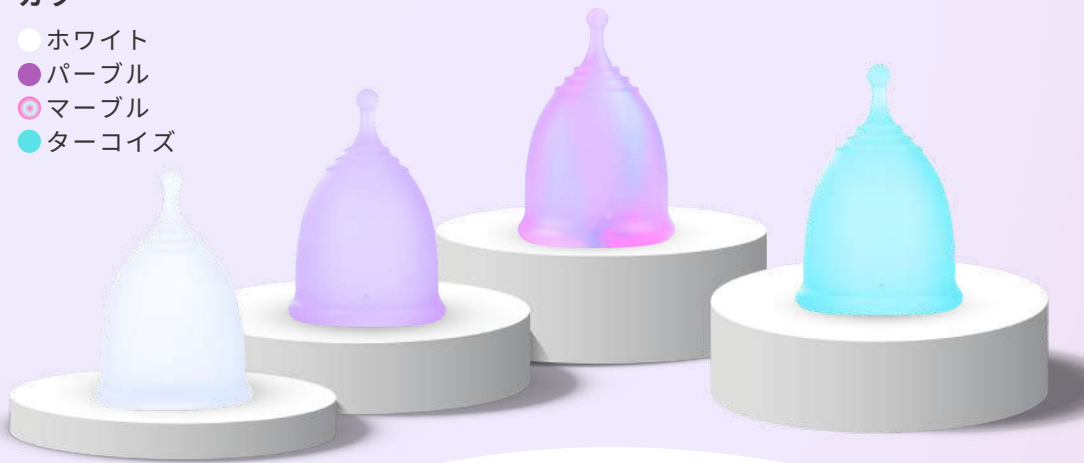

MERMAID -マーメイド-

カラー

- マーブル
- ピンク
- ホワイト

メーカー希望小売価格 2,500円

取り出しやすく、挿入しやすい設計

やわらかくしなやかな素材と、膈内での違和感を最小限に抑えたやさしい形状で、初めての方でも安心して使えます。

経血量がひと目でわかる便利なメモリ付き

カップには目盛りがついているので、毎回の経血量を簡単にチェックでき、体調管理にも役立ちます。

リップ（滑り止め）付きでしっかりグリップ！

底部にはリップ（滑り止め加工）が施されており、指が滑りにくく、挿入時も取り出す時もスムーズ。力を入れやすく、操作性も抜群です。

空気穴付きで密閉を簡単解除

装着時や取り出すときにしっかりと空気が抜ける設計。密閉状態をやさしく解除でき、負担を感じずにスムーズな取り出しが可能です。

サイズ

サイズ	容量 ml	幅 cm	長さ cm
S	20	4	6.7
L	30	4.45	7

カラー

- ホワイト
- パープル
- マーブル
- ターコイズ

RURI
- ルリ -

メーカー希望小売価格 2,500円

ボールタイプで快適なつけ心地

膣内に接触する面積が少ないコンパクトなボール形状。異物感を軽減し、より自然な装着感を実現！

経血量がひと目でわかる便利なメモリ付き

カップには目盛りがついているので、毎回の経血量を簡単にチェックでき、体調管理にも役立ちます。

かわいくてわかりやすい「指紋デザイン」！

見た目もキュートで、指がすべりにくくて操作しやすい♪挿入や取り出しのときにしっかりフィットして安心。

経血量がひと目でわかる便利なメモリ付き

カップには目盛りがついているので、毎回の経血量を簡単にチェックでき、体調管理にも役立ちます。

サイズ

サイズ	容量 ml	幅 cm	長さ cm
S	20	4.3	6
L	30	4.5	6.8

カラー

- ピンク
- ターコイズ
- ブルー
- パープル