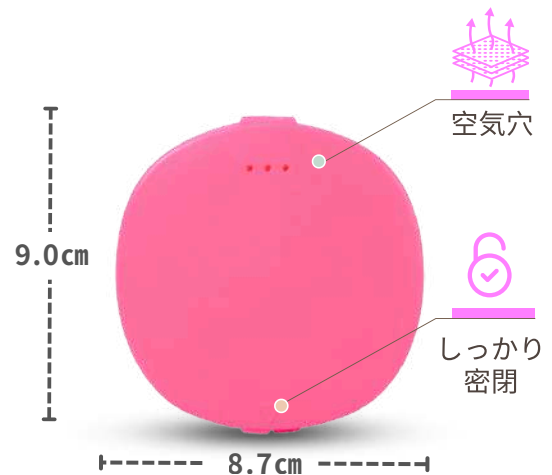

かわいくてわかりやすい「指紋デザイン」！

見た目もキュートで、指がすべりにくくて操作しやすい♪挿入や取り出しのときにしっかりフィットして安心。

経血量がひと目でわかる便利なメモリ付き

カップには目盛りがついているので、毎回の経血量を簡単にチェックでき、体調管理にも役立ちます。

サイズ

サイズ	容量 ml	幅 cm	長さ cm
S	20	4.3	6
L	30	4.5	6.8

カラー

- ピンク
- ターコイズ
- ブルー
- パープル

折りたたみ 洗浄カップ

メーカー希望小売価格 2,000円

厚みのある底面&滑り止め付き

厚みのある底面&滑り止め付きで、置いたときも安定感バツグン！

使わないときはコンパクトに折りたためて収納ラクラク♪

円形カップ口で扱いやすい

手にフィットする円形デザインで、洗いやすく注ぎやすい！
毎日のケアにうれしい便利仕様。

使わないときは折りたたんでコンパクトに♪

カラー
● ピンク
● パープル

カラー
● ピンク
● ブラック

ソフトケースのサイズ

メーカー希望小売価格 2,500円

収納・持ち運びに！
コンパクトで可愛いシリコンケース
※他社製品でも収納可能です。

ハードケースのサイズ

メーカー希望小売価格 2,500円

1つあるだけで、保存&煮沸消毒の
2つをする事ができる便利なアイテムです。