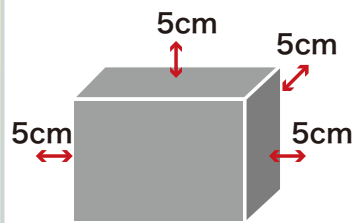

設置場所の注意点

・吸排気の循環スペースが必要となります。安全にお使いいただくため、設置の際は、5cm以上のスペースを確保してください。