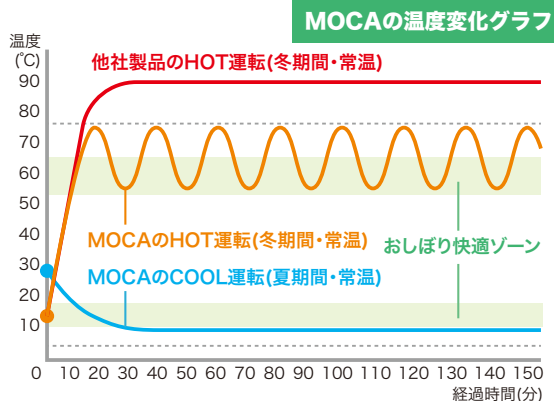

消費電力
200w²

布おしぼり
120~160本

²2台使用時の消費電力。

17F ecoの2台セットで 温冷同時可能!

CHC-34F専用
固定ベルト付き

2段重ねでお使いの場合、
ベルトで固定してのご使用
をお勧めいたします。

コンパクトで場所を取らない

CHC-8F eco

幅310×奥行360×高さ250mm

温冷
切替

庫内容量
8ℓ

消費電力
60w

布おしぼり
25~45本

電気代
旧CHC-8Fより
40%カット

コンパクトでも しっかり省エネ!

おしぼりの適温は？
 冬場なら60℃
 夏場なら10～15℃
 が一番心地よいと
 感じる温度なのです！

CHECK
POINT

適切な温度コントロールで 一石二鳥の効果！

一般のホットボックスはHOTの温度が85℃前後と高く、おしぼりが乾燥したり、おしぼり袋が溶けたりすることがあります。MOCAはCPU(電子)制御によって、HOTでも50～70℃の適温を保つよう設計されていますので、おしぼりが乾いたり、おしぼり袋が溶けたりするといったトラブルがありません。また、高温になりすぎないことで、余分な電力の消費を抑えられて節電効果も実現！