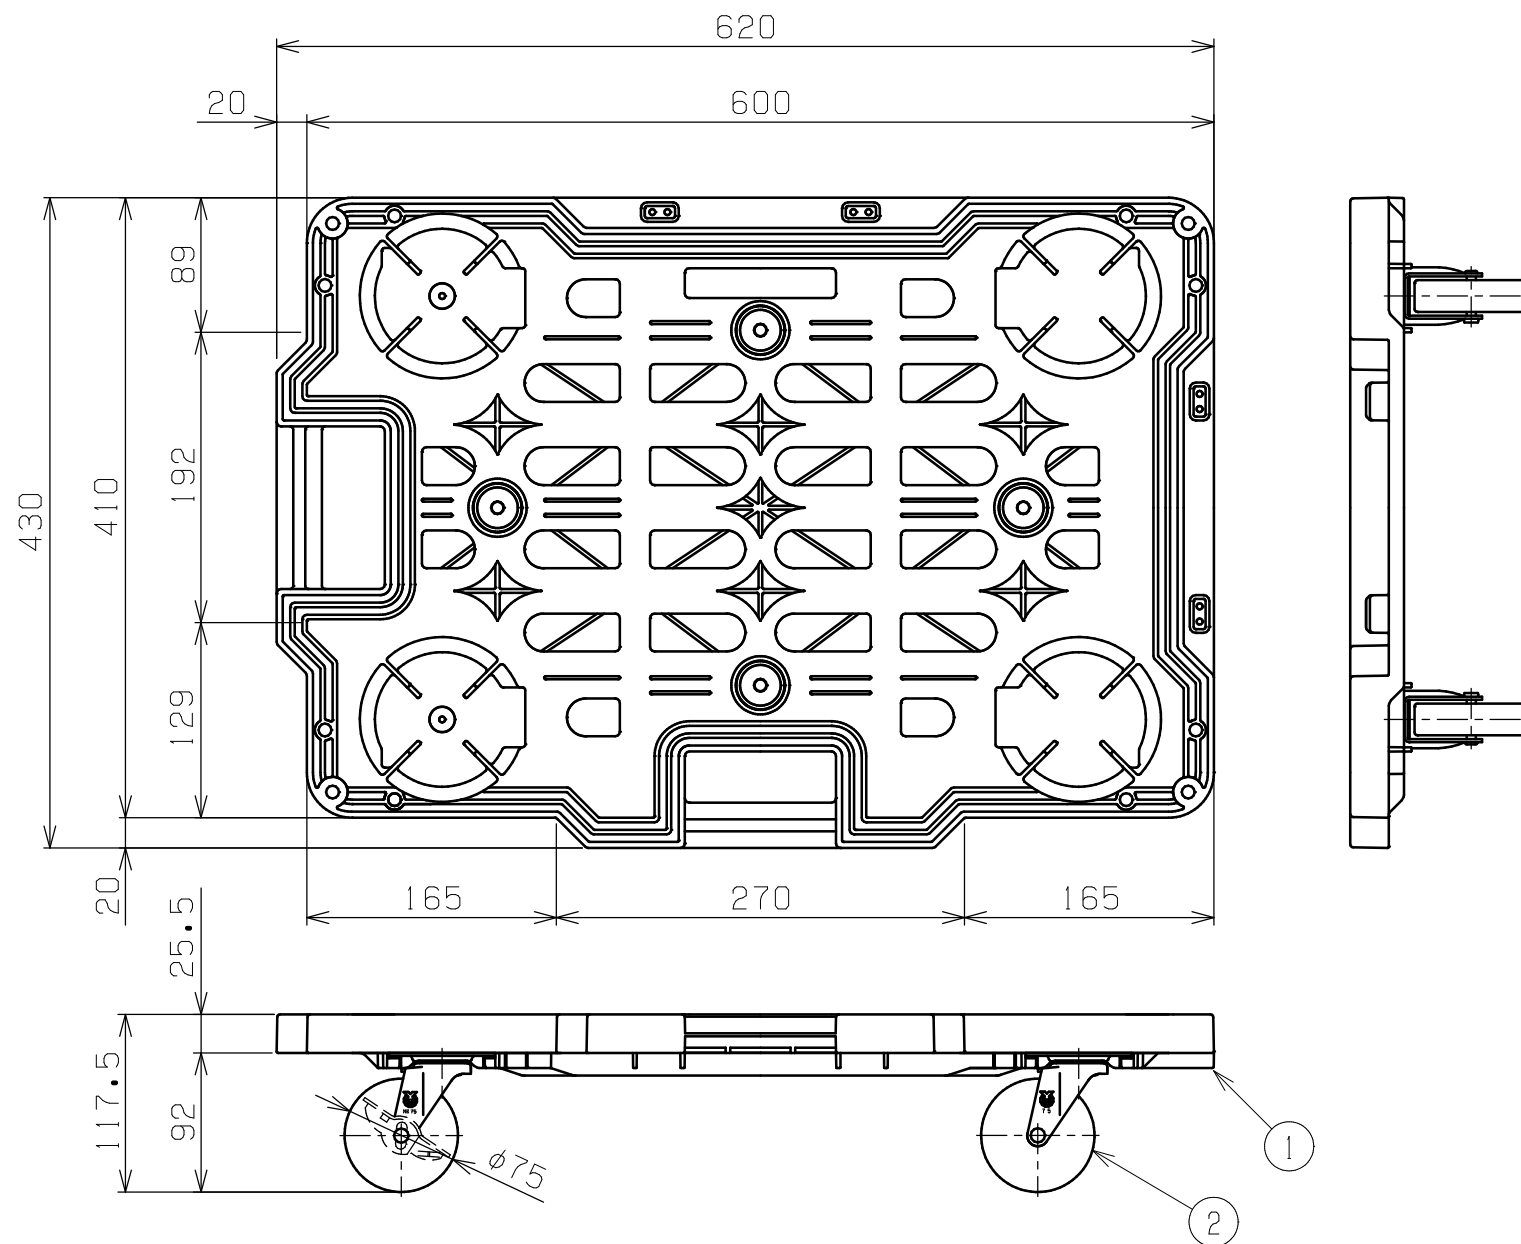

符号	日付	変更内容
△		
△		
△		

本体色	ストッパー	キャスター	品番
ブラック	無	エラストマー	SCR-M450EBK
		ナイロン	SCR-M450NBK
		サルトイラストマー	SCR-M450SEBK
	付	エラストマー	SCR-M450EBKS
		ナイロン	SCR-M450NBKS
		サルトイラストマー	SCR-M450SEBKS
ホワイト	無	エラストマー	SCR-M450EW
		ナイロン	SCR-M450NW
		サルトイラストマー	SCR-M450SEW
	付	エラストマー	SCR-M450EWS
		ナイロン	SCR-M450NWS
		サルトイラストマー	SCR-M450SEWS
ブルー	無	エラストマー	SCR-M450EB
		ナイロン	SCR-M450NB
		サルトイラストマー	SCR-M450SEB
	付	エラストマー	SCR-M450EBS
		ナイロン	SCR-M450NBS
		サルトイラストマー	SCR-M450SEBS

※10台セットの場合、品番末尾に「X」

均等耐荷重：100kg

※連結・スタッキング可能

2	キャスター	4	※上記品番参照	
1	本体	1	PP	
品番	部品名	1台分数量	材質	備考
作成	R4.9.2	3角法	名 称	サカエメッシュキャリー
承認	設計	製図		4輪自在
		尺度		W620×D430×H118
	上田	1/5		外観図
株式会社 サカエ			図番	葉番