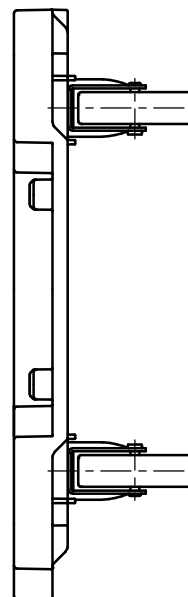

符号	日付	変更内容
△		
△		
△		

本体色	ストッパー	キャスター	品番
ブラック	無	エラストマー	SCR-M400EBK
		ナイロン	SCR-M400NBK
		サルトイラストマー	SCR-M400SEBK
	付	エラストマー	SCR-M400EBKS
		ナイロン	SCR-M400NBKS
		サルトイラストマー	SCR-M400SEBKS
ホワイト	無	エラストマー	SCR-M400EW
		ナイロン	SCR-M400NW
		サルトイラストマー	SCR-M400SEW
	付	エラストマー	SCR-M400EWS
		ナイロン	SCR-M400NWS
		サルトイラストマー	SCR-M400SEWS
ブルー	無	エラストマー	SCR-M400EB
		ナイロン	SCR-M400NB
		サルトイラストマー	SCR-M400SEB
	付	エラストマー	SCR-M400EBS
		ナイロン	SCR-M400NBS
		サルトイラストマー	SCR-M400SEBS

※10台セットの場合、品番末尾に「X」

均等耐荷重：100kg

※連結・スタッキング可能

2	キャスター	4	※上記品番参照	
1	本体	1	PP	
品番	部品名	1台分数量	材質	備考
作成	R4.9.2	3角法	名	サカエメッシュキャリー
承認	設計	製図		4輪自在
		尺度		W520×D390×H118
		上田	1/5	称
				外観図
				図番
				葉番