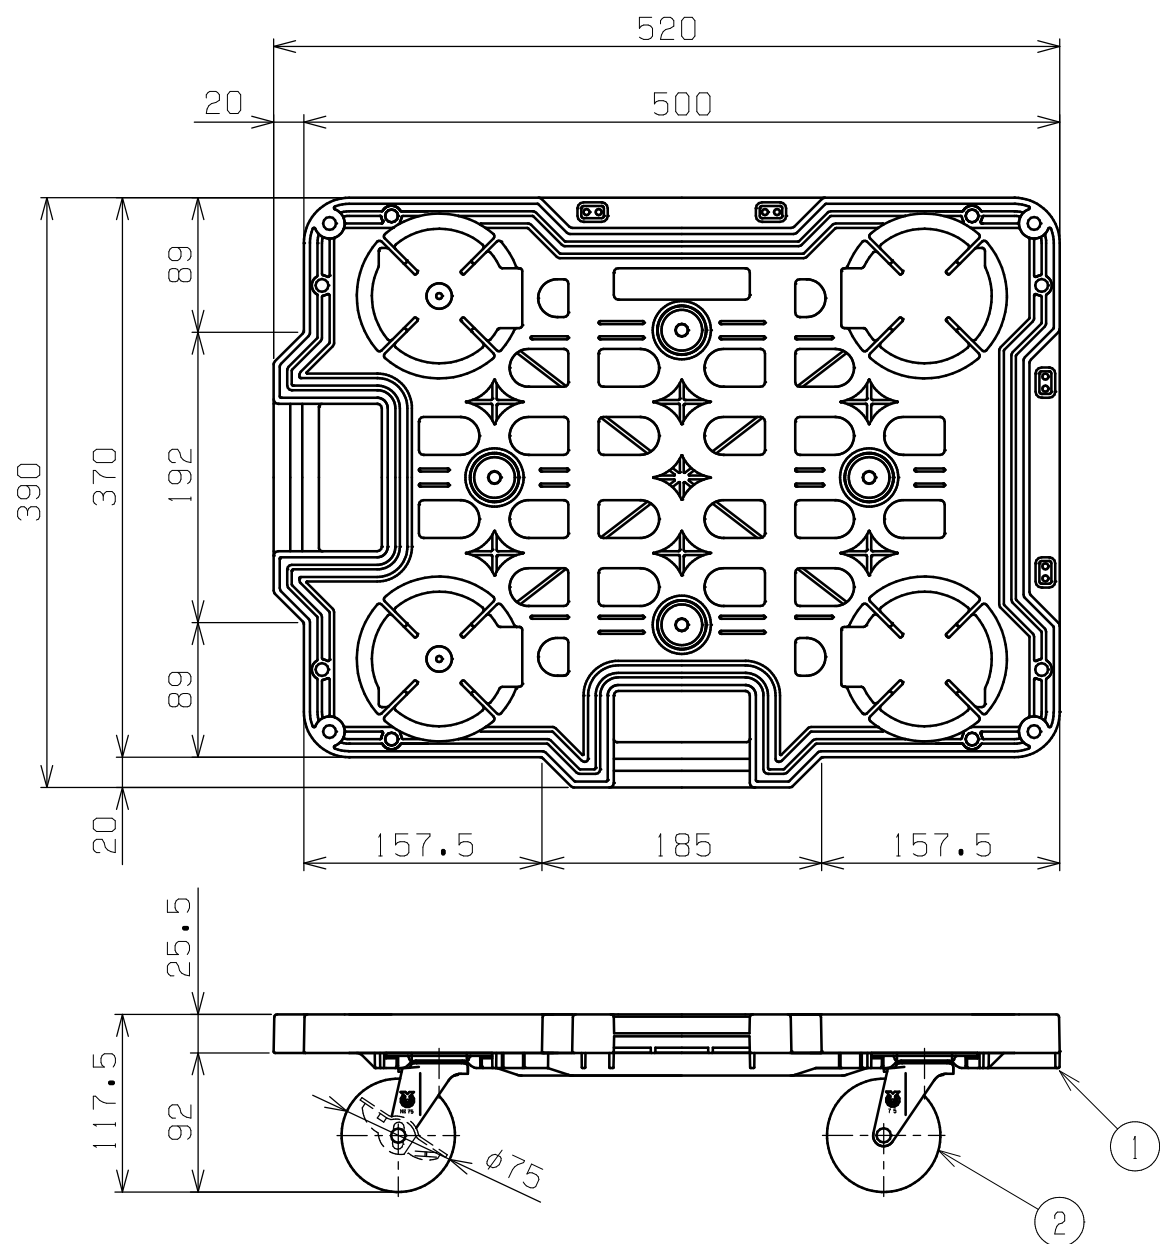

符号	日付	変更内容
△		
△		
△		

本体色	ストッパー	キャスター	品番
ブラック	無	エラストマー	SCR-M400EBK
		ナイロン	SCR-M400NBK
		サルトイラストマー	SCR-M400SEBK
	付	エラストマー	SCR-M400EBKS
		ナイロン	SCR-M400NBKS
		サルトイラストマー	SCR-M400SEBKS
ホワイト	無	エラストマー	SCR-M400EW
		ナイロン	SCR-M400NW
		サルトイラストマー	SCR-M400SEW
	付	エラストマー	SCR-M400EWS
		ナイロン	SCR-M400NWS
		サルトイラストマー	SCR-M400SEWS
ブルー	無	エラストマー	SCR-M400EB
		ナイロン	SCR-M400NB
		サルトイラストマー	SCR-M400SEB
	付	エラストマー	SCR-M400EBS
		ナイロン	SCR-M400NBS
		サルトイラストマー	SCR-M400SEBS

※10台セットの場合、品番末尾に「X」

均等耐荷重：100kg

※連結・スタッキング可能

2	キャスター	4	※上記品番参照	
1	本体	1	PP	
品番	部品名	1台分数量	材質	備考
作成	R4.9.2	3角法	名	サカエメッシュキャリー
承認	設計	製図		4輪自在
		尺度		W520×D390×H118
		上田	1/5	称
				外観図
				図番
				葉番