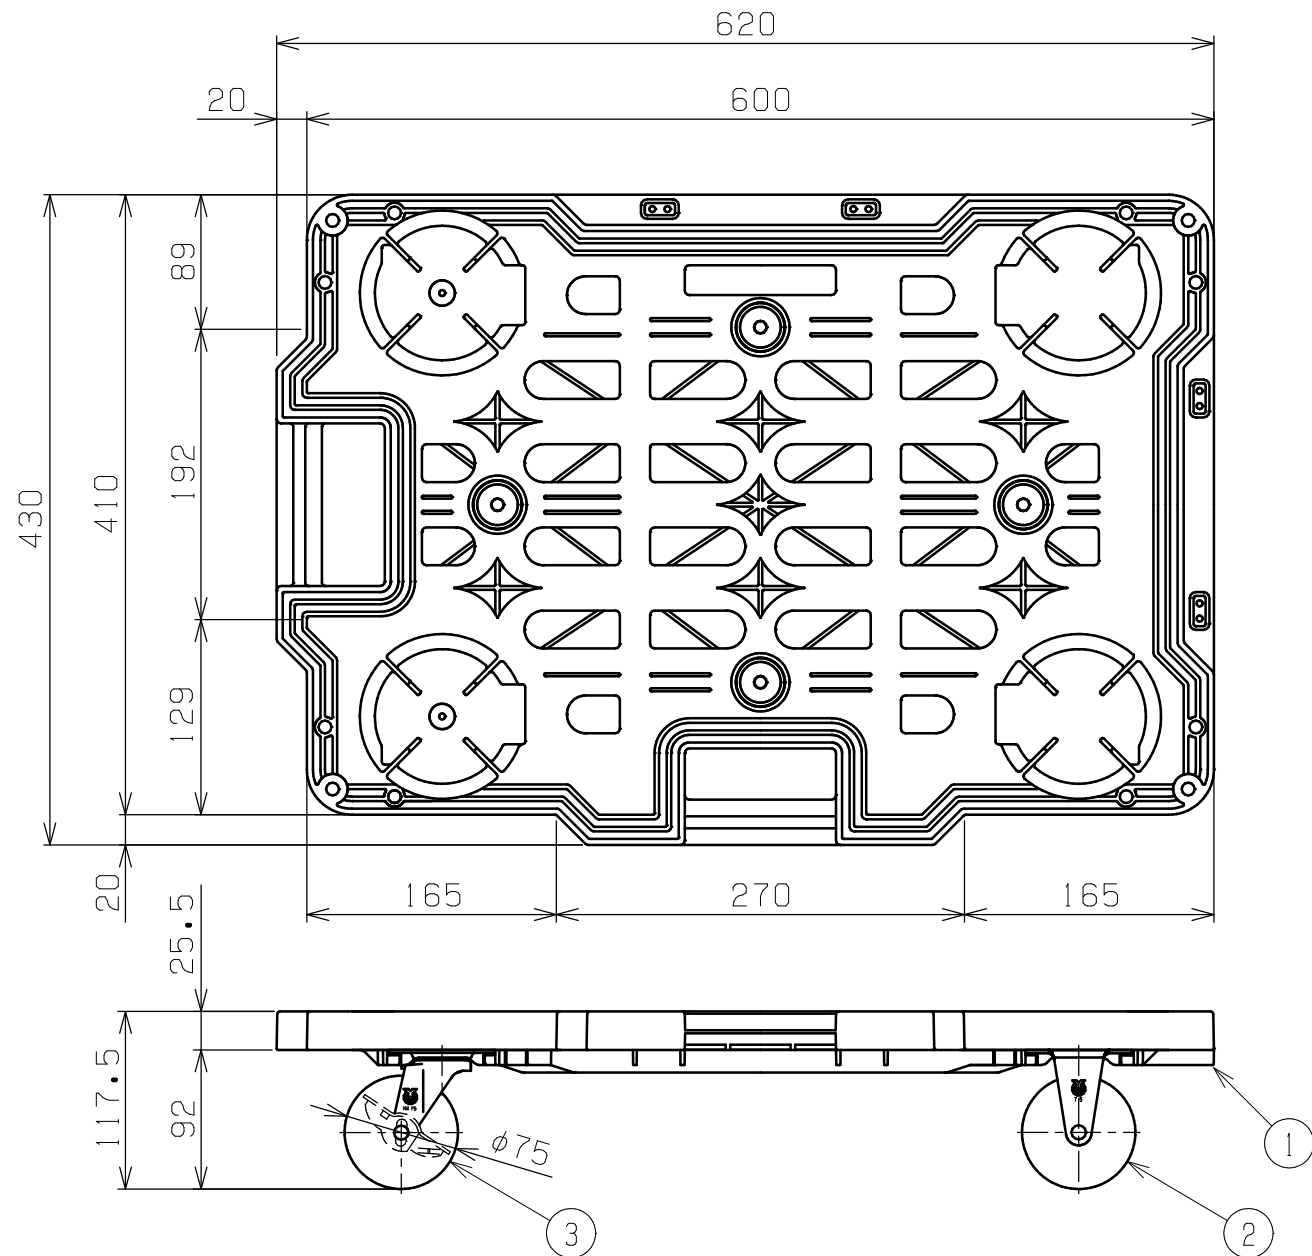

符号	日付	変更内容
△		
△		
△		

本体色	ストッパー	キャスター	品番
ブラック	無	エラストマー	SCR-M450EKBK
		ナイロン	SCR-M450NKBK
		サルトイラストマー	SCR-M450SEKBK
	付	エラストマー	SCR-M450EKBKS
		ナイロン	SCR-M450NKBKS
		サルトイラストマー	SCR-M450SEKBKS
ホワイト	無	エラストマー	SCR-M450EKW
		ナイロン	SCR-M450NKW
		サルトイラストマー	SCR-M450SEKW
	付	エラストマー	SCR-M450EKWS
		ナイロン	SCR-M450NKWS
		サルトイラストマー	SCR-M450SEKWS
ブルー	無	エラストマー	SCR-M450EKB
		ナイロン	SCR-M450NKB
		サルトイラストマー	SCR-M450SEKB
	付	エラストマー	SCR-M450EKBKS
		ナイロン	SCR-M450NKBKS
		サルトイラストマー	SCR-M450SEKBS

※10台セットの場合、品番末尾に「X」

均等耐荷重：100kg

※連結・スタッキング可能

3	自在キャスター	2	※上記品番参照	
2	固定キャスター	2	※上記品番参照	
1	本体	1	PP	
品番	部品名	1台分数量	材質	備考
作成	R4.9.2	3角法	名 称	サカエメッシュキャリー
承認	設計	製図		自在2・固定2
		尺度		W620×D430×H118
		上田	1/5	外観図
株式会社 サカエ			図番	葉番