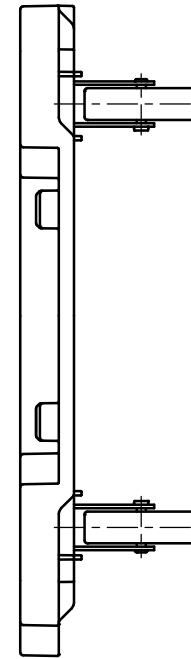

符号	日付	変更内容
△		
△		
△		

本体色	ストッパー	キャスター	品番
ブラック	無	エラストマー	SCR-M450EKBK
		ナイロン	SCR-M450NKBK
		サルトイラストマー	SCR-M450SEKBK
	付	エラストマー	SCR-M450EKBKS
		ナイロン	SCR-M450NKBKS
		サルトイラストマー	SCR-M450SEKBKS
ホワイト	無	エラストマー	SCR-M450EKW
		ナイロン	SCR-M450NKW
		サルトイラストマー	SCR-M450SEKW
	付	エラストマー	SCR-M450EKWS
		ナイロン	SCR-M450NKWS
		サルトイラストマー	SCR-M450SEKWS
ブルー	無	エラストマー	SCR-M450EKB
		ナイロン	SCR-M450NKB
		サルトイラストマー	SCR-M450SEKB
	付	エラストマー	SCR-M450EKBKS
		ナイロン	SCR-M450NKBKS
		サルトイラストマー	SCR-M450SEKBS

※10台セットの場合、品番末尾に「X」

均等耐荷重：100kg

※連結・スタッキング可能

3	自在キャスター	2	※上記品番参照	
2	固定キャスター	2	※上記品番参照	
1	本体	1	PP	
品番	部品名	1台分数量	材質	備考
作成	R4.9.2	3角法	名 称	サカエメッシュキャリー
承認	設計	製図		自在2・固定2
		尺度		W620×D430×H118
		上田	1/5	外観図
株式会社 サカエ			図番	葉番