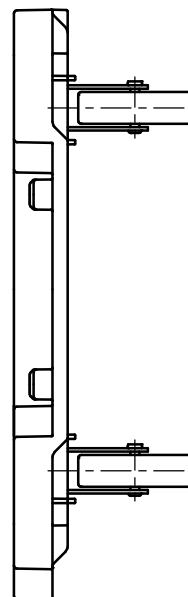

符号	日付	変更内容
△		
△		
△		

本体色	ストッパー	キャスター	品番
ブラック	無	エラストマー	SCR-B400EKBK
		ナイロン	SCR-B400NKBK
		サルトイラストマー	SCR-B400SEKBK
	付	エラストマー	SCR-B400EKBKS
		ナイロン	SCR-B400NKBKS
		サルトイラストマー	SCR-B400SEKBKS
ブルー	無	エラストマー	SCR-B400EKB
		ナイロン	SCR-B400NKB
		サルトイラストマー	SCR-B400SEKB
	付	エラストマー	SCR-B400EKBKS
		ナイロン	SCR-B400NKBKS
		サルトイラストマー	SCR-B400SEKBKS

均等耐荷重：100kg

※連結・スタッキング可能

3	自在キャスター	2	※上記品番参照		
2	固定キャスター	2	※上記品番参照		
1	本体	1	PP		
品番	部品名	1台分数量	材質	備考	
作成	R4.9.2	3角法	名	サカエキャリー 自在2・固定2 W520×D390×H118 外観図	
承認	設計	製図			尺 度
		上田			1/5
			図番	葉番	