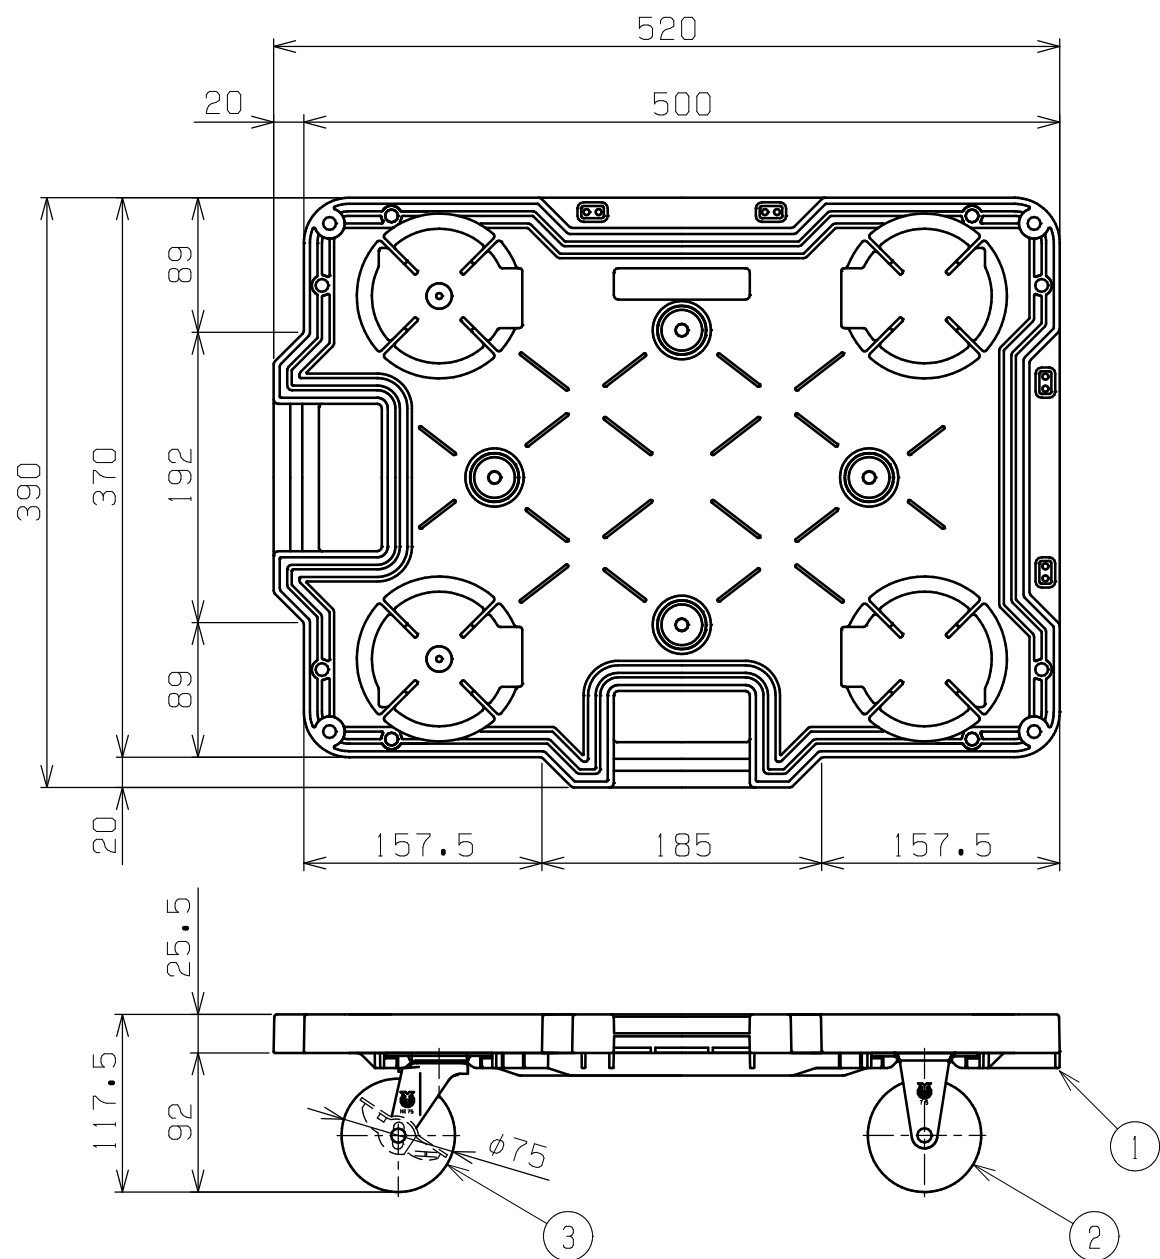

符号	日付	変更内容
△		
△		
△		

本体色	ストッパー	キャスター	品番
ブラック	無	エラストマー	SCR-B400EKBK
		ナイロン	SCR-B400NKBK
		サルトイラストマー	SCR-B400SEKBK
	付	エラストマー	SCR-B400EKBKS
		ナイロン	SCR-B400NKBKS
		サルトイラストマー	SCR-B400SEKBKS
ブルー	無	エラストマー	SCR-B400EKB
		ナイロン	SCR-B400NKB
		サルトイラストマー	SCR-B400SEKB
	付	エラストマー	SCR-B400EKBKS
		ナイロン	SCR-B400NKBKS
		サルトイラストマー	SCR-B400SEKBKS

均等耐荷重：100kg

※連結・スタッキング可能

3	自在キャスター	2	※上記品番参照		
2	固定キャスター	2	※上記品番参照		
1	本体	1	PP		
品番	部品名	1台分数量	材質	備考	
作成	R4.9.2	3角法	名	サカエキャリー 自在2・固定2 W520×D390×H118 外観図	
承認	設計	製図			尺 度
		上田			1/5
			図番	葉番	