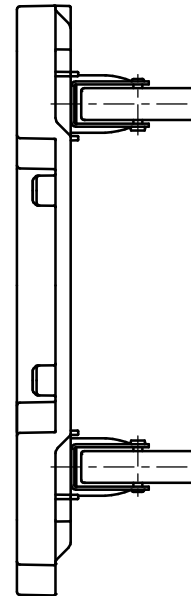

符号	日付	変更内容
△		
△		
△		

本体色	ストッパー	キャスター	品番
ブラック	無	エラストマー	SCR-B400EBK
		ナイロン	SCR-B400NBK
		サルトイラストマー	SCR-B400SEBK
	付	エラストマー	SCR-B400EBKS
		ナイロン	SCR-B400NBKS
		サルトイラストマー	SCR-B400SEBKS
ブルー	無	エラストマー	SCR-B400EB
		ナイロン	SCR-B400NB
		サルトイラストマー	SCR-B400SEB
	付	エラストマー	SCR-B400EBS
		ナイロン	SCR-B400NBS
		サルトイラストマー	SCR-B400SEBS

均等耐荷重：100kg  
 ※連結・スタッキング可能

2	キャスター	4	※上記品番参照		
1	本体	1	PP		
品番	部品名	1台分数量	材質	備考	
作成	R4.10.14	3角法	名 称	サカエキャリー 4輪自在 W520×D390×H118 外観図	
承認	設計	製図			尺度
		上田			1/5
株式会社 <b>サカエ</b>				図番	
				葉番	