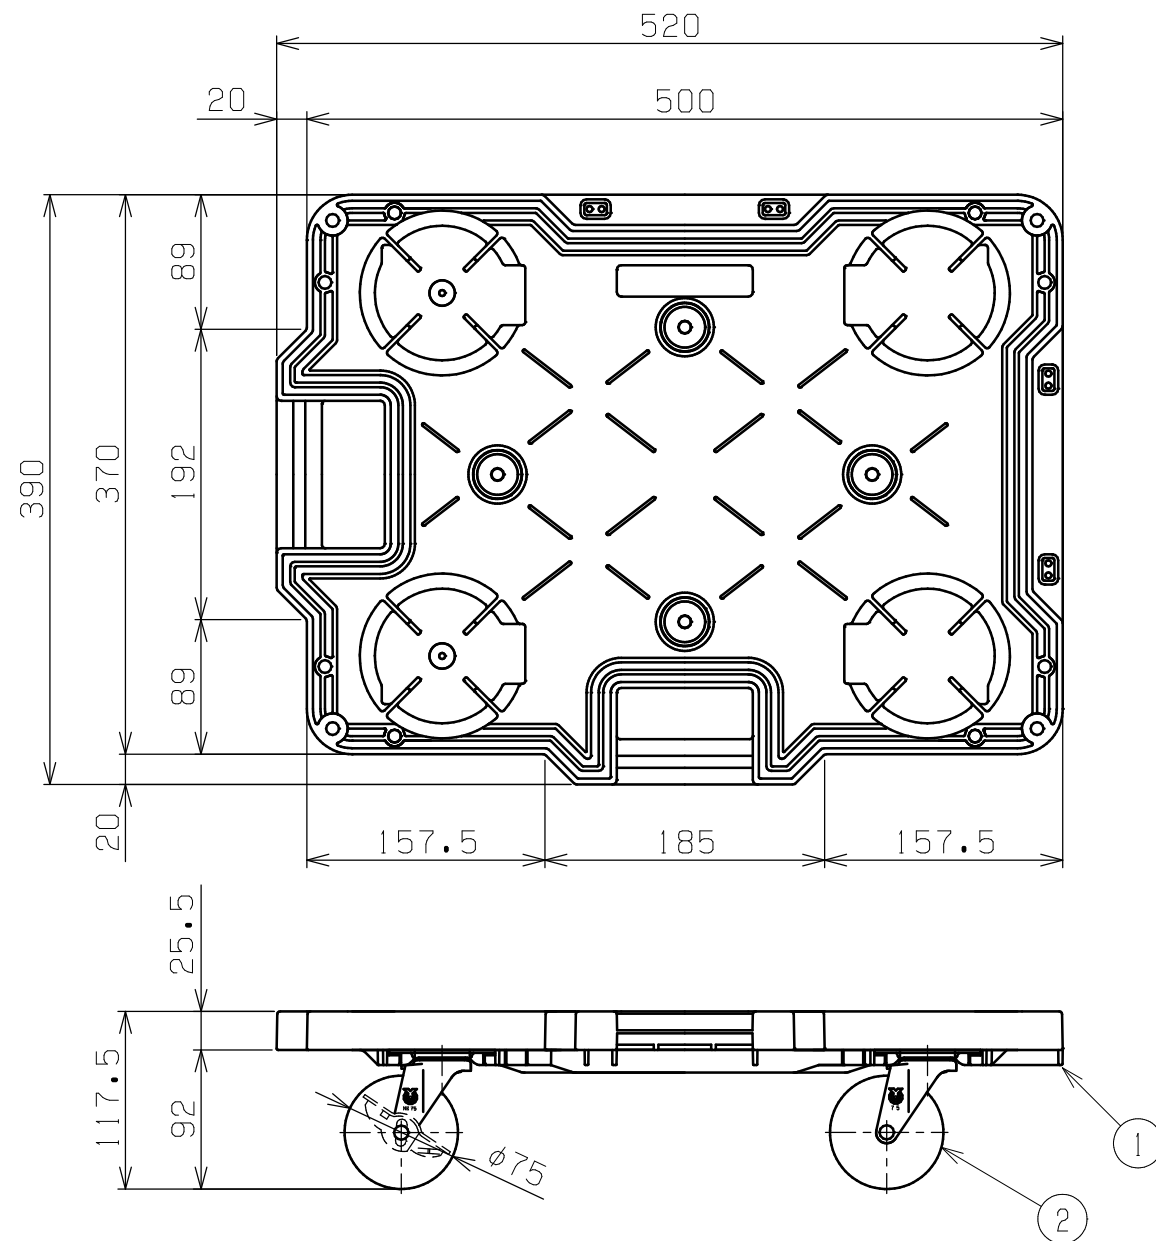

符号	日付	変更内容
△		
△		
△		

本体色	ストッパー	キャスター	品番
ブラック	無	エラストマー	SCR-B400EBK
		ナイロン	SCR-B400NBK
		サルトイラストマー	SCR-B400SEBK
	付	エラストマー	SCR-B400EBKS
		ナイロン	SCR-B400NBKS
		サルトイラストマー	SCR-B400SEBKS
ブルー	無	エラストマー	SCR-B400EB
		ナイロン	SCR-B400NB
		サルトイラストマー	SCR-B400SEB
	付	エラストマー	SCR-B400EBS
		ナイロン	SCR-B400NBS
		サルトイラストマー	SCR-B400SEBS

均等耐荷重：100kg  
 ※連結・スタッキング可能

2	キャスター	4	※上記品番参照		
1	本体	1	PP		
品番	部品名	1台分数量	材質	備考	
作成	R4.10.14	3角法	名 称	サカエキャリー 4輪自在 W520×D390×H118 外観図	
承認	設計	製図			尺度
		上田			1/5
株式会社 <b>サカエ</b>				図番	
				葉番	