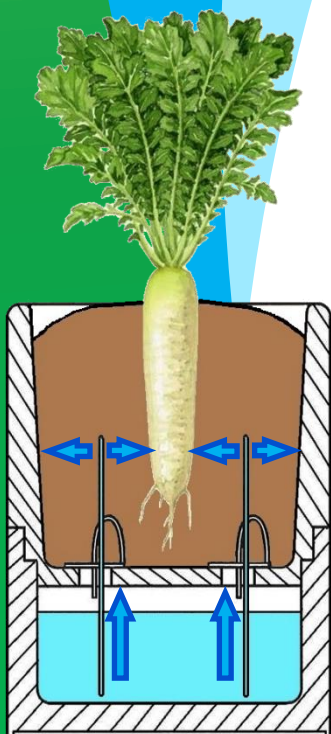

Plant Factory Ver2 必要部材

項目	Plant Factory Ver2 1 個	1 個の寸法(mm) 長さ×幅×高さ	1 個の 重量(g)	園芸用 培土(ℓ)	養液 (ℓ)
鉢底ネット	1 8 個	1097×430×395	2653	約50	約20
水遣りテープ	3 袋				
塩パイプ VP40	48φ×120mm 2 本				
	48φ×60mm 1 本				
	—				
透明パイプ VP20	28φ×250mm 1 本				
チーズ(T字型)40×20	1 個				
キャップ 40	2 個				
キャップ 20	1 個				

※パイプの長さは変更が可能となっておりますのでご相談ください。

Plant Factory Ver2 の特長

1. 根菜類の栽培が可能です。
2. 『下から養液を供給』し植物を育てる栽培方法です。
3. 『電気、動力』を使わず、浸透性の高いシートの毛細管現象を利用し、下にある養液を吸い上げ上の培土に栄養を供給する事で、育苗適正を考慮した工夫を加えました。
4. 『連結』させることにより、ビニールハウス内、また植物工場と呼ばれる屋内型の植物生産設備において、大型植物栽培装置として大規模な植物栽培が実現できます。
5. 『断熱性』が高いので、冷たいものでも温かいものでも内部の温度を一定に保つので、容物の保全に有効です。
6. 『耐水性』がしっかりしているので、水を通しません。
7. 『軽量性』については、みなさんが実感できる通り、とにかく軽いのです。

東北資材工業株式会社

お問い合わせ

〒028-3101 岩手県花巻市石鳥谷町好地12-28-1
TEL 019-697-2711 FAX 019-697-2710

●カタログの内容は予告無く変更する場合がありますので、ご了承ください。

2022年5月版