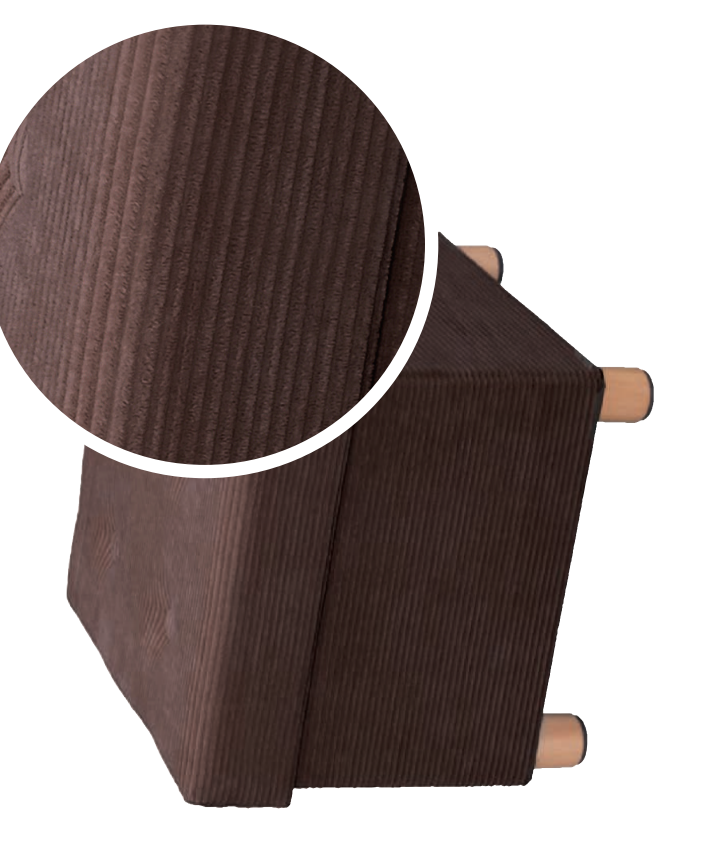

品質表示

●寸法	幅約38cm × 奥行約38cm × 高さ約35cm
●構造部材	樹脂製、天板・フレーム、合成樹脂化粧繊維板(MF板)
●張り材	ポリエステル
●クッション材	ウレタンフォーム
●重量	約9kg(座面約6kg・本体約10kg)

※座面は測定値であり、保証値ではありません。※写真中の小物は商品に含まれません。
※製品のカラーは印刷のため、実際の色と多少異なる場合があります。
※製品の仕様や価格などは変更することがあります。

ITEM COLOR BROWN ブラウン

INTERIOR STOOL
脚付き収納スツール ASST-38

BROWN ブラウン

幅(約) 38cm × 奥行(約) 38cm × 高さ(約) 35cm

雑誌、雑貨、
ブランケットなどを収納!!

アイリスオーヤマ

38cm × 38cm × 35cm

INTERIOR STOOL
脚付き収納スツール ASST-38

INTERIOR STOOL
脚付き収納スツール ASST-38

BROWN ブラウン

幅(約) 38cm × 奥行(約) 38cm × 高さ(約) 35cm

アイリスオーヤマ

雑誌、雑貨、
ブランケットなどを収納!!
幅(約) 38cm × 奥行(約) 38cm × 高さ(約) 35cm
この商品は BROWN ブラウン が入っています。

INTERIOR STOOL
脚付き収納スツール ASST-38

INTERIOR STOOL
脚付き収納スツール ASST-38

“小物用”インナーBOX付きで
小物の整理に
便利!!

BROWN ブラウン

幅(約) 38cm × 奥行(約) 38cm × 高さ(約) 35cm

アイリスオーヤマ