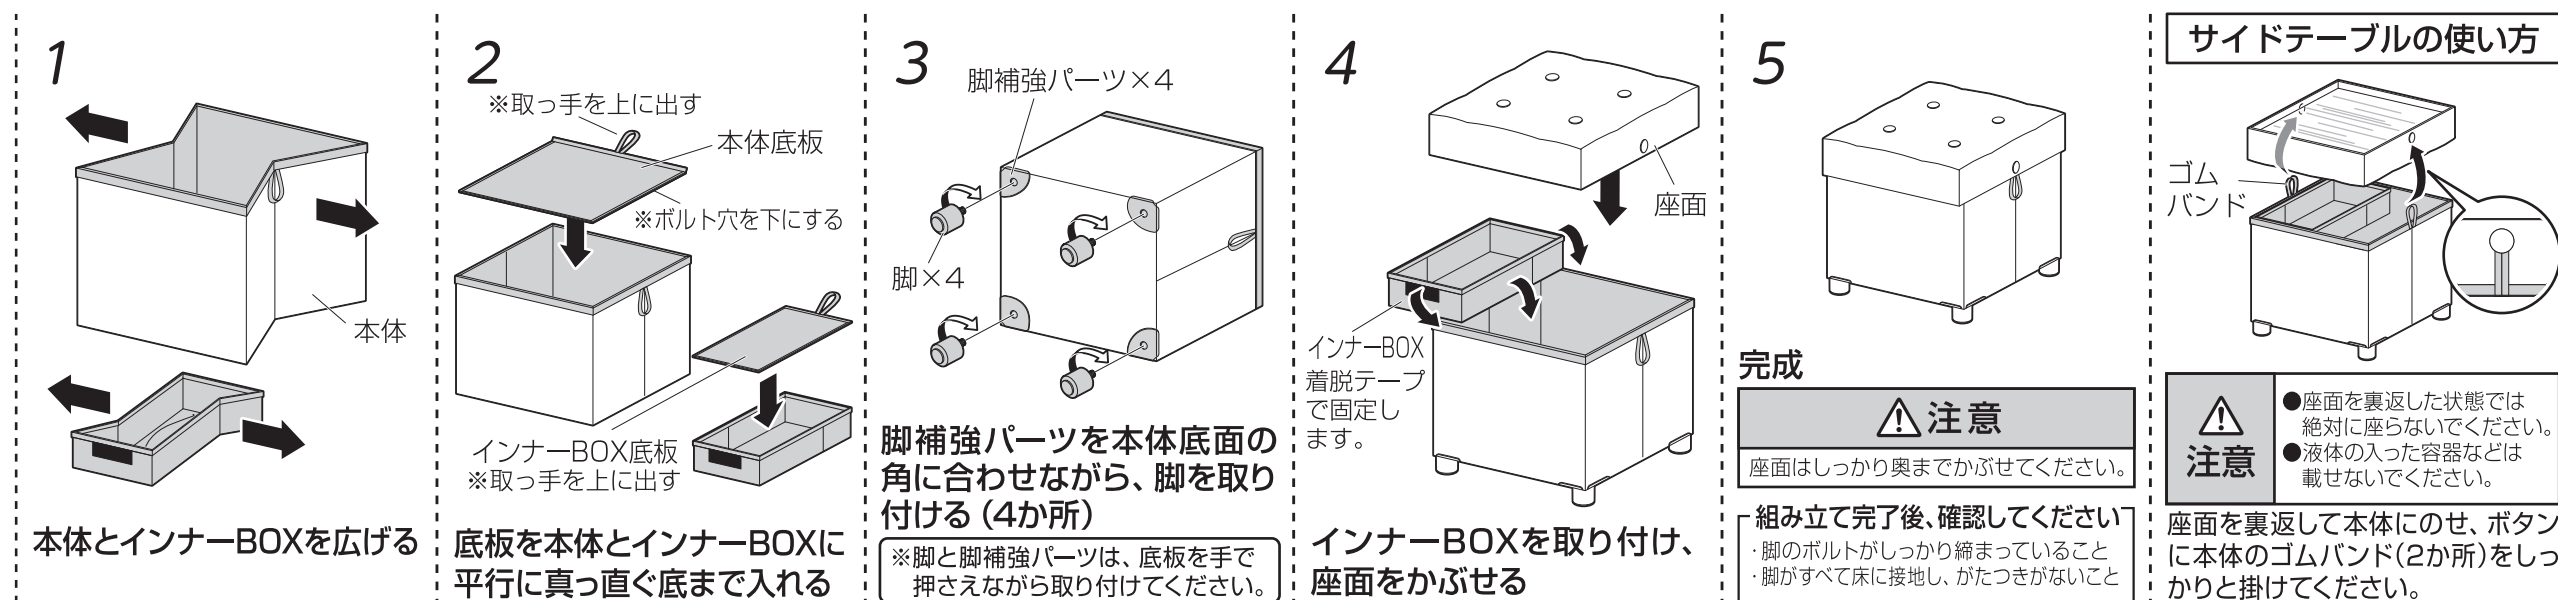

取扱説明書

リビング、寝室、子ども部屋など
さまざまなシーンで活躍

座る・小物の収納・オットマンとしても使える多機能スツール

- このたびは、お買い上げいただき、まことにありがとうございます。
- この取扱説明書をよくお読みになり、正しくお使いください。
- 使用する前にこの取扱説明書を必ずお読みください。
- この取扱説明書を切り取って保管してください。

組み立て方

- 組み立ては平らな場所で、床などに傷がつくように不要なカーペットや段ボールなどを敷いて行ってください。
- 部品は正確に取り付けてください。

警告

- この製品は一般家庭用です。絶対に業務用、介護用として使用しないでください。
- 部品は室内です。屋外では使用しないでください。
- 乳幼児や介護が必要な方など一人では使用させないでください。
- お子さまがいたずらしないよう、注意してください。
- 必ず1人でお使いください。
- 火災や電線、ガス配管のそば、直射日光の当たる場所では使用しないでください。火災やけが、製品が変形するおそれがあります。
- 必ず手袋を着用して組み立てを行ってください。
- 鋭利な角のある部品は、怪我の原因になります。

品質表示

●寸法	幅約38cm × 奥行約38cm × 高さ約35cm
●構造部材	樹脂製、天板・フレーム、合成樹脂化粧繊維板(MF板)
●張り材	ポリエステル
●クッション材	ウレタンフォーム
●重量	約9kg(座面約6kg・本体約10kg)

※座面は測定値であり、保証値ではありません。※写真中の小物は商品に含まれません。
※製品のカラーは印刷のため、実際の色と多少異なる場合があります。
※製品の仕様や価格などは変更することがあります。

“小物用”インナーBOX付きで
小物の整理に
便利!!

BROWN ブラウン

幅(約) 38cm × 奥行(約) 38cm × 高さ(約) 35cm

アイリスオーヤマ