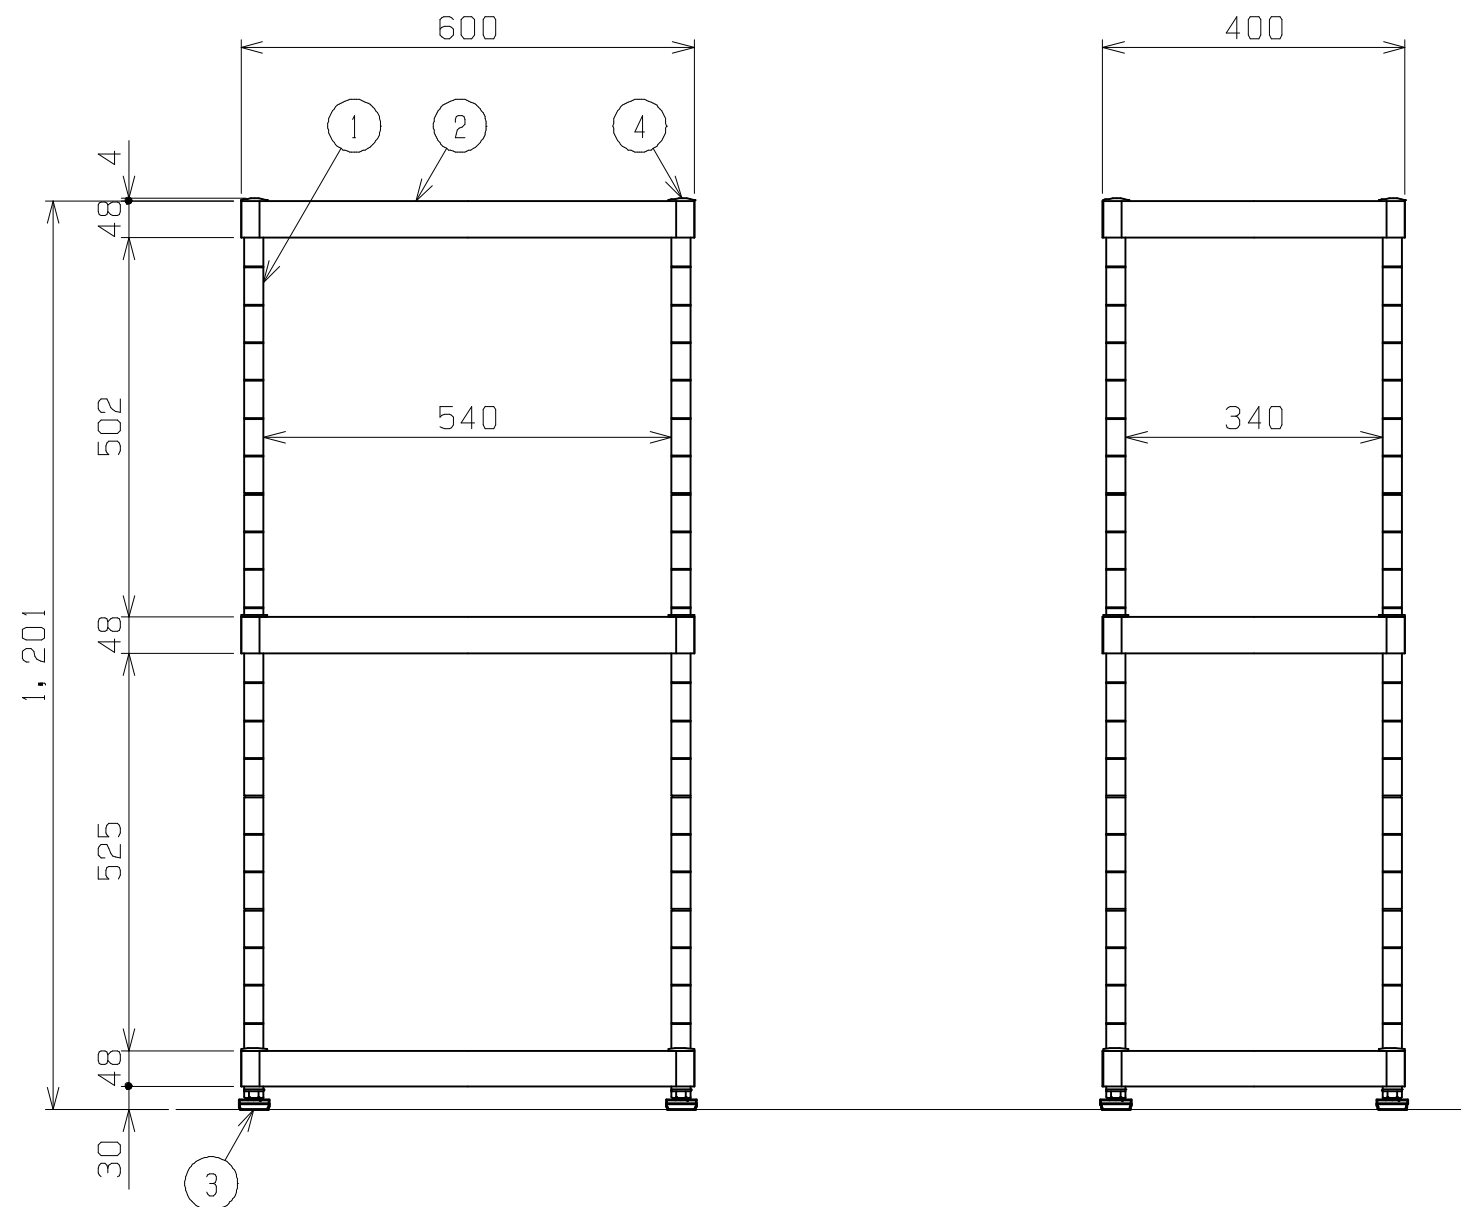

符号	日付	変更内容
△		
△		
△		

塗装色と品番の関係

棚板塗装色	品番
サカエグリーン	CSPN-60123
サカエホワイトアイボリー	CSPN-601231
パールホワイト	CSPN-60123W
ダークグレー	CSPN-60123D

均等耐荷重：150kg (ワゴン1台当たり)
 棚板有効寸法：W592×D392×H47.2
 棚板は皿型・フラット型に変更可能
 ※棚板は50ミリピッチで調整可能
 ※中底棚にはホコリ防止カバー付属
 支柱：クロムメッキ

4	天キャップ	4		
3	アジャスター	4	樹脂	M12XP1.75
2	棚板	3	SPCC-SD	t0.8
1	支柱	4	STKM	φ25.4
品番	部品名	1台分数量	材質	備考
作成	R4.10.14	3角法	名 CSパールワゴン 固定タイプ	
承認	設計	製図		
		上田	1:10	称 W600XD400XH1200 3段 外観図
株式会社 サカエ			図番	葉番