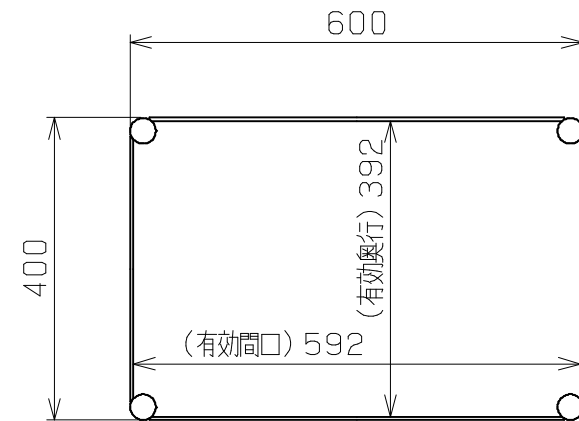

符号	日付	変更内容
△		
△		
△		

塗装色と品番の関係

棚板塗装色	品番
サカエグリーン	CSPN-60123
サカエホワイトアイボリー	CSPN-601231
パールホワイト	CSPN-60123W
ダークグレー	CSPN-60123D

均等耐荷重：150kg (ワゴン1台当たり)
 棚板有効寸法：W592×D392×H47.2
 棚板は皿型・フラット型に変更可能
 ※棚板は50ミリピッチで調整可能
 ※中底棚にはホコリ防止カバー付属
 支柱：クロムメッキ

4	天キャップ	4		
3	アジャスター	4	樹脂	M12XP1.75
2	棚板	3	SPCC-SD	t0.8
1	支柱	4	STKM	φ25.4
品番	部品名	1台分数量	材質	備考
作成	R4.10.14	3角法	名 CSパールワゴン 固定タイプ	
承認	設計	製図		
		上田	1:10	称 W600XD400XH1200 3段 外観図
株式会社 サカエ			図番	葉番