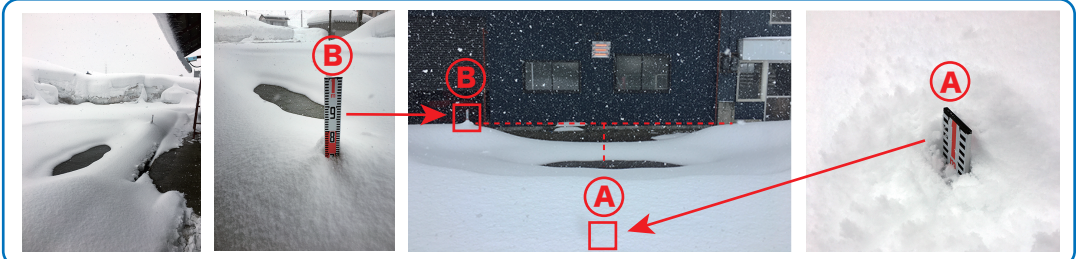

2022. 2/16 18:30  
 テスト開始  
 外気御温度：0.7度  
 天気：くもり  
 積雪：0cm  
 融雪範囲：0m×0m

2022. 2/17 8:30  
 外気御温度：-1.4度  
 降雪：吹雪  
 積雪：10cm (前日より+10cm)  
 融雪範囲：6m×3.1m

2022. 2/17 13:30  
 外気御温度：2.9度  
 降雪：晴れ  
 積雪：8cm (8:30より-2cm)  
 融雪範囲：15m×7.5m  
 (8:30より-9m×4.4m)

ヒーターの影響を受けていない部分の積雪は約1m (A地点)  
 ヒーター中心から約4m付近の積雪約70cm (B地点)  
 すり鉢状に雪が解けており、中心部分は約1m×4mの範囲で地面が露出。