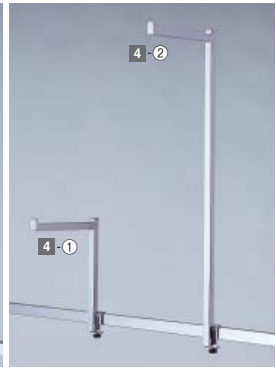

少量の在庫で豊富感のある演出が可能です。

**2~4 アップフック**

商品種別	入数	② 傾斜5連掛け		③ 片面用L10cm		④ 片面用L20cm	
		ご注文番号	税込価格(本体価格)	ご注文番号	税込価格(本体価格)	ご注文番号	税込価格(本体価格)
①H20cm	1本	<b>61-45-2-1</b>		<b>61-45-3-1</b>		<b>61-45-4-1</b>	
②H60cm	1本	<b>61-45-2-2</b>		<b>61-45-3-2</b>		<b>61-45-4-2</b>	