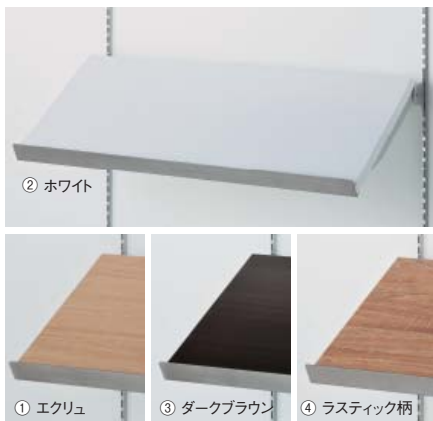

間違えない!  
木棚の選び方を  
webサイトで紹介

ストエキサイト内で検索!

木棚の選び方

検索

メラミン木棚セット

キズ・汚れに強い! 食器などの商品陳列にオススメです。

- Point** 表面がメラミン樹脂で覆われているため、表面硬度が高くキズが付きにくい木棚です。また耐熱性・耐摩耗性・耐汚染性にも優れています。
- Point** 木口面には2mm厚の樹脂テープを採用し、面取り処理を施すことで、角部の安全性にも配慮しています。
- Point** フラッシュ構造を採用。枠組みの隙間に蜂の巣状のペーパーハニカムを挟むことで、強度を保ちつつ、軽量化しています。

●セット内容/木棚×1 ブラケット×2 ●素材/棚:木製 低圧メラミン化粧板 ブラケット:スチール製 クロームメッキ ●サイズ/W89.8×D30/D35/D40cm 棚厚:26mm ●スリット芯々58.8/88.8cm兼用 ●耐荷重/30kg

W120 88.8cm  
W120 118.8cm

4~6 メラミン木棚セット W120cmタイプ

商品種別	入数	4 D30cm		5 D35cm		6 D40cm	
		ご注文番号	税込価格(本体価格)	ご注文番号	税込価格(本体価格)	ご注文番号	税込価格(本体価格)
① エクリュ	1セット	61-777-42-1		61-777-43-1		61-777-44-1	
② ホワイト	1セット	61-777-42-2		61-777-43-2		61-777-44-2	
③ ダークブラウン	1セット	61-777-42-3		61-777-43-3		61-777-44-3	
④ ラステック柄	1セット	61-777-42-4		61-777-43-4		61-777-44-4	

●セット内容/木棚×1 ブラケット×2 ●素材/棚:木製 低圧メラミン化粧板 ブラケット:スチール製 クロームメッキ ●サイズ/W119.8×D30/D35/D40cm 棚厚:26mm ●スリット芯々88.8/118.8cm兼用 ●耐荷重/スリット芯々88.8cm時:30kg スリット芯々118.8cm時:15kg

傾斜メラミン木棚セット

7~9 傾斜メラミン木棚セット W90cmタイプ

商品種別	入数	7 D30cm		8 D35cm		9 D40cm	
		ご注文番号	税込価格(本体価格)	ご注文番号	税込価格(本体価格)	ご注文番号	税込価格(本体価格)
① エクリュ	1セット	61-777-45-1		61-777-46-1		61-777-47-1	
② ホワイト	1セット	61-777-45-2		61-777-46-2		61-777-47-2	
③ ダークブラウン	1セット	61-777-45-3		61-777-46-3		61-777-47-3	
④ ラステック柄	1セット	61-777-45-4		61-777-46-4		61-777-47-4	