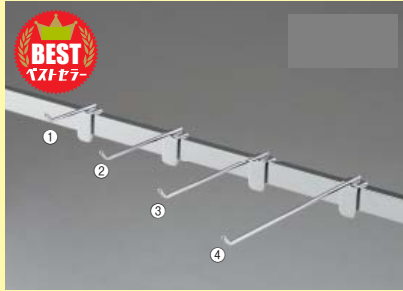

●素材 / スチール製 クロームメッキ ●ブラケット1本につき1個ご使用ください。

※18 19 エンドキャップは事故防止のため、設計上角バー取付時に強く押し込む必要があります。あらかじめご了承ください。

角バー用フック

この字金具の幅が従来品(30mm)よりもスリムな20mmなので、見た目スッキリ! 幅の狭い商品を効率良く陳列できます。

1 スリムフックハンガー (φ4mm)

商品種別	ご注文番号	入数	税込価格(本体価格)
①L5cm	61-43-26-1	10本	
②L10cm	61-43-26-2	10本	
③L15cm	61-43-26-3	10本	
④L20cm	61-43-26-4	10本	