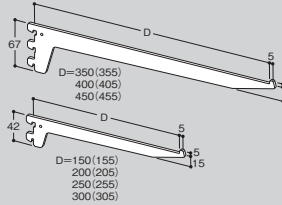

1 ガラス棚ブラケット