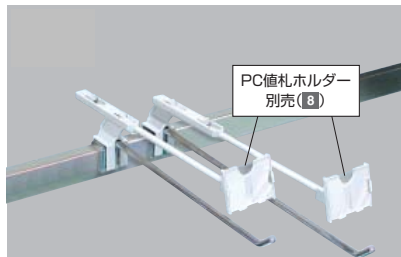

PC値札ホルダー別売(8)

金属製の角バー用フックに取り付ける値札ユニットです。バーはL20cm・L25cmに、値札ホルダーはφ6mm用に対応します。

7 値札ユニット(φ6mmフック専用) [お客様組立](#)

商品種別	ご注文番号	入数	税込価格(本体価格)
①値札ユニット	61-44-19-1	10本	

●素材/ABS樹脂 ●サイズ/W2.4×D24×H6.7cm フック部:φ6mm