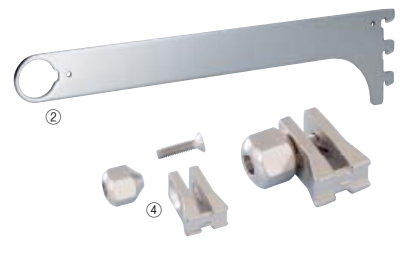

8 丸バー(φ25.4mm)用貫通式プラケット

商品種別	ご注文番号	入数	税込価格(本体価格)
①D24cm	61-41-14-1	1本	
②D30cm	61-41-14-2	1本	
③D36cm	61-41-14-3	1本	
④プレ止め金具	61-41-14-4	1個	

●素材/スチール製 クロームメッキ ●①～③は1本につき、④のプレ止め金具を必ず1個ご使用ください。