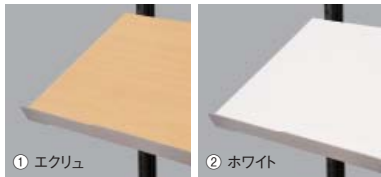

オーバーハンク仕様		
W90 芯々 58.8 cm ●ユニットラック90 ●F-PANEL90	W120 芯々 88.8 cm ●ユニットラック120 ●F-PANEL120	

強化コート紙木棚セット(クロームブラケット)

1~3 木棚セット W60cmタイプ クロームブラケット

W60
芯々
58.8
cm

商品種別	入数	1 D30cm		2 D35cm		3 D40cm	
		ご注文番号	税込価格(本体価格)	ご注文番号	税込価格(本体価格)	ご注文番号	税込価格(本体価格)
① エクリュ	1セット	61-422-46-1	-	-	-	61-554-44-1	-
② ホワイト	1セット	61-422-46-2	-	-	-	61-554-44-2	-
③ ダークブラウン	1セット	61-422-46-3	-	-	-	61-554-44-3	-
④ ブラック	1セット	-	-	-	-	61-554-44-4	-
⑤ ラステック柄	1セット	61-422-46-5	-	61-554-43-5	-	61-554-44-5	-

●セット内容/木棚×1 ブラケット×2 ●素材/棚:木製 強化コート紙貼り ブラケット:スチール製 クロームメッキ ●サイズ/W59.8×1D302D353D40cm 棚厚:26mm ●スリット芯々58.8cm専用 ●耐荷重/30kg

4~6 木棚セット W120cmタイプ クロームブラケット

W120
芯々
88.8
cm

商品種別	入数	4 D30cm		5 D35cm		6 D40cm	
		ご注文番号	税込価格(本体価格)	ご注文番号	税込価格(本体価格)	ご注文番号	税込価格(本体価格)
① エクリュ	1セット	61-751-49-1	-	61-751-50-1	-	61-777-38-1	-
② ホワイト	1セット	61-751-49-2	-	61-751-50-2	-	61-777-38-2	-
③ ダークブラウン	1セット	61-751-49-3	-	61-751-50-3	-	61-777-38-3	-
④ ブラック	1セット	61-751-49-4	-	61-751-50-4	-	61-777-38-4	-
⑤ ラステック柄	1セット	61-751-49-5	-	61-751-50-5	-	61-777-38-5	-
⑥ アンティークホワイト	1セット	-	-	-	-	61-777-38-6	-
⑦ オークフロマーージュ	1セット	-	-	-	-	61-777-38-7	-
⑧ アジアンウォール	1セット	-	-	61-751-50-8	-	61-777-38-8	-
⑨ プレビューオーク	1セット	-	-	-	-	61-777-38-9	-

●セット内容/木棚×1 ブラケット×2 ●素材/棚:木製 強化コート紙貼り ブラケット:スチール製 クロームメッキ ●サイズ/W119.8×4D305D356D40cm 棚厚:26mm ●スリット芯々88.8/118.8cm兼用 ●耐荷重/スリット芯々88.8cm時:30kg スリット芯々118.8cm時:15kg

傾斜強化コート紙木棚セット

棚の角度は水平・15°・30°の3段階に調節できます。