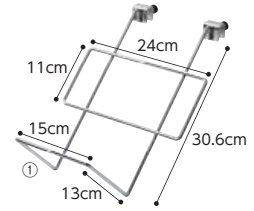

商品の形状を選ばずにフェイスアウト陳列ができます。平らなものなら重ね置きも可能。傾斜により低位置の陳列でも目に付きやすくなります。

1 傾斜ディスプレイフック

商品種別	ご注文番号	入数	税込価格(本体価格)
①傾斜フック	61-796-86-1	1本	
②ブライスホルダー	61-796-86-2	10枚	

●素材/①スチール製 クロームメッキ②塩化ビニル ●サイズ/① W24×H30.6cm②W17×H15.8cm ①φ6mm 傾斜角度:45° こぼれ止め:W15cm ●耐荷重/①5kg

2 ニッケルサテン フックハンガー(φ6mm)

商品種別	ご注文番号	入数	税込価格(本体価格)
①L10cm	61-44-7-1	5本	
②L15cm	61-44-7-2	5本	
③L20cm	61-44-7-3	5本	

●素材/スチール製 ニッケルサテン仕上げ ●サイズ/φ6mm ●耐荷重/2kg

3 アンティークゴールド フックハンガー(φ6mm)

商品種別	ご注文番号	入数	税込価格(本体価格)
①L10cm	61-44-9-1	5本	
②L15cm	61-44-9-2	5本	

●素材/スチール製 アンティークゴールドメッキ ●サイズ/φ6mm ●※アンティークゴールドメッキは色の出方に多少のバラつきがあります。また、経年により変色することがあります。あらかじめご了承ください。●耐荷重/2kg

日付管理が必要な商品のフック陳列に最適です。

4 先入れ先出しフック 返品不可 代引不可 別送

商品種別	ご注文番号	入数	税込価格(本体価格)
①L16cm	61-758-89-1	10本	
②L21cm	61-758-89-2	10本	
③L26cm	61-758-89-3	10本	

●セット内容/内フック・外フック×各1 ●素材/内フック:スチール製 クロームメッキ 外フック:ステンレス 外フック先端:樹脂 ●サイズ/内フック:φ5mm 外フック:φ6.5mm ●内フックを外フックに収納する際は、奥までしっかりと収納してください。●耐荷重/1kg

約3営業日後の出荷

掛け時計など1点掛ける商品の陳列に最適です。

5 1点掛けフック(φ3mm)

商品種別	ご注文番号	入数	税込価格(本体価格)
①1点掛けフック	61-43-29-1	1本	

●素材/スチール製 クロームメッキ ●サイズ/L1cm φ3mm ●耐荷重/1kg

前後にフック部のあるダブルタイプ。両面使いや陳列量アップに有効です。

6 両面フックハンガー(φ6mm)

商品種別	ご注文番号	入数	税込価格(本体価格)
①10+10cm	61-777-53-1	1本	
②10+15cm	61-777-53-2	1本	
③15+15cm	61-777-53-3	1本	

●素材/スチール製 クロームメッキ ●サイズ/φ6mm ●耐荷重/2kg(片面1kg)

引っ掛ける部分がくびれた商品の陳列に適しています。

7 ダブルフック(φ8mm)

商品種別	ご注文番号	入数	税込価格(本体価格)
①L25cm	61-45-13-1	1本	
②L30cm	61-45-13-2	1本	
③L35cm	61-45-13-3	1本	

●素材/スチール製 クロームメッキ ●サイズ/φ8mm フック間:3.5cm ●角バ-固定用ねじ付き ●耐荷重/5kg

什器両面に取り付けることでお客様の目に留まりやすくなります。シールなどを省スペースかつ柄を見せて陳列できる斜めフックです。W90cm用角バ-1本で、最大13フェイス陳列可能です。

後付けの固定用ネジです。コの字金具の裏側から角バ-に押しつけて固定します。

伸縮式なので、奥にある商品も簡単に取り出せます。サイズ展開の多い商品の陳列に最適です。

9 ミニスライド

商品種別	ご注文番号	入数	税込価格(本体価格)
①L28.5~45cm	61-43-30-1	1本	
②L35~57cm	61-43-30-2	1本