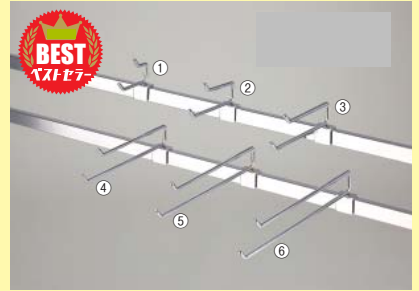

上段はポップレール・カードホルダー取り付け用で、下段のフックより2.5cm短くなっています。

3 2段フックハンガー (φ6mm)

商品種別	ご注文番号	入数	税込価格(本体価格)
①L5cm	61-423-56-1	5本	
②L10cm	61-423-56-2	5本	
③L15cm	61-423-56-3	5本	
④L20cm	61-423-56-4	5本	
⑤L25cm	61-423-56-5	5本	
⑥L30cm	61-423-56-6	5本	

セット販売 まとめ買いがお得

商品種別	ご注文番号	入数	税込価格(本体価格)
⑦L5cm	61-423-56-7	50本	
⑧L10cm	61-423-56-8	50本	
⑨L15cm	61-423-56-9	50本	
⑩L20cm	61-423-56-10	50本	
⑪L25cm	61-423-56-11	50本	
⑫L30cm	61-423-56-12	50本	

●素材/スチール製 クロームメッキ ●サイズ/φ6mm ●耐荷重/2kg