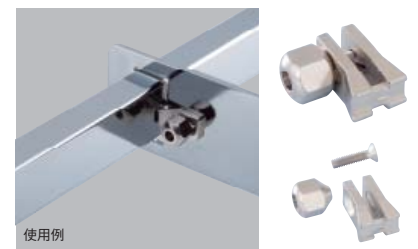

20 角バー貫通式ブラケット用 プレ止め金具

商品種別	ご注文番号	入数	税込価格(本体価格)
①プレ止め金具	61-43-20-1	1個	

●素材 / スチール製 クロームメッキ ●ブラケット1本につき1個ご使用ください。

※18 19 エンドキャップは事故防止のため、設計上角バー取付時に強く押し込む必要があります。あらかじめご了承ください。