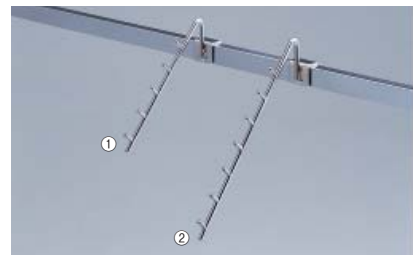

ランジェリーやソックスなどの小物陳列に最適です。

13 小物ハンガー 45°

商品種別	ご注文番号	入数	税込価格(本体価格)
①5連掛け	61-45-10-1	1本	
②7連掛け	61-45-10-2	1本	

●素材/スチール製 クロームメッキ ●サイズ/①L18cm ②L25cm φ6mm 傾斜角度:45° ダボピッチ:3.5cm ●耐荷重/3kg

●税込価格は税率10%で表示しています。税法改正により、予告なく変更する場合がありますので、あらかじめご了承ください。