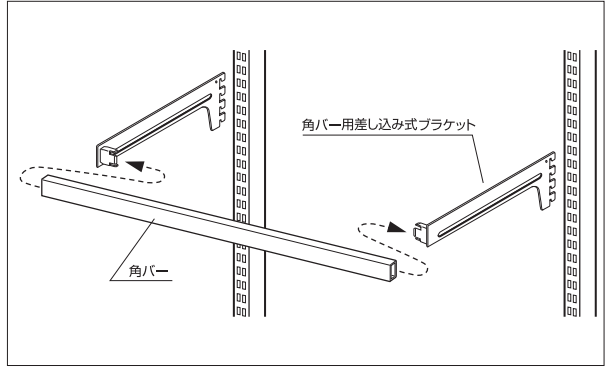

差し込み式角バー (14×32mm角) セット ※角バーオプションが取り付けられます (P.71～76をご覧ください。)

使用例

1 スリット芯々58.8cm用  
差し込み式角バーセット W60cm

商品種別	ご注文番号	入数	税込価格(本体価格)
①D3.5cm	61-42-1-1	1セット	
②D5cm	61-42-1-2	1セット	
③D10cm	61-42-1-3	1セット	
④D15cm	61-42-1-4	1セット	
⑤D20cm	61-42-1-5	1セット	
⑥D25cm	61-42-1-6	1セット	
⑦D30cm	61-42-1-7	1セット	