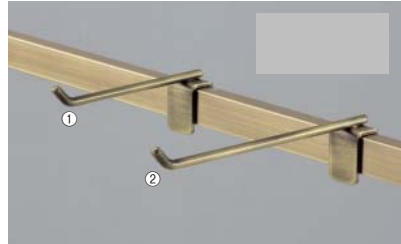

3 アンティークゴールド フックハンガー(φ6mm)

商品種別	ご注文番号	入数	税込価格(本体価格)
①L10cm	61-44-9-1	5本	
②L15cm	61-44-9-2	5本	

●素材/スチール製 アンティークゴールドメッキ ●サイズ/φ6mm ●※アンティークゴールドメッキは色の出方に多少のバラつきがあります。また、経年により変色することがあります。あらかじめご了承ください。●耐荷重/2kg