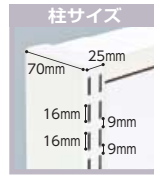

壁面タイプ

■サイズ表

タイプ	W90cm		W120cm	
	本体	連結	本体	連結
幅(内寸)	W92.5cm (W87.5cm)	W90cm (W87.5cm)	W122.5cm (W117.5cm)	W120cm (W117.5cm)
スリット芯々	W88.8cm(片面)		W118.8cm(片面)	
奥行(内寸)	D42cm(D35cm)			
高さ	H210cm			

25mm  
ピッチ

100mm  
ピッチ

最大  
耐荷重  
100kg

幅違い  
連結

スリット  
オプション

リスタ  
オプション

W90  
芯々  
88.8  
cm

W120  
芯々  
118.8  
cm

使えるシステムオプション

- 木棚 ▶ P.54~
- ガラス棚 ▶ P.63~
- 角バー ▶ P.67~
- 丸バー ▶ P.77~
- 下部オプション ▶ P.79~