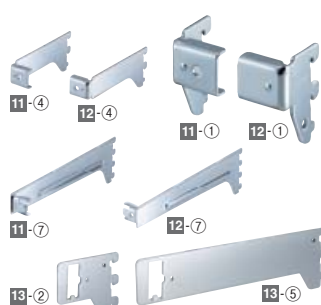

11~13 角バー (14×32mm角) 用ブラケット

商品種別	入数	クローム 差し込み式ブラケット		クローム 貫通式ブラケット	
		左	右	左右兼用	
		ご注文番号	ご注文番号	税込価格(本体価格)	税込価格(本体価格)
①D3.5cm	1本	61-43-2-1	61-43-3-1	-	-
②D5cm	1本	61-43-2-2	61-43-3-2		61-751-64-2
③D10cm	1本	61-43-2-3	61-43-3-3		61-751-64-3
④D15cm	1本	61-43-2-4	61-43-3-4		61-751-64-4
⑤D20cm	1本	61-43-2-5	61-43-3-5		61-751-64-5
⑥D25cm	1本	61-43-2-6	61-43-3-6		61-751-64-6
⑦D30cm	1本	61-43-2-7	61-43-3-7		61-751-64-7

●素材/スチール製 クロームメッキ

※アンティークゴールドメッキは色の出方に多少のバラツキがあります。また、経年により変色することがあります。あらかじめご了承ください。

このマークは、スリット柱の芯々サイズ・オプションの対応ワイドサイズを表しています。詳しい説明は、P.51をご覧ください。