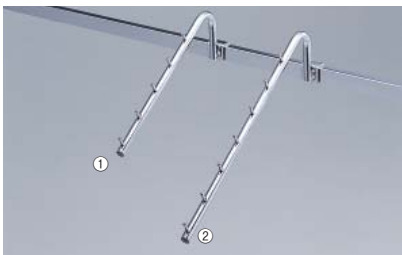

**10 小物アップハンガー 45°**

商品種別	ご注文番号	入数	税込価格(本体価格)
①5連掛け	<b>61-45-7-1</b>	1本	
②7連掛け	<b>61-45-7-2</b>	1本	

●素材/スチール製 クロームメッキ ●サイズ/①L18cm ②L25cm H15cm φ6mm 傾斜角度:45° ダボピッチ:3.5cm ●ネジは脱落防止機能付き ●耐荷重/2kg

30°タイプは傾斜がゆるやかなので下段の展開に適しています。