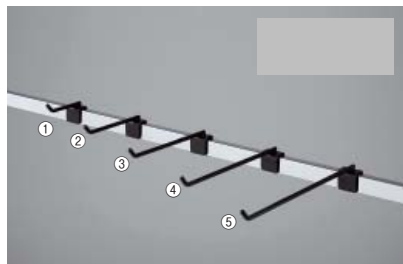

5 フックハンガー ブラック (φ6mm)

商品種別	ご注文番号	入数	税込価格(本体価格)
①L5cm	61-423-62-1	10本	
②L10cm	61-423-62-2	10本	
③L15cm	61-423-62-3	10本	
④L20cm	61-423-62-4	10本	
⑤L25cm	61-423-62-5	10本	

●素材/スチール製 粉体塗装 ●サイズ/φ6mm ●耐荷重/2kg