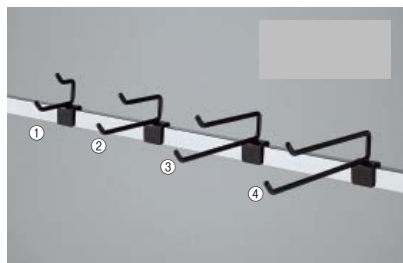

2段タイプなので上段には値札ホルダー(別売)を取付けられます。

8 2段フックハンガー ブラック (φ6mm)

商品種別	ご注文番号	入数	税込価格(本体価格)
①L5cm	61-423-64-1	5本	
②L10cm	61-423-64-2	5本	
③L15cm	61-423-64-3	5本	
④L20cm	61-423-64-4	5本	

●素材/スチール製 粉体塗装 ●サイズ/φ6mm ●耐荷重/2kg