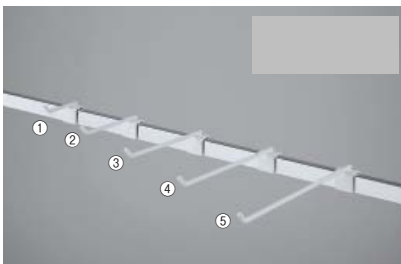

4 フックハンガー ホワイト (φ6mm)

商品種別	ご注文番号	入数	税込価格(本体価格)
①L5cm	61-423-61-1	10本	
②L10cm	61-423-61-2	10本	
③L15cm	61-423-61-3	10本	
④L20cm	61-423-61-4	10本	
⑤L25cm	61-423-61-5	10本	

●素材/スチール製 粉体塗装 ●サイズ/φ6mm ●耐荷重/2kg