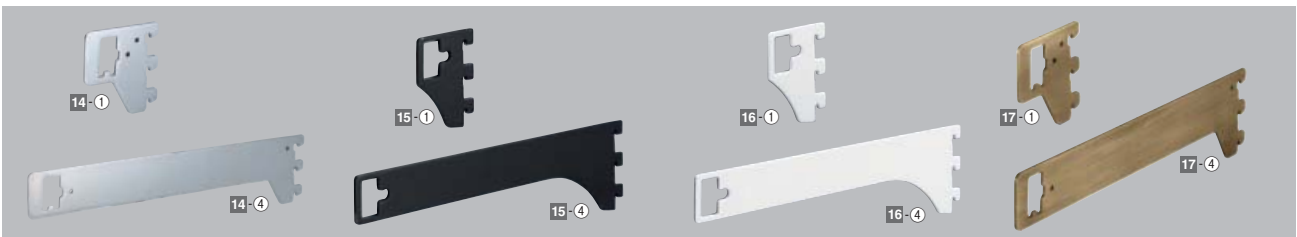

14～17 ミニ角バー(14×24mm角)用貫通式ブラケット

商品種別	入数	14 クローム		15 ブラック	16 ホワイト	税込価格(本体価格)	17 アンティークゴールド	
		ご注文番号	税込価格(本体価格)	ご注文番号	ご注文番号		ご注文番号	税込価格(本体価格)
①D3.5cm	1本	61-751-65-1		61-760-25-1	61-760-26-1		61-423-53-1	
②D10cm	1本	61-751-65-2		-	-		-	
③D15cm	1本	61-751-65-3		61-760-25-3	61-760-26-3		-	
④D25cm	1本	61-751-65-4		61-760-25-4	61-760-26-4		61-423-53-4	
⑤D30cm	1本	61-751-65-5		61-760-25-5	61-760-26-5		-	

●素材 / スチール製 14 クロームメッキ 15 16 焼付塗装 17 アンティークゴールドメッキ ●1本につき、プレ止め金具(20)を必ず1個ご使用ください。15 16 専用の樹脂製プレ止めパーツが標準で付属しています。取り付けには、プラスドライバーが必要となります。

18 角バー(14×32mm角)用エンドキャップ

商品種別	ご注文番号	入数	税込価格(本体価格)
①エンドキャップ	61-43-22-1	1個	

●素材 / スチール製 クロームメッキ ●角バー1本につき2個必要です。

角バーの先端に取り付けることで、こぼれ止めになります。