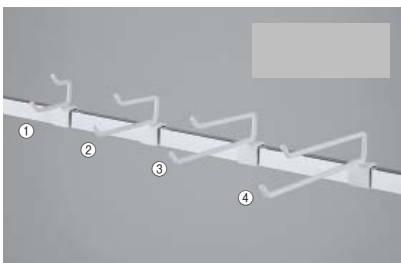

6 フックねじ付き (φ12mm)

商品種別	ご注文番号	入数	税込価格(本体価格)
①L25cm	61-423-59-1	1本	
②L30cm	61-423-59-2	1本	
③L35cm	61-423-59-3	1本	

●素材/スチール製 クロームメッキ ●サイズ/φ12mm ●角バー固定用ねじ付き ●耐荷重/①8kg②③5kg

2段タイプなので上段には値札ホルダー(別売)を取付けられます。

7 2段フックハンガー ホワイト (φ6mm)