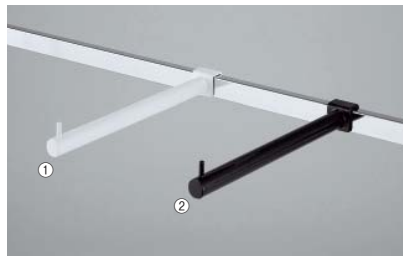

5 フェイスアウトハンガー シングル

商品種別	ご注文番号	入数	税込価格(本体価格)
①ホワイト	61-436-19-1	1本	
②ブラック	61-436-19-2	1本	

●素材/スチール製 粉体塗装 ●サイズ/L25cm φ19mm ●耐荷重/5kg