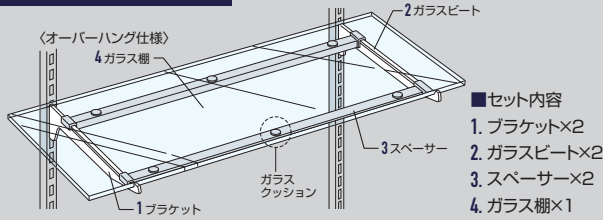

●素材 / 透明アクリル3mm厚 ●サイズ / ①W54×D4×H(前10・後15)cm ②W84×D4×H(前10・後15)cm 内寸:①W53.4×D3.4cm ②W83.4×D3.4cm ●耐荷重 / 5kg

約5営業日後の出荷

12 リスタ用メガネケース

商品種別	ご注文番号	入数	税込価格(本体価格)
①メガネケース	61-73-9-1	1個	

●素材 / 透明アクリル2mm厚 ●サイズ / W16.5×D7×H(前1.5・後6)cm 内寸:W16.2×D6.7×H(前1.3・後5.8)cm ●耐荷重 / 0.5kg

13 リスタ用ごぼれ止め付きアクリル棚

商品種別	ご注文番号	入数	税込価格(本体価格)
①アクリル棚	61-73-10-1	1枚	

●素材 / 透明アクリル3mm厚 ●サイズ / W28×D6.5cm 有効奥行き:D5cm ごぼれ止め:H1.5cm ●耐荷重 / 1.5kg

※リスタパネルは100mmピッチあたり最大耐荷重10kgが目安です。オプションは什器の耐荷重内でご利用ください。

ガラス棚セット仕様説明