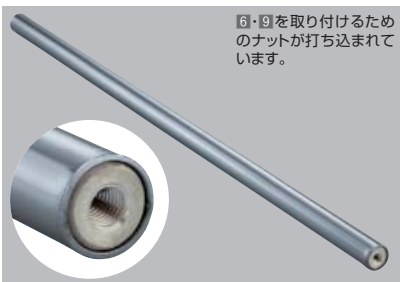

●素材/スチール製 クロームメッキ

丸バーとプラケットを固定するネジです。

6 丸バー用トラスネジ

商品種別	ご注文番号	入数	税込価格(本体価格)
①トラスネジ	61-41-12-1	1個	

●素材/スチール製 クロームメッキ ●丸バー1本につき、2個必要です。

⑥・⑨を取り付けるためのナットが打ち込まれています。

7 ミニ丸バー(φ19.1mm)両端ナット付き

商品種別	ご注文番号	入数	税込価格(本体価格)
①W58.5cm	61-41-13-1	1本	
②W88.5cm	61-41-13-2	1本	
③W118.5cm	61-41-13-3	1本	