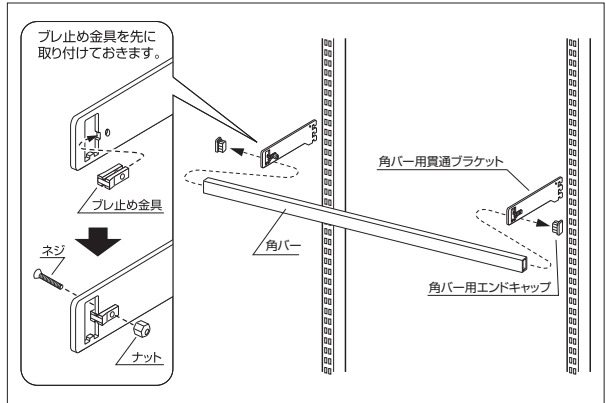

●セット内容/角バー×1 ブラケット×2 ●素材/スチール製 クロームメッキ ●サイズ/角バー:W118.4cm 14×32mm角 ●スリット芯々118.8cm専用 ●耐荷重/25kg

貫通式角バー (14×32mm角) セット ※角バーオプションが取り付けられます (P.71～76をご覧ください。)

使用例

**貫通式  
角バーセット仕様の  
取付方法を  
動画でご紹介**

※スマートフォン・タブレットでも視聴可能。