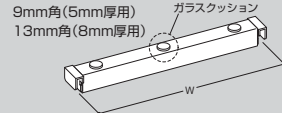

■セット内容

1. ブラケット×2
2. ガラスビート×2
3. スペース×2
4. ガラス棚×1

1 ガラス棚ブラケット

2 ガラスビート

1のブラケット上部に取り付けてあります。

ブラケットとガラスが直接当たらないようにカバーです。ブラケットの上面に付けてご使用ください。

3 スペース(ガラスクッション付き)

ガラス棚セットの取付方法を動画で紹介