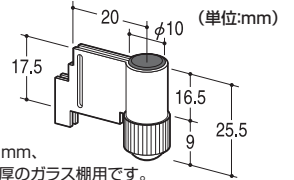

2 ガラス棚はずれ止め 5mm厚専用

商品種別	ご注文番号	入数	税込価格(本体価格)
①ガラス棚はずれ止め	61-422-98-1	50個	

●素材/透明ABS樹脂 ●サイズ/W2×D3.7×H3.5cm ●16×9mmスリット柱専用です。ダブルスリットにもご利用いただけます。KZ/KSにご利用いただけます。※13×12mmスリット柱には取り付けできません。

スリットピッチ25mm、および5~8mm厚のガラス棚用です。

4 ガラス棚専用跳ね上がり防止ストッパー

商品種別	ご注文番号	入数	税込価格(本体価格)
①跳ね上がりストッパー	61-38-4-1	2個	

●素材/スチール製 クロームメッキ ガラス面設置部:樹脂 ●スリットピッチ25mm用 ダブルスリットにもご利用いただけます。