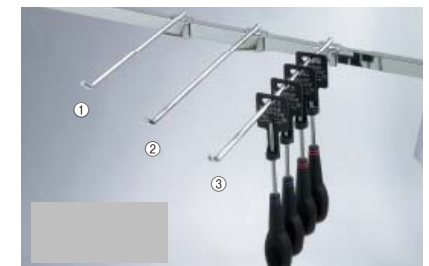

直径8mmで補強付きなので、重量物用としてお使いいただけます。

9 補強付きフック (φ8mm)

商品種別	ご注文番号	入数	税込価格(本体価格)
①L25cm	61-43-23-1	1本	
②L30cm	61-43-23-2	1本	
③L35cm	61-43-23-3	1本	

セット販売 まとめ買いがお得

商品種別	ご注文番号	入数	税込価格(本体価格)
④L25cm	61-43-23-4	10本	
⑤L30cm	61-43-23-5	10本	
⑥L35cm	61-43-23-6	10本	

●素材/スチール製 クロームメッキ ●サイズ/φ8mm ●耐荷重/①④7kg②③⑤⑥4kg

スタンダードフレーム(SF)
SF強化型
ユニットラック(UR)
リスタプラス
F-PANEL(FP)
BR50
KZ/KS
Rエンドユニット
木棚
スチール棚
ワイヤーバスケット
ガラス棚
棚オプション
角バー
角バーオプション
丸バー
下部オプション
直付柱