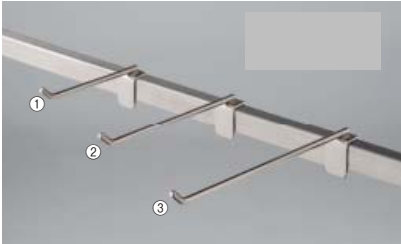

1 使用例

1 使用例

商品の形状を選ばずにフェイスアウト陳列ができます。平らなものなら重ね置きも可能。傾斜により低位置の陳列でも目に付きやすくなります。

1 傾斜ディスプレイフック

商品種別	ご注文番号	入数	税込価格(本体価格)
①傾斜フック	61-796-86-1	1本	
②ブライスホルダー	61-796-86-2	10枚	

●素材/①スチール製 クロームメッキ②塩化ビニル ●サイズ/① W24×H30.6cm②W17×H15.8cm ①φ6mm 傾斜角度:45° こぼれ止め:W15cm ●耐荷重/①5kg