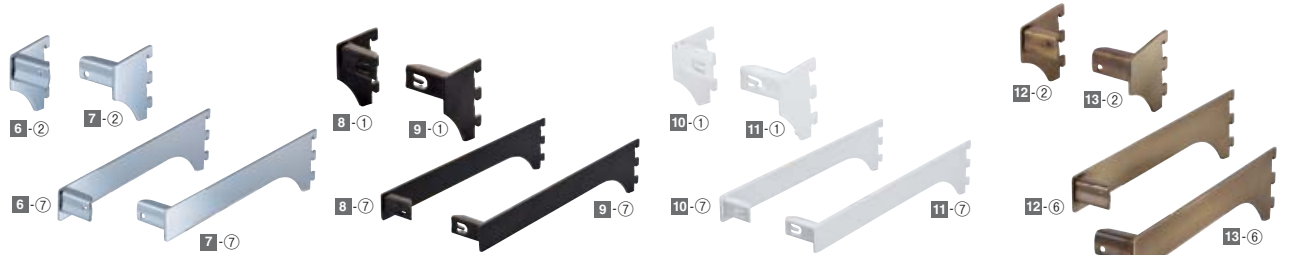

6～13 ミニ角バー(14×24mm角)用差し込み式ブラケット

商品種別	入数	クローム			ブラック			ホワイト			アンティークゴールド		
		⑥ 左	⑦ 右	税込価格(本体価格)	⑧ 左	⑨ 右	税込価格(本体価格)	⑩ 左	⑪ 右	税込価格(本体価格)	⑫ 左	⑬ 右	税込価格(本体価格)
		ご注文番号	ご注文番号		ご注文番号	ご注文番号		ご注文番号	ご注文番号		ご注文番号	ご注文番号	
①D3.5cm	1本	61-43-10-1	61-43-11-1		61-43-12-1	61-43-13-1		61-43-14-1	61-43-15-1		-	-	
②D5cm	1本	61-43-10-2	61-43-11-2		-	-		-	-		61-43-16-2	61-43-17-2	
③D10cm	1本	61-43-10-3	61-43-11-3		-	-		-	-		-	-	
④D15cm	1本	61-43-10-4	61-43-11-4		61-43-12-4	61-43-13-4		61-43-14-4	61-43-15-4		-	-	
⑤D20cm	1本	61-43-10-5	61-43-11-5		-	-		-	-		-	-	
⑥D25cm	1本	61-43-10-6	61-43-11-6		-	-		-	-		61-43-16-6	61-43-17-6	
⑦D30cm	1本	61-43-10-7	61-43-11-7		61-43-12-7	61-43-13-7		61-43-14-7	61-43-15-7		-	-	

●素材 / スチール製 6 7 クロームメッキ 8 9 焼付塗装 10 11 アンティークゴールドメッキ