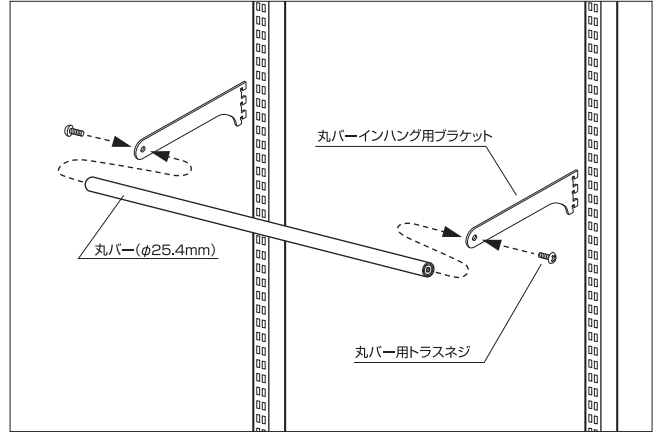

オプション
対応表
System Option

W60
芯々
58.8
cm

- ●ユニットラック90・120
  両面タイプエンド
- ●スタンダードフレーム120

W90
芯々
88.8
cm

- ●スタンダードフレーム90
- ●SF強化型90
- ●Rエンドユニット
- ●ベージュラック50 90
- ●フォールディングスリット付器

W120
芯々
118.8
cm

- ●スタンダードフレーム120
- ●SF強化型120
- ●リスタプラス120
- ●ベージュラック50 120
- ●KS / KZ120

オーバースリット仕様

W90
芯々
58.8
cm

- ●ユニットラック90
- ●F-PANEL90

W120
芯々
88.8
cm

- ●ユニットラック120
- ●F-PANEL120

丸バー (φ25.4mm) セット

使用例

1 スリット芯々58.8cm用丸バーセット W60cm

商品種別	ご注文番号	入数	税込価格(本体価格)
①D24cm	61-41-1-1	1セット	
②D30cm	61-41-1-2	1セット	
③D36cm	61-41-1-3	1セット	

- ●セット内容 / 丸バー×1 ブラケット・トラスネジ×各2 ●素材 / スチール製 クロームメッキ ●サイズ / 丸バー: W58.5cm φ25.4mm
- ●スリット芯々58.8cm専用 ●耐荷重 / 30kg