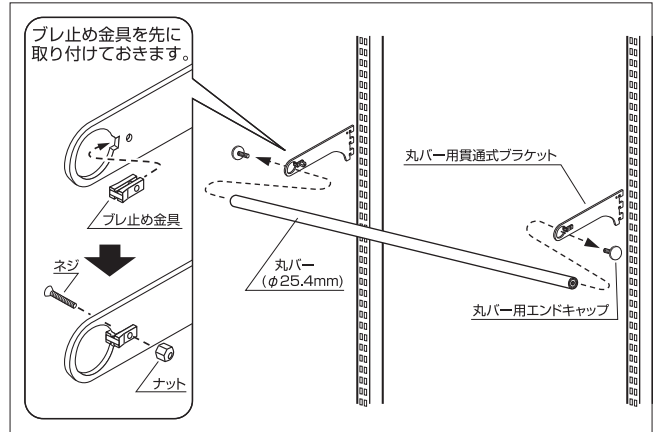

貫通式丸バー (φ25.4mm) セット

使用例

4 スリット芯々58.8cm用貫通式丸バーセット W60cm

商品種別	ご注文番号	入数	税込価格(本体価格)
①D24cm	61-41-4-1	1セット	
②D30cm	61-41-4-2	1セット	
③D36cm	61-41-4-3	1セット	

- ●セット内容 / 丸バー×1 ブラケット・エンドキャップ・プレ止め金具×各2 ●素材 / スチール製 クロームメッキ ●サイズ / 丸バー: W58.5cm φ25.4mm ●スリット芯々58.8cm専用 ●耐荷重 / 30kg