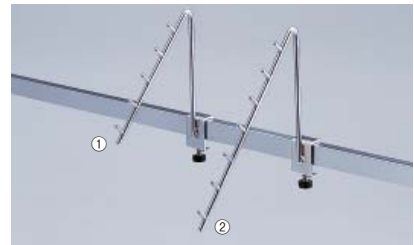

**10 小物アップハンガー 45°**

商品種別	ご注文番号	入数	税込価格(本体価格)
①5連掛け	<b>61-45-7-1</b>	1本	
②7連掛け	<b>61-45-7-2</b>	1本	

●素材/スチール製 クロームメッキ ●サイズ/①L18cm ②L25cm H15cm φ6mm 傾斜角度:45° ダボピッチ:3.5cm ●ネジは脱落防止機能付き ●耐荷重/2kg

30°タイプは傾斜がゆるやかなので下段の展開に適しています。