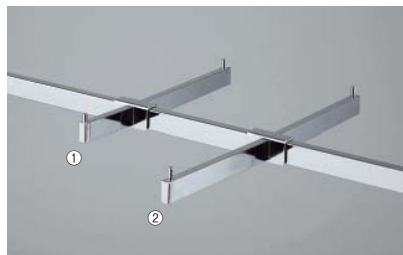

11 フェイスアウトハンガー 角タイプ ダブル

商品種別	ご注文番号	入数	税込価格(本体価格)
①ダブル 10+20cm	61-423-66-1	1本	
②ダブル 20+20cm	61-423-66-2	1本	

●素材/スチール製 クロームメッキ ●サイズ/①L10(前)+L20(後)cm②L20(前)+L20(後)cm 10×22mm角 ●D25cm以上の角バーセットに取り付けてください。角バー固定用ネジ×1付き ●耐荷重/10kg(片面5kg)