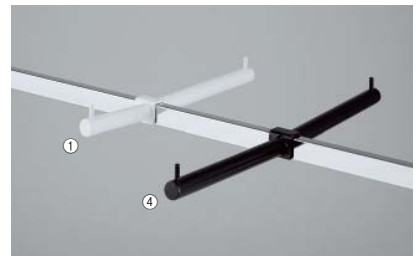

6 フェイスアウトハンガー ダブル

商品種別	ご注文番号	入数	税込価格(本体価格)
①10+20cm ホワイト	61-436-20-1	1本	
②10+20cm ブラック	61-436-20-2	1本	
③20+20cm ホワイト	61-436-20-3	1本	
④20+20cm ブラック	61-436-20-4	1本	

●素材/スチール製 粉体塗装 ●サイズ/①②L10(前)+L20(後)cm③④L20(前)+L20(後)cm φ19mm ●D25cm以上の角バーセットに取り付けてください。●耐荷重/10kg(片面5kg)