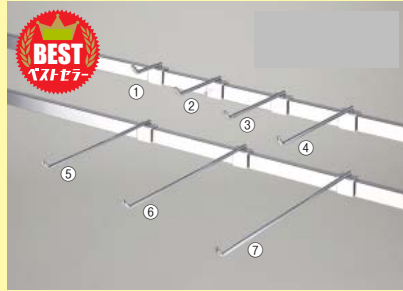

2 フックハンガー (φ6mm)

商品種別	ご注文番号	入数	税込価格(本体価格)
①L5cm	61-423-55-1	10本	
②L10cm	61-423-55-2	10本	
③L15cm	61-423-55-3	10本	
④L20cm	61-423-55-4	10本	
⑤L25cm	61-423-55-5	10本	
⑥L30cm	61-423-55-6	10本	
⑦L35cm	61-423-55-7	10本	

セット販売 まとめ買いがお得

商品種別	ご注文番号	入数	税込価格(本体価格)
⑧L5cm	61-423-55-8	100本	
⑨L10cm	61-423-55-9	100本	
⑩L15cm	61-423-55-10	100本	
⑪L20cm	61-423-55-11	100本	
⑫L25cm	61-423-55-12	100本	
⑬L30cm	61-423-55-13	100本	
⑭L35cm	61-423-55-14	100本	

●素材/スチール製 クロームメッキ ●サイズ/φ6mm ●耐荷重/2kg