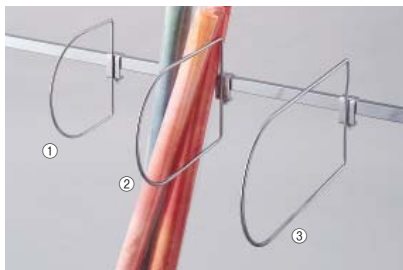

商品の横倒れを防ぎます。

4 仕切りフック

商品種別	ご注文番号	入数	税込価格(本体価格)
①D20cm	61-45-20-1	1本	
②D30cm	61-45-20-2	1本	
③D40cm	61-45-20-3	1本	

●素材/スチール製 クロームメッキ ●サイズ/H20cm ①φ5mm ②③φ6mm ●耐荷重/約5kg(ネジをしっかり締めた場合のヨコからの耐荷重です。)