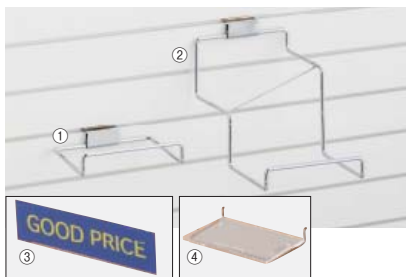

11 リスタ用シューズフック

商品種別	ご注文番号	入数	税込価格(本体価格)
①水平1段	61-73-24-1	1個	
②傾斜2段	61-73-24-2	1個	
③プライスホルダー	61-73-24-3	10枚	
④専用アクリル棚	61-73-24-4	1枚	

●素材/①②スチール製 クロームメッキ③塩化ビニル④透明アクリル5mm厚 ●サイズ/①W15.6×D13.6×H3cm②W15.6×D26×H20cm φ6mm③W17×H5cm④W15.5×D12cm ●※専用アクリル棚使用時にはプライスホルダー③は取り付けできません。●耐荷重/①②1kg