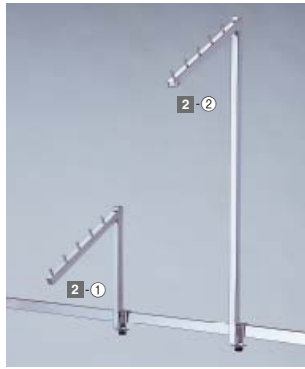

少量の在庫で豊富感のある演出が可能です。