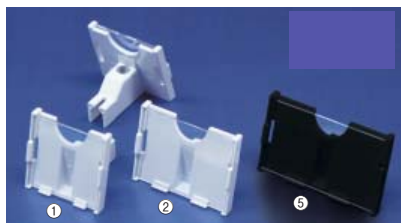

⑦値札ユニット専用の値札ホルダーです。先端90°のフックに取り付け可能です。

8 PC値札ホルダー(φ6mmフック専用)

商品種別	ご注文番号	入数	税込価格(本体価格)
①W3×H3cm 白	61-751-66-1	10個	
②W4×H3cm 白	61-751-66-2	10個	
③W4×H3cm 黒	61-751-66-3	10個	
④W5×H3cm 白	61-751-66-4	10個	
⑤W5×H3cm 黒	61-751-66-5	10個	

●素材/樹脂 ●サイズ/①W3.7×H3.4cm②③W4.7×H3.4cm④⑤W5.7×H3.4cm 対応カード:①W3×H3cm②③W4×H3cm④⑤W5×H3cm ●2段フックハンガー(φ6mm)専用 ※カードはお客様で用意ください。