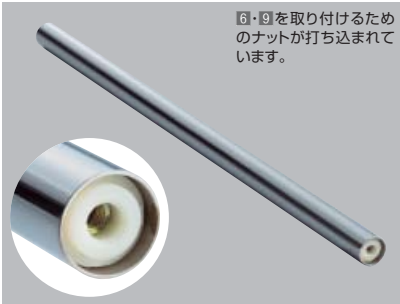

丸バー用パーツ

⑥・⑨を取り付けるためのナットが打ち込まれています。

4 丸バー(φ25.4mm)両端ナット付き

商品種別	ご注文番号	入数	税込価格(本体価格)
①W58.5cm	61-41-10-1	1本	
②W88.5cm	61-41-10-2	1本	
③W118.5cm	61-41-10-3	1本	

●素材/スチール製 クロームメッキ