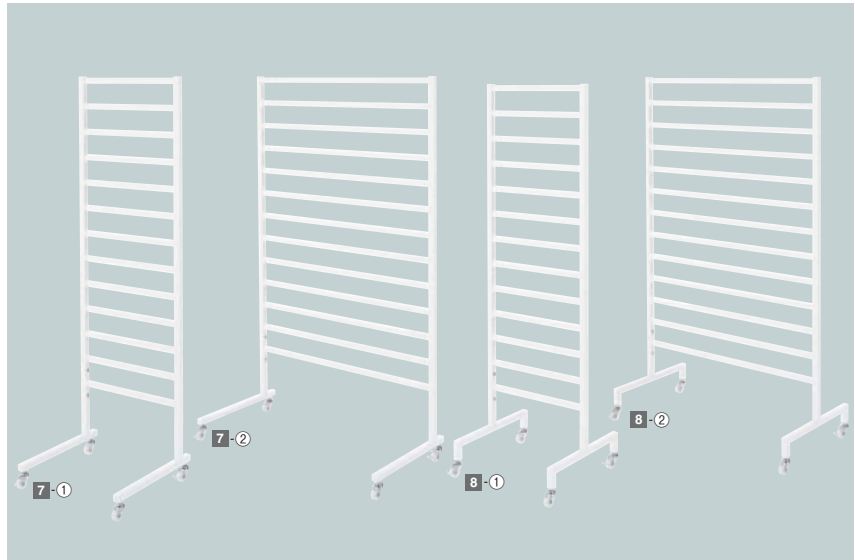

差し込み式ミニ角バー (14×24mm角) セット ※角バーオプションが取り付けられます (P.71~76をご覧ください。)

商品種別	ご注文番号	入数	税込価格(本体価格)
① D3.5cm	61-423-39-1	1セット	
② D5cm	61-423-39-2	1セット	
③ D10cm	61-423-39-3	1セット	
④ D15cm	61-423-39-4	1セット	
⑤ D20cm	61-423-39-5	1セット	
⑥ D25cm	61-423-39-6	1セット	
⑦ D30cm	61-423-39-7	1セット	

●セット内容/ミニ角バー×1 プラケット×2 ●素材/スチール製 クロームメッキ ●サイズ/角バー:W38.4cm 14×24mm角 ●スリット芯々38.8cm専用 ●耐荷重/20kg

商品種別	ご注文番号	入数	税込価格(本体価格)
① D3.5cm	61-651-70-1	1セット	
② D5cm	61-651-70-2	1セット	
③ D10cm	61-651-70-3	1セット	
④ D15cm	61-651-70-4	1セット	
⑤ D20cm	61-651-70-5	1セット	
⑥ D25cm	61-651-70-6	1セット	
⑦ D30cm	61-651-70-7	1セット	

●セット内容/ミニ角バー×1 プラケット×2 ●素材/スチール製 クロームメッキ ●サイズ/角バー:W58.4cm 14×24mm角 ●スリット芯々58.8cm専用 ●耐荷重/20kg

商品種別	ご注文番号	入数	税込価格(本体価格)
① D3.5cm	61-651-71-1	1セット	
② D5cm	61-651-71-2	1セット	
③ D10cm	61-651-71-3	1セット	
④ D15cm	61-651-71-4	1セット	
⑤ D20cm	61-651-71-5	1セット	
⑥ D25cm	61-651-71-6	1セット	
⑦ D30cm	61-651-71-7	1セット	

●セット内容/ミニ角バー×1 プラケット×2 ●素材/スチール製 クロームメッキ ●サイズ/角バー:W88.4cm 14×24mm角 ●スリット芯々88.8cm専用 ●耐荷重/25kg

商品種別	ご注文番号	入数	税込価格(本体価格)
① D5cm	61-423-40-1	1セット	
② D25cm	61-423-40-2	1セット	

●セット内容/ミニ角バー×1 プラケット×2 ●素材/スチール製 アンティークゴールドメッキ ●サイズ/角バー:W88.4cm 14×24mm角 ●スリット芯々88.8cm専用 ※アンティークゴールドメッキは色の出方に多少のバラつきがあります。また、経年により変色することがあります。あらかじめご了承ください。 ●耐荷重/25kg

商品種別	ご注文番号	入数	税込価格(本体価格)
① D3.5cm	61-42-7-1	1セット	
② D15cm	61-42-7-2	1セット	
③ D30cm	61-42-7-3	1セット	

●セット内容/ミニ角バー×1 プラケット×2 ●素材/スチール製 焼付塗装 ●サイズ/角バー:W88.4cm 14×24mm角 ●スリット芯々88.8cm専用 ●耐荷重/25kg

商品種別	ご注文番号	入数	税込価格(本体価格)
① D3.5cm	61-42-8-1	1セット	
② D15cm	61-42-8-2	1セット	
③ D30cm	61-42-8-3	1セット	

●セット内容/ミニ角バー×1 プラケット×2 ●素材/スチール製 焼付塗装 ●サイズ/角バー:W88.4cm 14×24mm角 ●スリット芯々88.8cm専用 ●耐荷重/25kg

角バーパネル

角バーオプションとの組み合わせで多様な陳列が可能です。

7 8 角バーパネルスタンド ホワイト キャスター付き

お客様組立 ⚠ドライバー必要