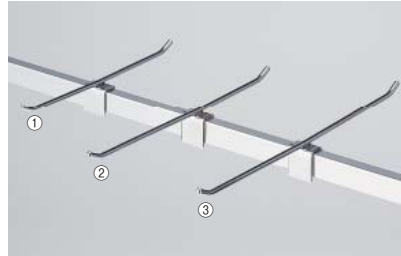

前後にフック部のあるダブルタイプ。両面使いや陳列量アップに有効です。

6 両面フックハンガー(φ6mm)

商品種別	ご注文番号	入数	税込価格(本体価格)
①10+10cm	61-777-53-1	1本	
②10+15cm	61-777-53-2	1本	
③15+15cm	61-777-53-3	1本	

●素材/スチール製 クロームメッキ ●サイズ/φ6mm ●耐荷重/2kg(片面1kg)