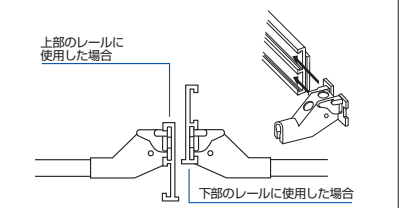

使用例

スッキリとした商品陳列とプライス表示が可能です。2段フックに取り付けてご利用ください。角バー用、ネット用どちらの2段フックでもご使用いただけます。