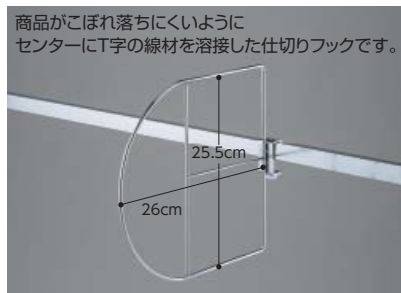

商品がこぼれ落ちにくいようにセンターにT字の線材を溶接した仕切りフックです。

5 仕切りフック T字付き

商品種別	ご注文番号	入数	税込価格(本体価格)
①仕切りフック	61-45-21-1	1本	

●素材/スチール製 クロームメッキ ●サイズ/H25.5×D26cm φ5mm ●耐荷重/約5kg(ネジをしっかり締めた場合のヨコからの耐荷重です。)