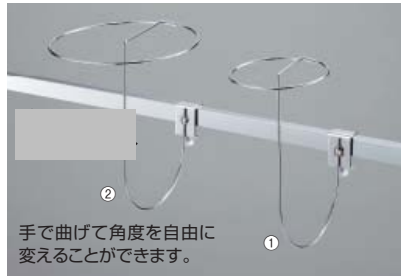

手で曲げて角度を自由に変えることができます。

2 帽子掛け

商品種別	ご注文番号	入数	税込価格(本体価格)
①直径11.5cm	61-45-18-1	5本	
②直径18cm	61-45-18-2	5本	

●素材/スチール製 クロームメッキ ●サイズ/①L34.8cm②L38cm φ3mm ●ネジは脱落防止機能付き ●耐荷重/1kg