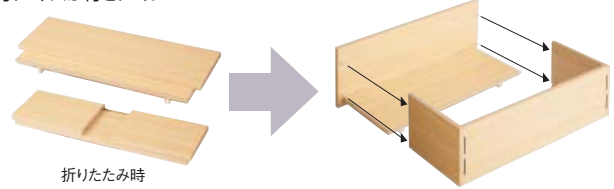

お店に合わせて選べる
カラー
バリエーション

フォールディング木製収納トロッコ

1 2 共通

W90	SF 90	SF強化型 90	UR 90	Rista+ 90	FP 90	スチールタイプ	BR 50 90	KS/KZ 90
	LR.4 90	壁面タイプ	LR30 90	壁面タイプ				
W120	SF 120	SF強化型 120	UR 120	Rista+ 120	FP 120	スチールタイプ	BR 50 120	KS/KZ 120
	LR.4 120	壁面タイプ	LR30 120	壁面タイプ				

少ないパーツで組み立て簡単!表面がメラミン仕上げなので
汚れ・キズが付きにくい!

折りたたみ時

動画で簡単組立紹介

※スマートフォンタブレットでも視聴可能。

1 2 木製フォールディング収納トロッコ

お客様組立 ⚠️ドライバー必要

商品種別	入数	1 W90cm		2 W120cm	
		ご注文番号	税込価格(本体価格)	ご注文番号	税込価格(本体価格)
① エクリュ	1台	61-777-57-1		61-777-58-1	
② ラスティック柄	1台	61-777-57-2		61-777-58-2	

●素材 / 木製 メラミン化粧板 ●サイズ / ①W86.4 ②W116.4xD37.2×H32cm 内寸:①W80 ②W110 ×D32.8×H21.8cm ●重量 / ①10.8kg ②13.4kg ●耐荷重 / 20kg

収納ボックス 引き出しタイプ

3 4 共通

W90	SF 90	SF強化型 90	UR 90	FP 90	Rista+ 90
	LR.4 90	中央タイプ	LR30 90	中央タイプ	
W120	SF 120	SF強化型 120	UR 120	FP 120	Rista+ 120
	LR.4 120	中央タイプ	LR30 120	中央タイプ	

3 4 木製収納ボックス 引き出しロータイプ 台輪タイプ

商品種別	入数	3 W90cm用		4 W120cm用	
		ご注文番号	税込価格(本体価格)	ご注文番号	税込価格(本体価格)
① エクリュ	1台	61-46-10-1		61-46-11-1	
② ホワイト	1台	61-46-10-2		61-46-11-2	
③ ダークブラウン	1台	61-46-10-3		61-46-11-3	
④ ラスティック柄	1台	61-46-10-4		61-46-11-4	

●素材 / 木製 強化コート紙貼り ●サイズ / ③W89.8 ④W119.8×D36.5×H32cm 内寸:③W80.6 ×D28.8×H18cm ④W51.8×D28.8×H18cm×2 台輪部分:③W86.1 ④W116.1×D34×H6.5cm ●重量 / ③18kg ④25kg ●アジャスター付き 裏面は化粧仕上げしています。完成品でのお届けになります。●耐荷重 / 20kg

コの字テーブル付き 収納トロッコ

5 6 共通

W90	UR 90
W120	UR 120

5 6 木製コの字テーブル付き 収納トロッコ

お客様組立 ⚠️ドライバー必要

商品種別	入数	5 W90cm用		6 W120cm用	
		ご注文番号	税込価格(本体価格)	ご注文番号	税込価格(本体価格)
① エクリュ	1セット	61-46-6-1		61-46-7-1	
② ホワイト	1セット	61-46-6-2		61-46-7-2	
③ ダークブラウン	1セット	61-46-6-3		61-46-7-3	
④ ラスティック柄	1セット	61-46-6-4		61-46-7-4	

●セット内容 / コの字テーブル・収納トロッコ×各1 ●素材 / 木製 強化コート紙貼り ●サイズ / コの字テーブル:⑤W89.8 ⑥W119.8×D40×H35.7cm 収納トロッコ:⑤W86.4 ⑥W116.4×D37×H32cm 内寸:⑤W80.4 ⑥W110.4×D33×H22cm ●重量 / ⑤17.3kg ⑥21.3kg ●裏面は化粧仕上げしています。コの字テーブル:アジャスター付き 収納トロッコ:前後可動式キャスター付き(ストッパー無し×4個) ●耐荷重 / コの字テーブル:30kg 収納トロッコ:20kg

木製台輪ステージ