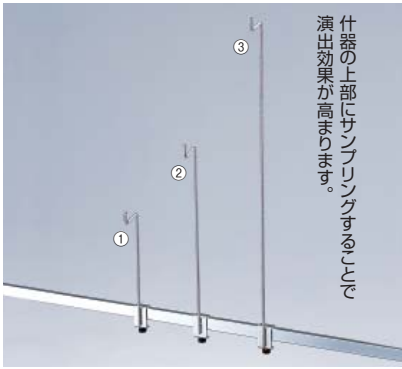

角バーオプション ※角バーオプションはミニ角バー(パイプ:14×24mm)、角バー(パイプ:14×32mm)ノコパネル、角バーパネル、角バー什器に共通してご利用いただけます。

什器の上部にサンプリングフックを付ければ、演出効果が高まります。

1 サンプルフック

商品種別	ご注文番号	入数	税込価格(本体価格)
①H20cm	61-45-1-1	1本	
②H35cm	61-45-1-2	1本	
③H60cm	61-45-1-3	1本	

●素材/スチール製 クロームメッキ ●サイズ/φ6mm ●ネジは脱落防止機能付き ●耐荷重/3kg