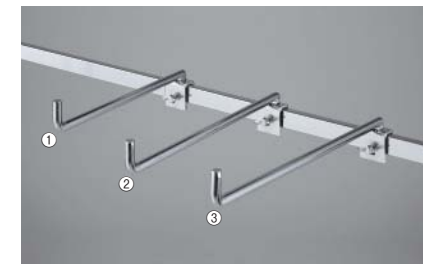

直径12mmの重量物用のフックです。線材タイプでは最も耐荷重が高いフックです。

6 フックねじ付き (φ12mm)

商品種別	ご注文番号	入数	税込価格(本体価格)
①L25cm	61-423-59-1	1本	
②L30cm	61-423-59-2	1本	
③L35cm	61-423-59-3	1本	

●素材/スチール製 クロームメッキ ●サイズ/φ12mm ●角バー固定用ねじ付き ●耐荷重/①8kg②③5kg