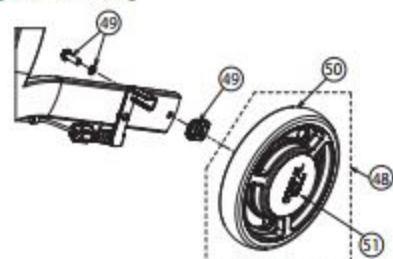

●抑速付 後輪部

[M6タイプ]