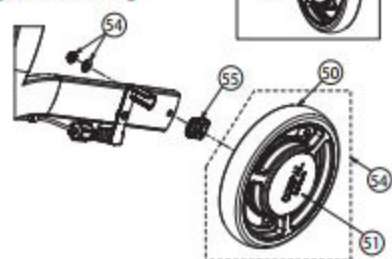

●歩行車 リトルターン(L、H、トール103タイプ、抑速付)

●抑速付 後輪部

[M6タイプ]

[M8タイプ]

— 部品の交換方法について —

ブレーキワイヤー

Video

ブレーキ板