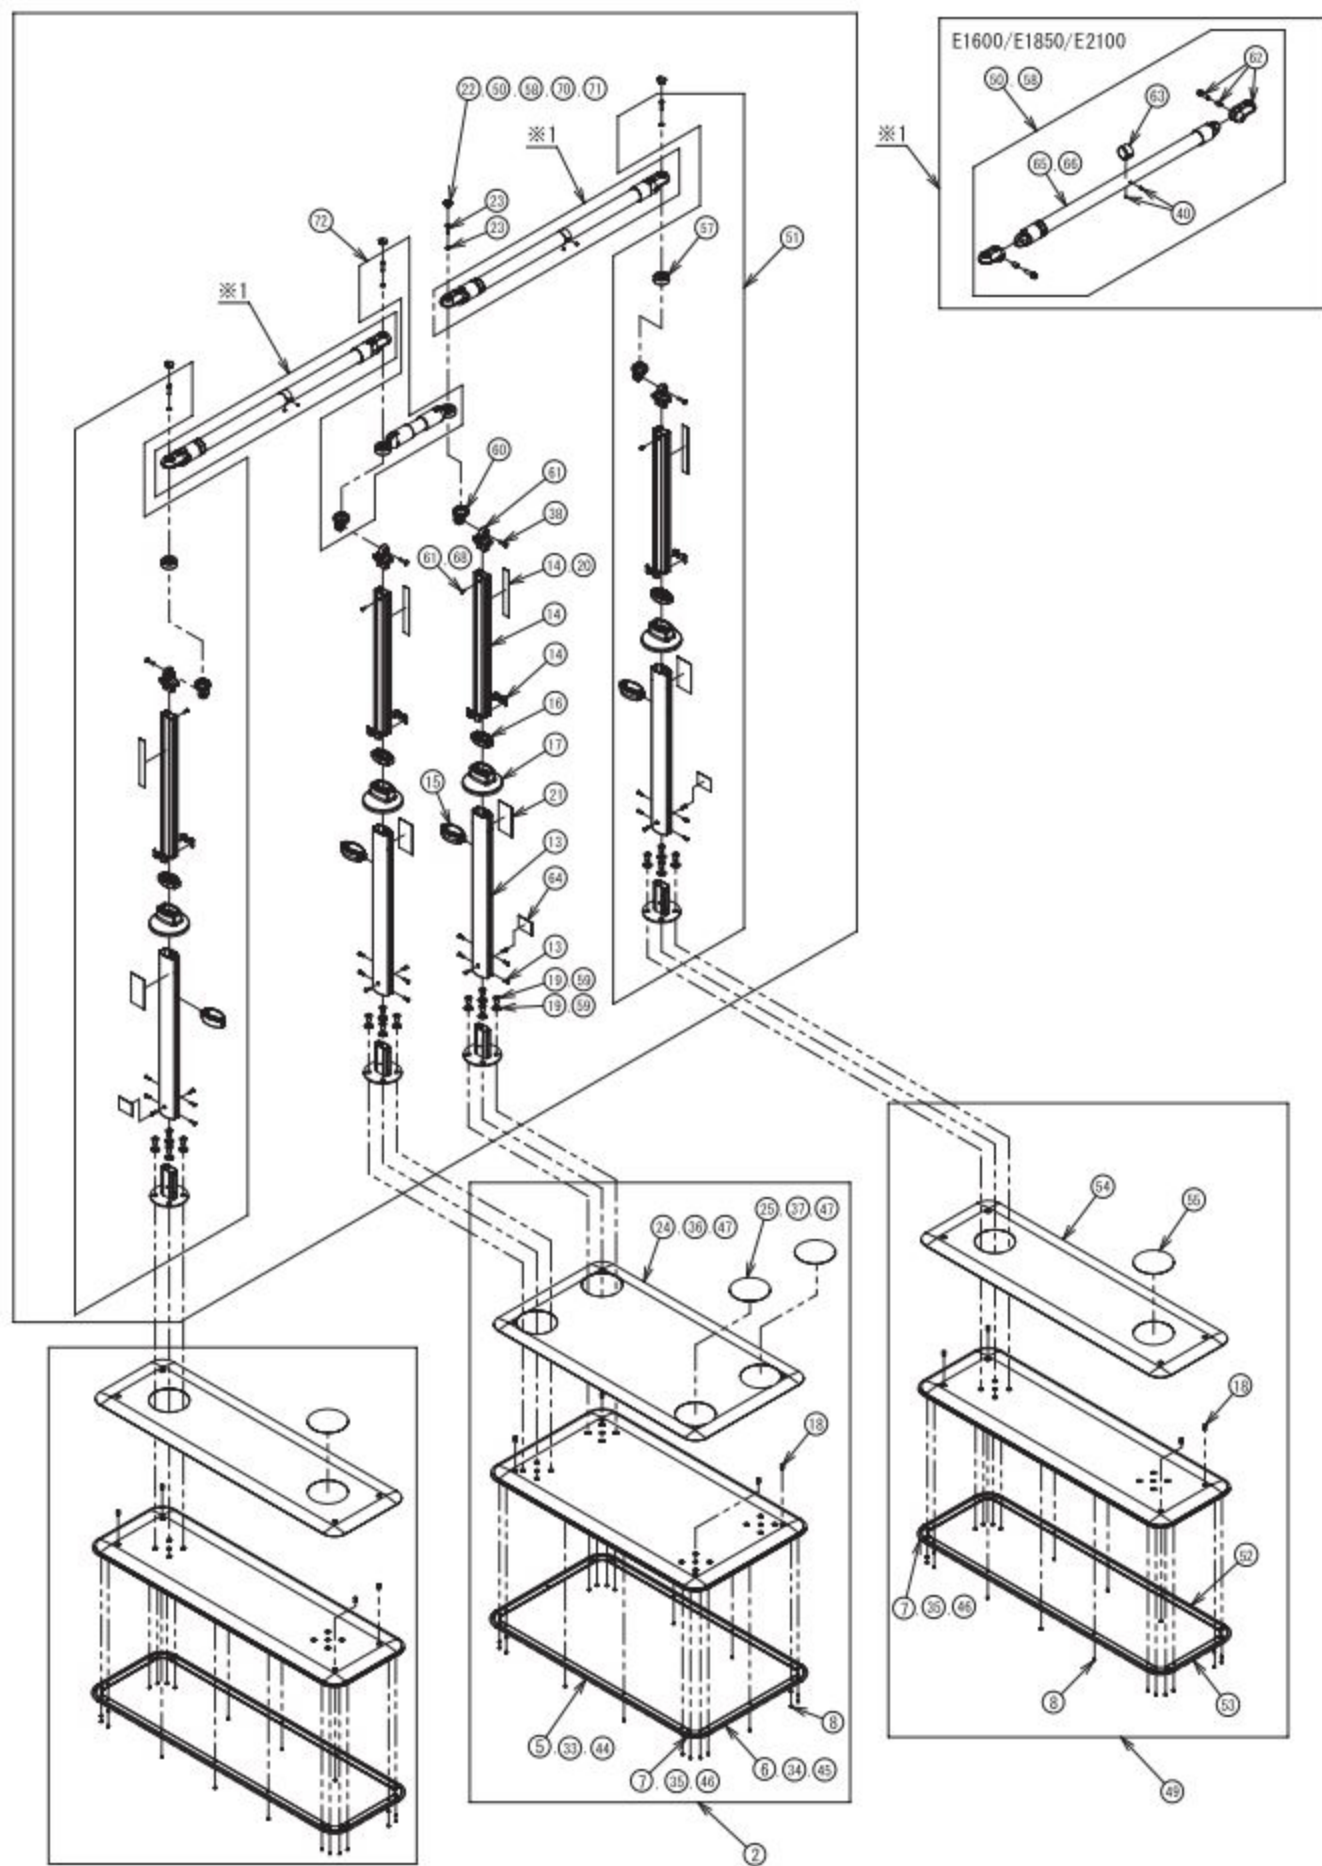

● AT-C-E1600-S-N-S / AT-C-E1850-S-N-S / AT-C-E2100-S-N-S

※部品については、お届けまでに日数をいただいておりますので、あらかじめご了承ください。

部品一覽

製品名	No.	部品名	部品コード	価格	備考
					S-N-S
AT-C-E1600-S-N-S/ AT-C-E1850-S-N-S/ AT-C-E2100-S-N-S	②	AT-C共通ベースプレート※製品と同じ梱包状態	592220		○
	⑤	AT-C用端面保護カバー70cm(4本)	592224		○
	⑥	AT-C用端面保護カバー35cm(4本)	592225		○
	⑦	AT-C用端面保護カバー コーナー(4個)	592226		○
	⑧	AT-C用端面保護カバーボルト(22個)	592227		○
	⑬	AT-C用外支柱(ねじ付)(2本)	592232		○
	⑭	AT-C用スライド支柱(シール付)(2本)	592233		○
	⑮	AT-C用高さ調節固定ピン(2個)	592234		○
	⑯	AT-C用支柱キャップ(2個)	592235		○
	⑰	AT-C用支柱プレートカバー(2個)	592236		○
	⑱	AT-C用ガタツキ調整用ボルト(4個)	592237		○
	⑲	AT-C用支柱固定ボルト(8個)※ワッシャー8枚付き	592238		○
	⑳	AT-C用高さ目盛りシール(10枚)	592241		○
	㉑	AT-C用警告シール(10枚)	592242		○
	㉒	AT-C用可変支柱ブラケットキャップ(8個)	592243		○
	㉓	AT-C用回転固定ボルト(8本)※ワッシャー8枚付き	592244		○
	㉔	AT-C用滑り止めシートKA(大)(2枚)	592248		○
	㉕	AT-C用滑り止めシートKA(小丸)(8枚)	592249		○
	㉖	AT-C用端面保護カバー70cm(20本)	592264		○
	㉗	AT-C用端面保護カバー35cm(20本)	592265		○
	㉘	AT-C用端面保護カバーコーナー(40個)	592266		○
	㉙	AT-C用滑り止めシートKA(大)(10枚)	592267		○
	㉚	AT-C用滑り止めシート(小丸)(20枚)	592268		○
	㉛	AT-C用ブラケット接続ボルトM6(4本)	592269		○
	㉜	AT-C用手すり伸縮固定ボルト(2本)	592366		○
	㉝	AT-C用端面保護カバー70cm(60本)	592383		○
	㉞	AT-C用端面保護カバー35cm(60本)	592384		○
	㉟	AT-C用端面保護カバーコーナー(120個)	592385		○
	㊱	AT-C用滑り止めシートKA(50台セット)	592386		○
	㊲	AT-C用ベースプレートW940※製品と同じ梱包状態	592388		○
	㊳	AT-C-E1050-S手すりセット(キャップ付)	592389		○※1
	㊴	AT-C用S支柱セット	592390		○
	㊵	AT-C用端面保護カバー84cm(4本)	592391		○
	㊶	AT-C用端面保護カバー19cm(4本)	592392		○
	㊷	AT-C用滑り止めシートKA(W940)(2枚)	592393		○
	㊸	AT-C用滑り止めシートKA(W940丸)(4枚)	592394		○
	㊹	AT-C共通支柱セット	592395		○
	㊺	AT-C用ブラケットスペーサー	592291		○
	㊻	AT-C-E800-S手すりセット(キャップ付)	592397		○
	㊼	AT-C用回転固定受けブラケット	592292		○
	㊽	AT-C用支柱接続ブラケット	592293		○
	㊾	AT-C S用可変ブラケット(回転部上)	592294		○
	㊿	AT-C用伸縮部注意シール(10枚入)	592295		○
	1	AT-C用品質表示シール(10枚入)	592296		○
	2	AT-C-E800-S伸縮手すり	592297		○
	3	AT-C-E1050-S伸縮手すり	592298		○
	4	AT-C用支柱接続ボルト(10本入)	592357		○
5	AT-C用接続240手すりセット	592355		○	