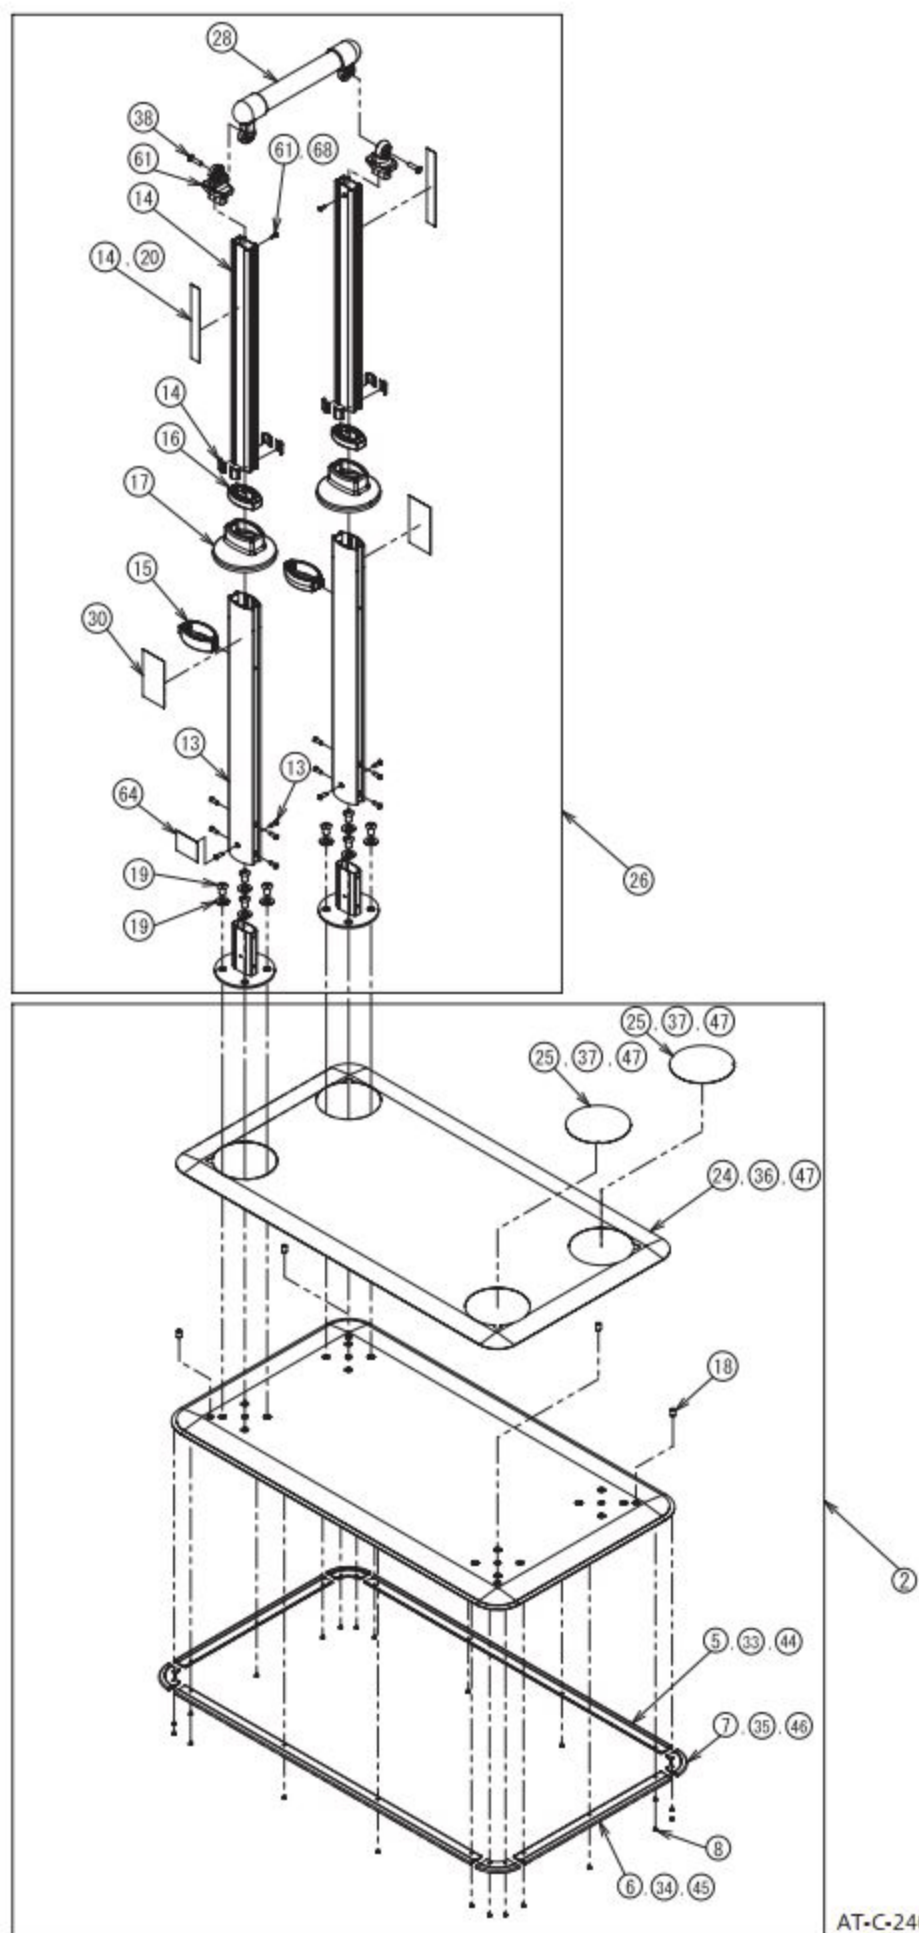

# ●AT-C-240/240T

AT-C-240

※部品については、お届けまでに日数をいただいておりますので、あらかじめご了承ください。

製品名	No.	部品名	部品コード	価格	備考
AT-C-240/240T	②	AT-C共通ベースプレート ※製品と同じ梱包状態	592220		
	⑤	AT-C用端面保護カバー70cm(4本)	592224		
	⑥	AT-C用端面保護カバー35cm(4本)	592225		
	⑦	AT-C用端面保護カバー コーナー(4個)	592226		
	⑧	AT-C用端面保護カバーボルト(22個)	592227		
	⑬	AT-C用外支柱(ねじ付)(2本)	592232		△別途 警告シール必要
	⑭	AT-C用スライド支柱(シール付)(2本)	592233		
	⑮	AT-C用高さ調節固定ピン(2個)	592234		
	⑯	AT-C用支柱キャップ(2個)	592235		
	⑰	AT-C用支柱プレートカバー(2個)	592236		
	⑱	AT-C用ガタツキ調整用ボルト(4個)	592237		
	⑲	AT-C用支柱固定ボタンボルト(8個) ※ワッシャー8枚付き	592238		
	⑳	AT-C用高さ目盛りシール(10枚)	592241		
	㉔	AT-C用滑り止めシートKA(大)(2枚)	592248		
	㉕	AT-C用滑り止めシートKA(小丸)(8枚)	592249		
	㉖	AT-C-240<支柱セット> ※製品と同じ梱包状態	592360		○※1
	㉘	AT-C-240手すりエンドセット	592362		○※1
	㉚	AT-C-240用警告シール(10枚入)	592364		
	㉛	AT-C用端面保護カバー 70cm(20本)	592264		
	㉜	AT-C用端面保護カバー35cm(20本)	592265		
	㉝	AT-C用端面保護カバーコーナー(40個)	592266		
	㉞	AT-C用滑り止めシートKA(大)(10枚)	592267		
	㉟	AT-C用滑り止めシート(小丸)(20枚)	592268		
	㊱	AT-C用ブラケット接続ボルトM6(4本)	592269		
	㊲	AT-C用端面保護カバー70cm(60本)	592383		
	㊳	AT-C用端面保護カバー35cm(60本)	592384		
	㊴	AT-C用端面保護カバーコーナー(120個)	592385		
	㊵	AT-C用滑り止めシートKA(50台セット)	592386		
㊶	AT-C用支柱接続ブラケット	592293			
㊷	AT-C用品質表示シール(10枚入)	592296		○※2	
㊸	AT-C用支柱接続ボルト(10本入)	592357			

※1 手すり生産先変更により、在庫なくなり次第、切り替えとなります。

※2 E800シリーズ発売後、品質表示シールが共通になります。お手元のシールと異なっていても問題ありません。

排泄

入浴

住宅関連

移動・歩行

介護予防

食品