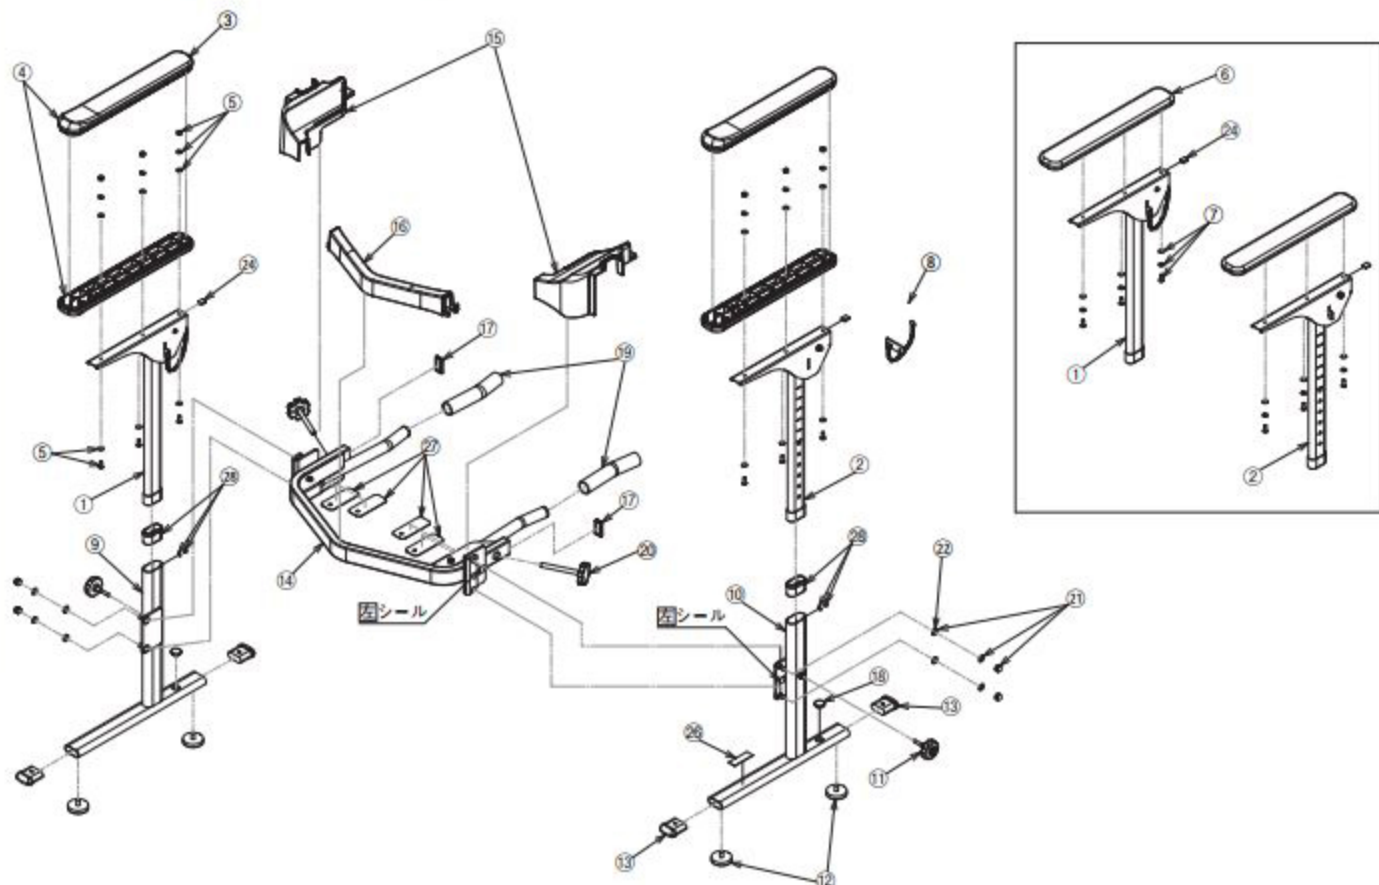

●洋式トイレ用フレーム S-はねあげR-2
 ●洋式トイレ用フレーム SUS-はねあげR-2

部品一覽

製品名	No.	部品名	部品コード	価格	部品詳細	備考
洋式トイレ用 フレーム S-はねあげR-2	①	S-はねあげR-2 ひじ掛け支柱 (内支柱・右)	591905		肘掛け無し	
	②	S-はねあげR-2 ひじ掛け支柱 (内支柱・左)	591906		肘掛け無し	
	③	S-はねあげR-2 ひじ掛け (プラスチックカバー)	591918			※SUS-はねあげR-2と共通
	④	S-はねあげR-2 ひじ掛け (プラスチックセット)	591919			※SUS-はねあげR-2と共通
	⑤	S-はねあげR-2 ひじ掛け固定用ねじセット (プラスチック用)	591907			※SUS-はねあげR-2と共通
	⑥	S-はねあげR-2 ひじ掛け (木)	591920			※SUS-はねあげR-2と共通
	⑦	S-はねあげR-2 ひじ掛け固定用ねじセット (木用)	591908			※SUS-はねあげR-2と共通
	⑧	トイレサポート ひじ掛けストッパー (チェーン付)	592569			※トイレサポートと共通
	⑨	S-はねあげR ひじ掛け支柱 (外支柱・右)	591773			※S-はねあげRと共通
	⑩	S-はねあげR ひじ掛け支柱 (外支柱・左)	591774			※S-はねあげRと共通
	⑪	S-はねあげR 高さ調節ボルト (2本セット)	591775			※S-はねあげR、SUS-はねあげR-2と共通
	⑫	S-はねあげR アジャスター (4本セット)	591776			※S-はねあげR、SUS-はねあげR-2と共通
	⑬	S-はねあげR ひじ掛け支柱脚キャップ・4個セット	591914			※S-はねあげR、SUS-はねあげR-2と共通
	⑭	S-はねあげR-2 連結バー	591910			
	⑮	S-はねあげR-2 フレームカバー (左右セット)	591916			※SUS-はねあげR-2と共通
	⑯	S-はねあげR-2 フレームカバー (センター)	591917			※SUS-はねあげR-2と共通
	⑰	S-はねあげR-2 連結バーエンドキャップ (2個セット)	591911			※SUS-はねあげR-2と共通
	⑱	はねあげR-2用床固定穴キャップ10個入	592107			※S-はねあげR、SUS-はねあげR-2と共通