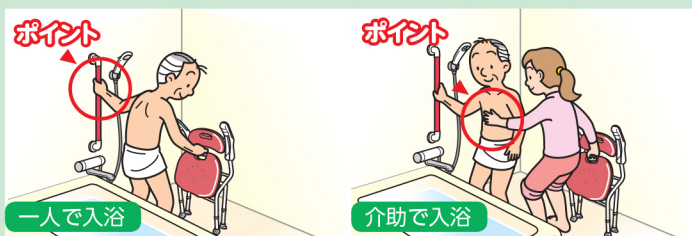

## 簡単折りたたみ機能

- 片手ですばやく折りたたみ、自立します。
- 腕を曲げずに持ち運べるので、軽い力で楽に移動させられます。
- 折りたたみレバーが座面についているので、前から後ろからも折りたたみを行えます。

一人入浴でも介助入浴でも身体を支えながら折りたたみ動作ができるので転倒予防につながります。

### ジャマにならない湾曲フレーム

横移乗するとき、体を洗うときもジャマにならない湾曲フレーム。