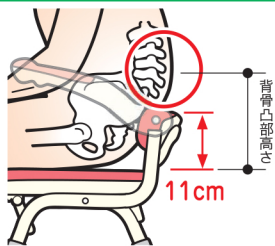

### ジャマにならない湾曲フレーム

横移乗するとき、体を洗うときもジャマにならない湾曲フレーム。

### 前脚の張り出しを低減

前脚の張り出しを抑え、横移乗のときの足の引っかかりを防ぎます。

## 円背の方におすすめ 低い背もたれの骨盤サポートタイプ

身体にピッタリフィットする3次元形状で骨盤をしっかり支えます。円背の方の背骨凸部測定データに基づいた独自形状です。

背中も洗しやすい

張り出した背骨の凹凸が当たらない

## 高さ

円背の方でも深く座れます。

骨盤をしっかり支える