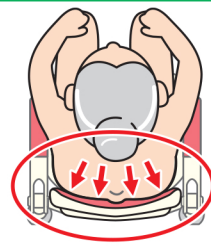

## 円背の方におすすめ 低い背もたれの骨盤サポートタイプ

身体にピッタリフィットする3次元形状で骨盤をしっかり支えます。円背の方の背骨凸部測定データに基づいた独自形状です。

背中も洗しやすい

張り出した背骨の凹凸が当たらない

## 高さ

円背の方でも深く座れます。

骨盤をしっかり支える

## 角度

骨盤をしっかり保持できる角度(105°)に設定しています。

骨盤をしっかり支える

## 湾曲形状

腰のかたちにフィットし、長時間座っても痛くありません。