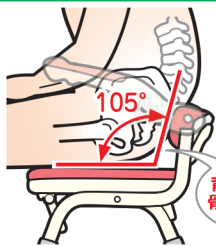

## 円背の方におすすめ 低い背もたれの骨盤サポートタイプ

身体にピッタリフィットする3次元形状で骨盤をしっかり支えます。円背の方の背骨凸部測定データに基づいた独自形状です。

背中も洗しやすい

張り出した背骨の凹凸が当たらない

## 高さ

円背の方でも深く座れます。

骨盤をしっかり支える

## 角度

骨盤をしっかり保持できる角度(105°)に設定しています。

骨盤をしっかり支える

## 湾曲形状

腰のかたちにフィットし、長時間座っても痛くありません。