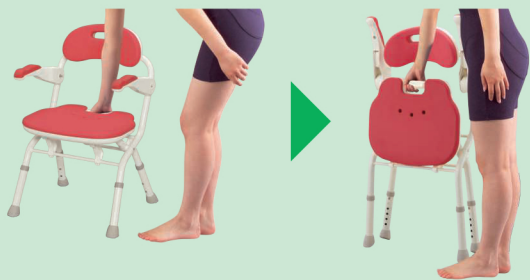

## 簡単折りたたみ機能

- 片手ですばやく折りたたみ、自立します。
- 腕を曲げずに持ち運べるので、軽い力で楽に移動させられます。
- 折りたたみレバーが座面についているので、前から後ろからも折りたたみを行えます。

一人入浴でも介助入浴でも身体を支えながら折りたたみ動作ができるので転倒予防につながります。

## 円背の方におすすめ 低い背もたれの骨盤サポートタイプ

身体にピッタリフィットする3次元形状で骨盤をしっかり支えます。円背の方の背骨凸部測定データに基づいた独自形状です。

背中も洗しやすい

張り出した背骨の凹凸が当たらない

## 高さ

円背の方でも深く座れます。

骨盤をしっかり支える

## 湾曲形状

腰のかたちにフィットし、長時間座っても痛くありません。