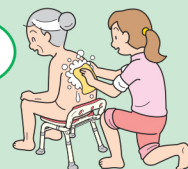

## 円背の方におすすめ 低い背もたれの骨盤サポートタイプ

身体にピッタリフィットする3次元形状で骨盤をしっかり支えます。円背の方の背骨凸部測定データに基づいた独自形状です。

背中も洗しやすい

張り出した背骨の凹凸が当たらない